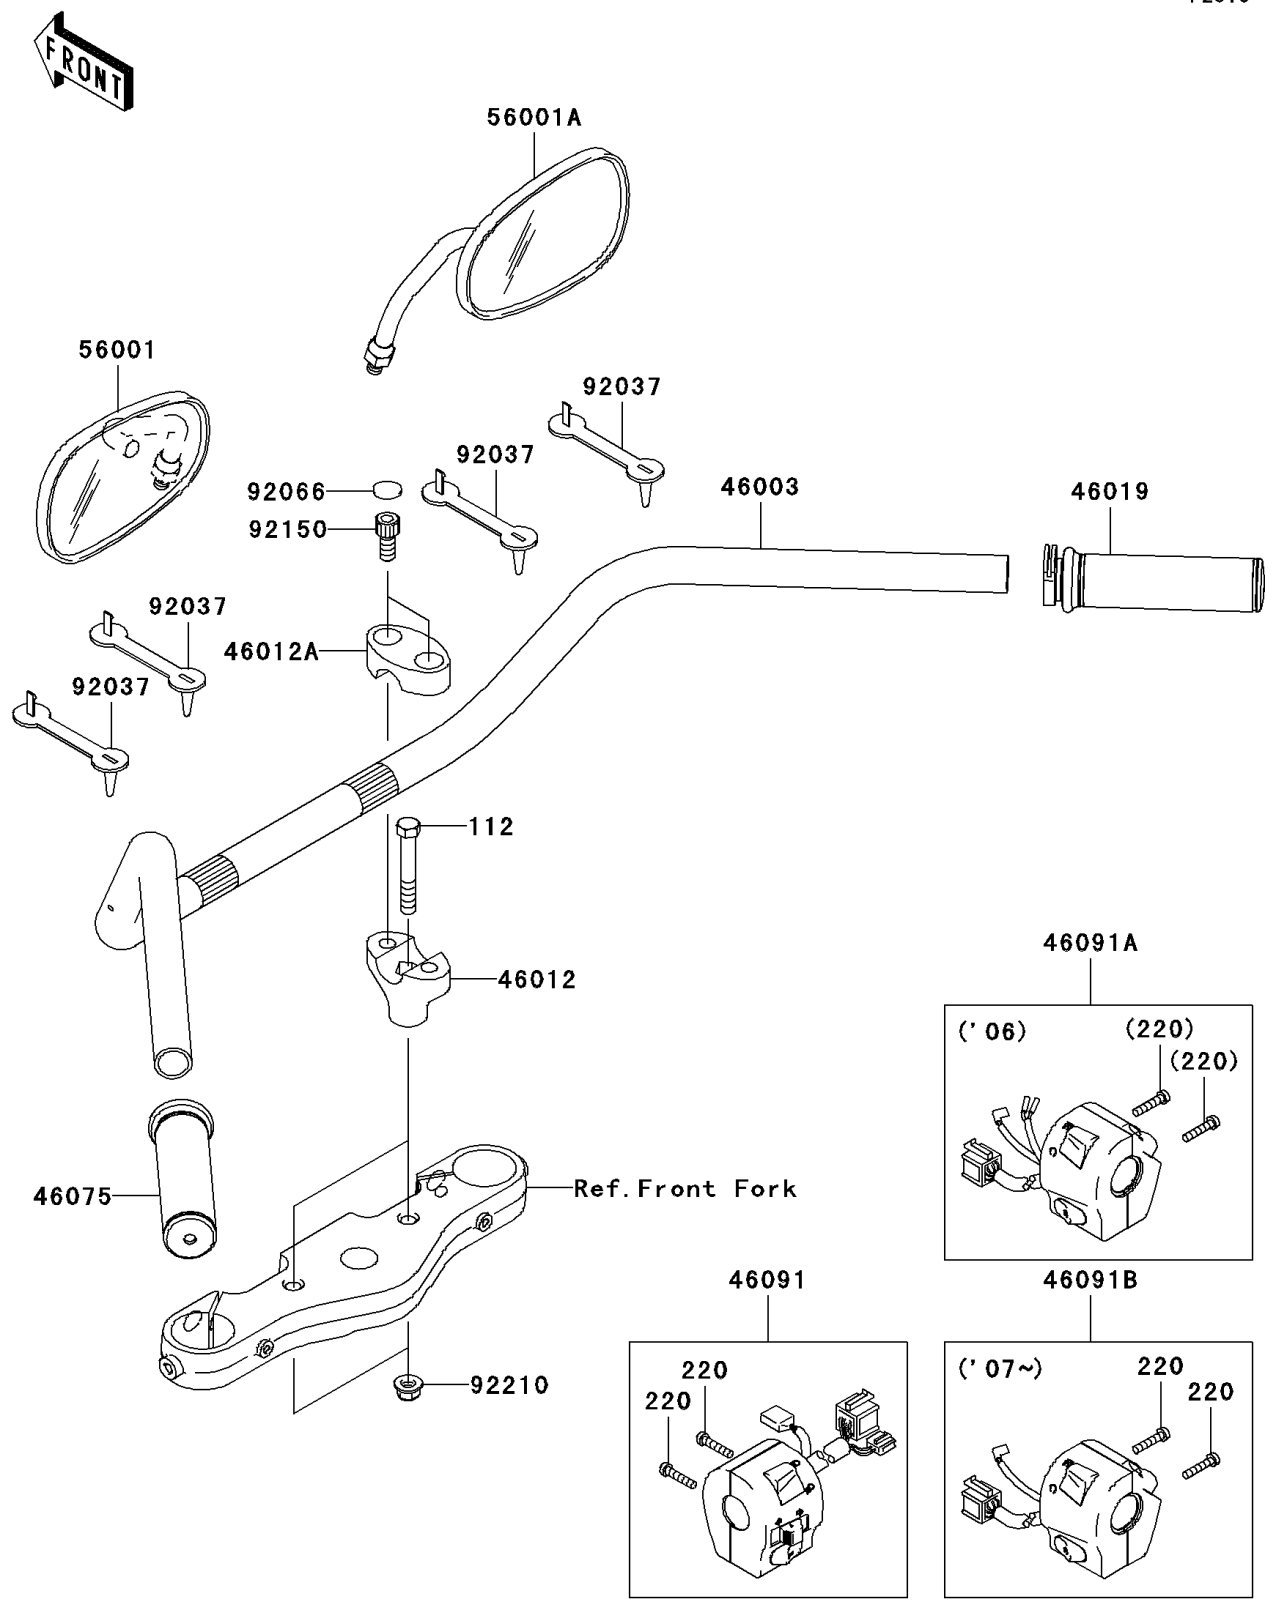

2008 Vulcan® 1600 Classic PARTS DIAGRAM

Handlebar

F2310

2008 Vulcan® 1600 Classic PARTS LIST

Handlebar

ITEM NAME	PART NUMBER	QUANTITY
BOLT-UPSET,10X65 (Ref # 112)	112H1065	2
SCREW-PAN-CROSS,5X25 (Ref # 220)	220R0525	4
HANDLE (Ref # 46003)	46003-0011	1
HOLDER-HANDLE,LWR (Ref # 46012)	46012-1272	2
HOLDER-HANDLE,UPP (Ref # 46012A)	46012-1273	2
GRIP-ASSY,THROTTLE (Ref # 46019)	46019-1123	1
GRIP,LH (Ref # 46075)	46075-1212	1
HOUSING-ASSY-CONTROL,LH (Ref # 46091)	46091-0018	1
HOUSING-ASSY-CONTROL,RH (Ref # 46091B)	46091-0078	1
MIRROR-ASSY,LH (Ref # 56001)	56001-1592	1
MIRROR-ASSY,RH (Ref # 56001A)	56001-1593	1
CLAMP,SPEED,L=80.5 (Ref # 92037)	92037-1903	4
PLUG (Ref # 92066)	92066-1285	4
BOLT,SOCKET,10X23 (Ref # 92150)	92150-1942	4
NUT,LOCK,FLANGED,10MM (Ref # 92210)	92210-1139	2