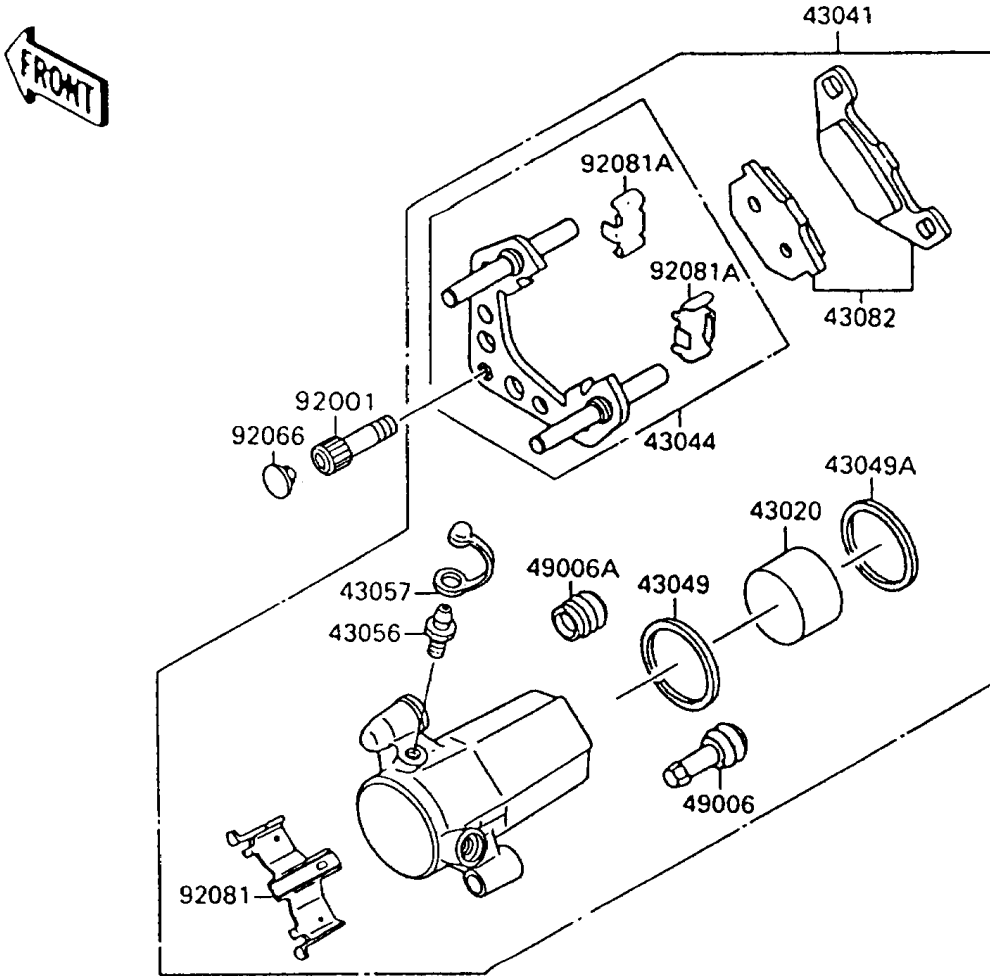

# 1994 Vulcan 88 PARTS DIAGRAM

Front Brake

F 2292

## 1994 Vulcan 88 PARTS LIST

### Front Brake

ITEM NAME	PART NUMBER	QUANTITY
DISC,FR (Ref # 41080)	41080-1186	1
PISTON-COMP-BRAKE (Ref # 43020)	43020-1066	1
CALIPER-ASSY,FR,LH (Ref # 43041)	43041-1479	1
HOLDER-COMP-CALIPER,FR,LH (Ref # 43044)	43044-1102	1
RING,PISTON SEAL (Ref # 43049)	43049-002	1
PACKING,PISTON (Ref # 43049A)	43049-1028	1
BREATHER (Ref # 43056)	43056-003	1
CAP-BREATHER (Ref # 43057)	43057-003	1
PAD-ASSY-BRAKE (Ref # 43082)	43082-1029	1
BOOT,CALIPER (Ref # 49006)	49006-1094	1
BOOT,CALIPER (Ref # 49006A)	49006-1095	1
BOLT,SOCKET,10X33 (Ref # 92001)	92001-1901	2
PLUG (Ref # 92066)	92066-1285	2
SPRING,PAD (Ref # 92081)	92081-1525	1
SPRING,PAD STOPPER (Ref # 92081A)	92081-1661	2
BOLT,DISC PLATE,8X30 (Ref # 92150)	92150-1728	7