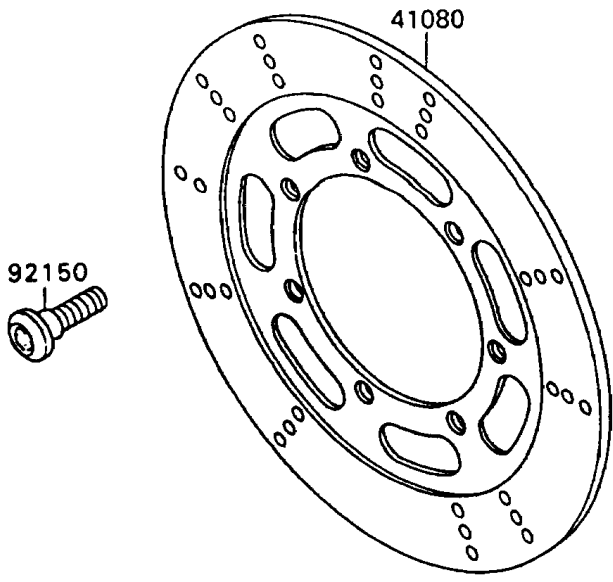

# 1994 Vulcan 88 PARTS DIAGRAM

Front Brake

F 2292

## 1994 Vulcan 88 PARTS LIST

### Front Brake

ITEM NAME	PART NUMBER	QUANTITY
DISC,FR (Ref # 41080)	41080-1186	1
PISTON-COMP-BRAKE (Ref # 43020)	43020-1066	1
CALIPER-ASSY,FR,LH (Ref # 43041)	43041-1479	1
HOLDER-COMP-CALIPER,FR,LH (Ref # 43044)	43044-1102	1
RING,PISTON SEAL (Ref # 43049)	43049-002	1
PACKING,PISTON (Ref # 43049A)	43049-1028	1
BREATHER (Ref # 43056)	43056-003	1
CAP-BREATHER (Ref # 43057)	43057-003	1
PAD-ASSY-BRAKE (Ref # 43082)	43082-1029	1
BOOT,CALIPER (Ref # 49006)	49006-1094	1
BOOT,CALIPER (Ref # 49006A)	49006-1095	1
BOLT,SOCKET,10X33 (Ref # 92001)	92001-1901	2
PLUG (Ref # 92066)	92066-1285	2
SPRING,PAD (Ref # 92081)	92081-1525	1
SPRING,PAD STOPPER (Ref # 92081A)	92081-1661	2
BOLT,DISC PLATE,8X30 (Ref # 92150)	92150-1728	7