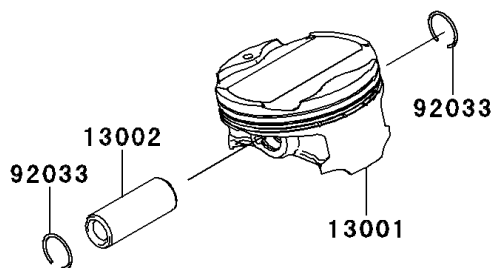

2012 NINJA® 1000 ABS

Kawasaki

Let the Good Times Roll®

PARTS DIAGRAM

Cylinder/Piston(s)

E1120

2012 NINJA® 1000 ABS

PARTS LIST

Cylinder/Piston(s)

ITEM NAME

PART NUMBER

QUANTITY
