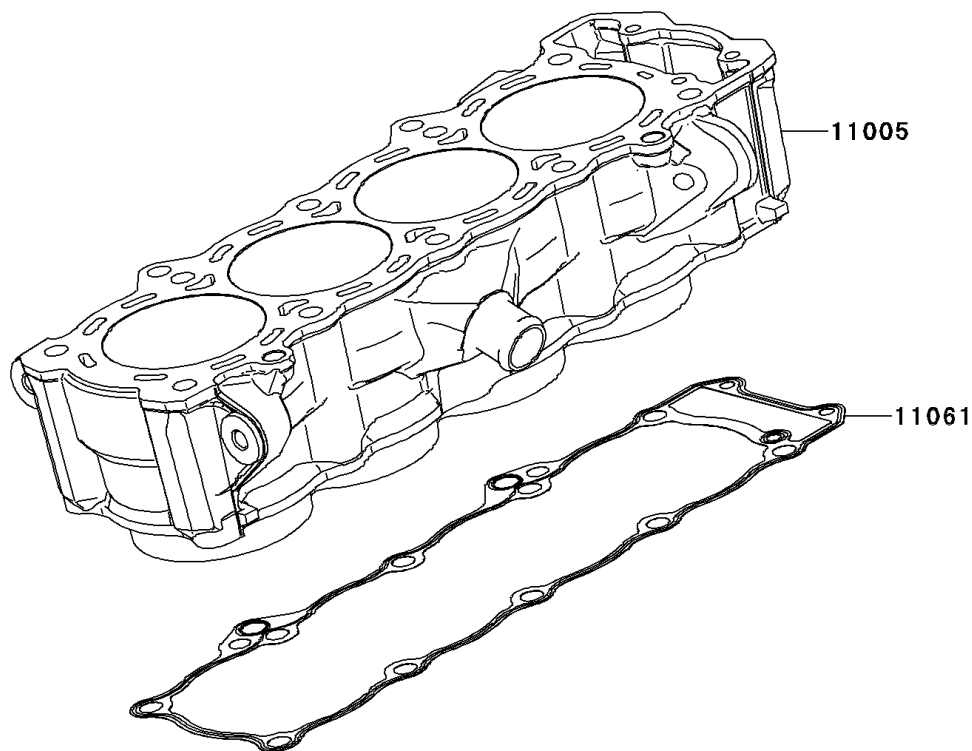

2012 NINJA® 1000 ABS

Kawasaki

Let the Good Times Roll®

PARTS DIAGRAM

Cylinder/Piston(s)

E1120

2012 NINJA® 1000 ABS

PARTS LIST

Cylinder/Piston(s)

ITEM NAME

PART NUMBER

QUANTITY
