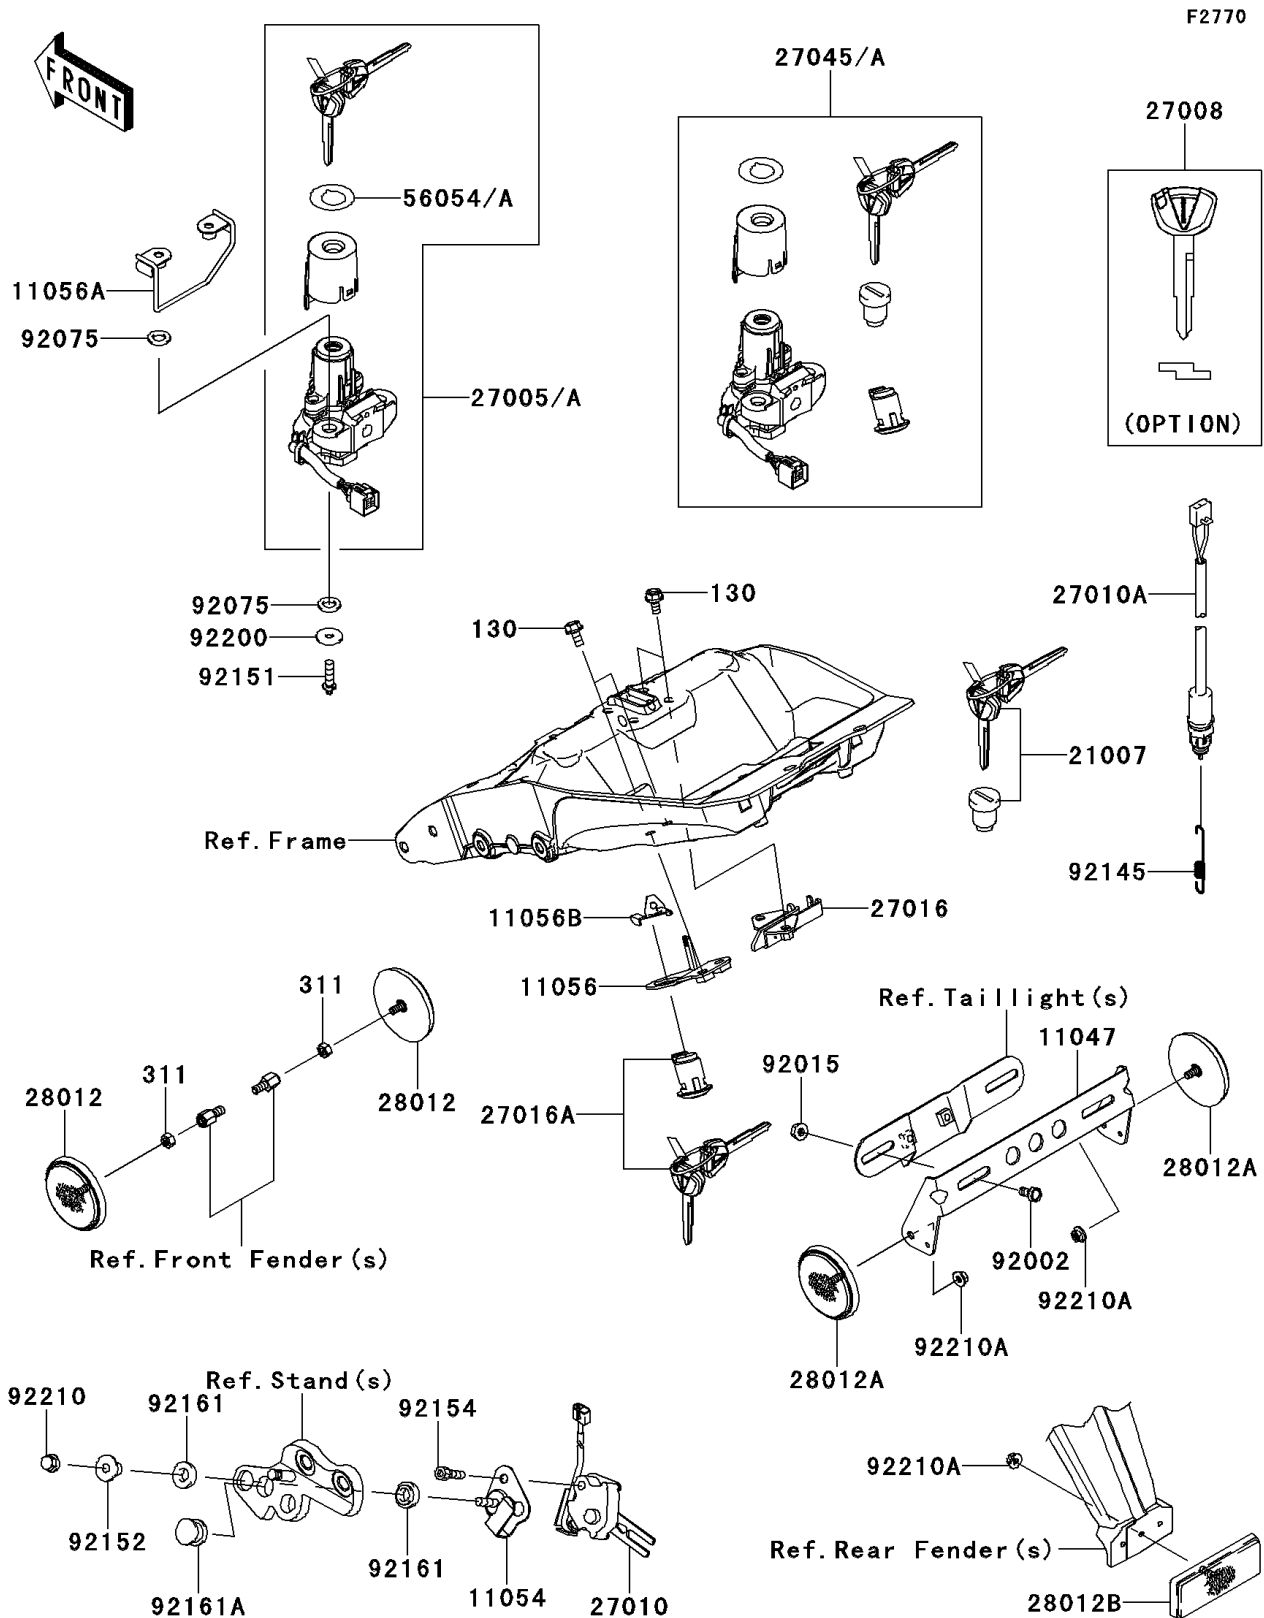

2011 NINJA® 1000 PARTS DIAGRAM

Ignition Switch/Locks/Reflectors

2011 NINJA® 1000 PARTS LIST

Ignition Switch/Locks/Reflectors

ITEM NAME	PART NUMBER	QUANTITY
BRACKET,REFLECTOR (Ref # 11047)	11047-1470	1
BRACKET,SIDE STAND SWITCH (Ref # 11054)	11054-1904	1
BRACKET,KEY CYLINDER (Ref # 11056)	11056-0264	1
BRACKET (Ref # 11056A)	11056-1074	1
BRACKET (Ref # 11056B)	11056-1084	1
ROTOR,LOCK,TANK CAP (Ref # 21007)	21007-5068	1
SWITCH-ASSY-IGNITION (Ref # 27005)	27005-0062	1
KEY-LOCK,BLANK (Ref # 27008)	27008-0069	1
SWITCH,SIDE STAND (Ref # 27010)	27010-0112	1
SWITCH,REAR BRAKE (Ref # 27010A)	27010-1486	1
LOCK-ASSY,SEAT STRIKER (Ref # 27016)	27016-1115	1
LOCK-ASSY,SEAT (Ref # 27016A)	27016-5368	1
SWITCH-ASSY (Ref # 27045)	27045-5434	1
REFLECTOR-REFLEX,FR,SIDE (Ref # 28012)	28012-0001	2
REFLECTOR-REFLEX (Ref # 28012A)	28012-0002	2
REFLECTOR-REFLEX (Ref # 28012B)	28012-1077	1
MARK,IGNITION SWITCH (Ref # 56054)	56054-0642	1
BOLT,6X12 (Ref # 92002)	92002-1132	2
NUT,FLANGED,6MM (Ref # 92015)	92015-1367	2
DAMPER (Ref # 92075)	92075-1564	4
SPRING,BRAKE LAMP SWITCH (Ref # 92145)	92145-0761	1
BOLT,TORX,6X22 (Ref # 92151)	92151-1946	2
COLLAR (Ref # 92152)	92152-1074	1
BOLT,SOCKET,6X22 (Ref # 92154)	92154-0031	1
DAMPER (Ref # 92161)	92161-0117	2
DAMPER (Ref # 92161A)	92161-0118	1
WASHER,6X20X1.6 (Ref # 92200)	92200-0212	2
NUT,CAP,6MM (Ref # 92210)	92210-0003	1
NUT,FLANGED,5MM (Ref # 92210A)	92210-0007	3

2011 NINJA® 1000 PARTS LIST

Ignition Switch/Locks/Reflectors

ITEM NAME	PART NUMBER	QUANTITY
BOLT-FLANGED,6X12 (Ref # 130)	130BA0612	4
NUT-HEX (Ref # 311)	311AB0500	2