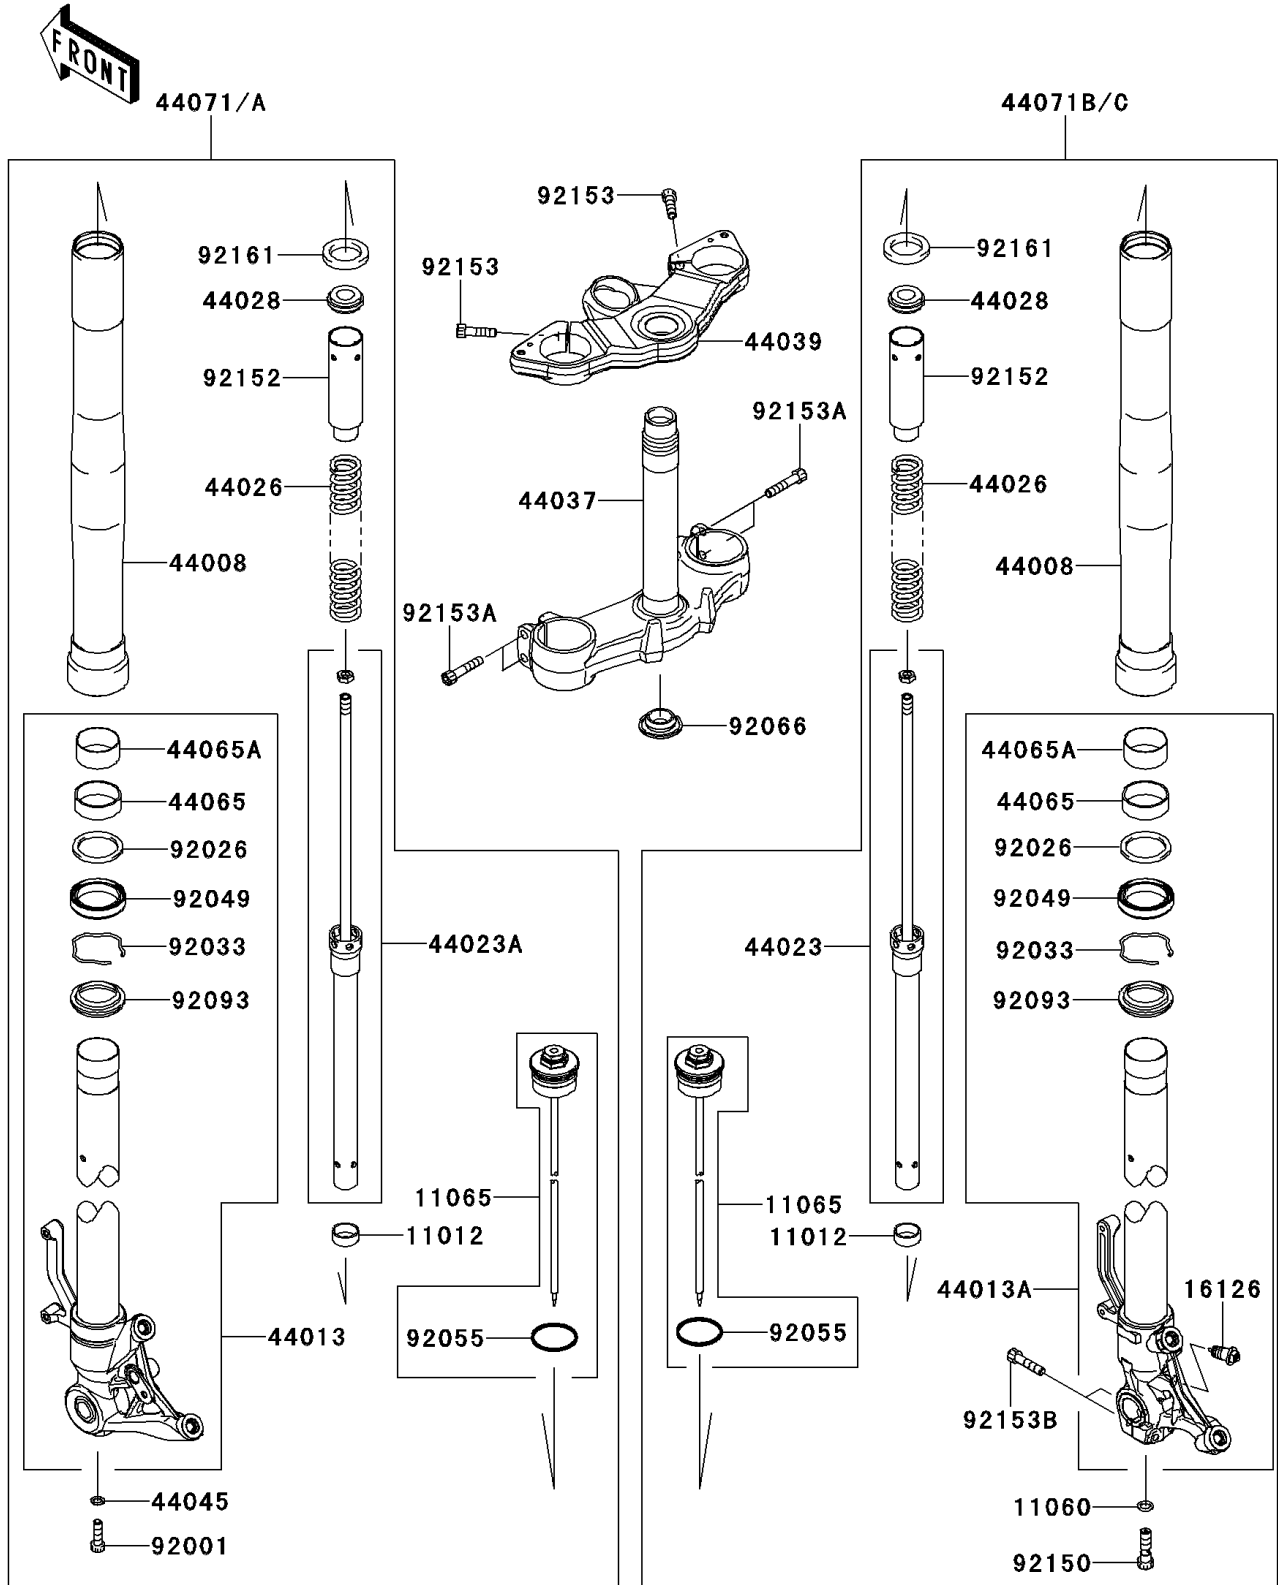

2011 NINJA® 1000 PARTS DIAGRAM

Front Fork

F2340

2011 NINJA® 1000 PARTS LIST

Front Fork

ITEM NAME	PART NUMBER	QUANTITY
CAP (Ref # 11012)	11012-1761	2
GASKET,FORK CYLINDER BOLT (Ref # 11060)	11060-1180	1
CAP,FORK BOLT COMP,GRAY (Ref # 11065)	11065-0372-11G	2
VALVE,FORK (Ref # 16126)	16126-0031	1
PIPE-FORK OUTER,GRAY (Ref # 44008)	44008-0053-11G	2
PIPE-FORK INNER,LH (Ref # 44013)	44013-0160	1
PIPE-FORK INNER,RH (Ref # 44013A)	44013-0161	1
CYLINDER-SET-FORK,RH (Ref # 44023)	44023-0090	1
CYLINDER-SET-FORK,LH (Ref # 44023A)	44023-0091	1
SPRING-FRONT FORK (Ref # 44026)	44026-0153	2
GUIDE-FORK SPRING (Ref # 44028)	44028-1083	2
HOLDER-FORK UNDER,F.S.BLACK (Ref # 44037)	44037-0107-18R	1
HOLDER-FORK UPPER (Ref # 44039)	44039-0105	1
GASKET,FORK CYLINDER BOLT (Ref # 44045)	44045-051	1
BUSHING-FRONT FORK,GUIDE (Ref # 44065)	44065-0030	2
BUSHING-FRONT FORK (Ref # 44065A)	44065-0036	2
DAMPER-ASSY,LH,GRAY (Ref # 44071)	44071-0710-23X	1
DAMPER-ASSY,RH,GRAY (Ref # 44071B)	44071-0711-23X	1
BOLT,FORK CYLINDER (Ref # 92001)	92001-1464	1
SPACER,FORK OUTER (Ref # 92026)	92026-1276	2
RING-SNAP (Ref # 92033)	92033-1222	2
SEAL-OIL (Ref # 92049)	92049-0125	2
RING-O (Ref # 92055)	92055-0131	2
PLUG (Ref # 92066)	92066-0032	1
SEAL,DUST (Ref # 92093)	92093-0035	2
BOLT,FORK CYLINDER (Ref # 92150)	92150-1514	1
COLLAR (Ref # 92152)	92152-0263	2
BOLT,SOCKET,8X30 (Ref # 92153)	92153-0500	2
BOLT (Ref # 92153A)	92153-0533	4

2011 NINJA® 1000 PARTS LIST

Front Fork

ITEM NAME	PART NUMBER	QUANTITY
BOLT,SOCKET (Ref # 92153B)	92153-0537	2
DAMPER (Ref # 92161)	92161-0418	2