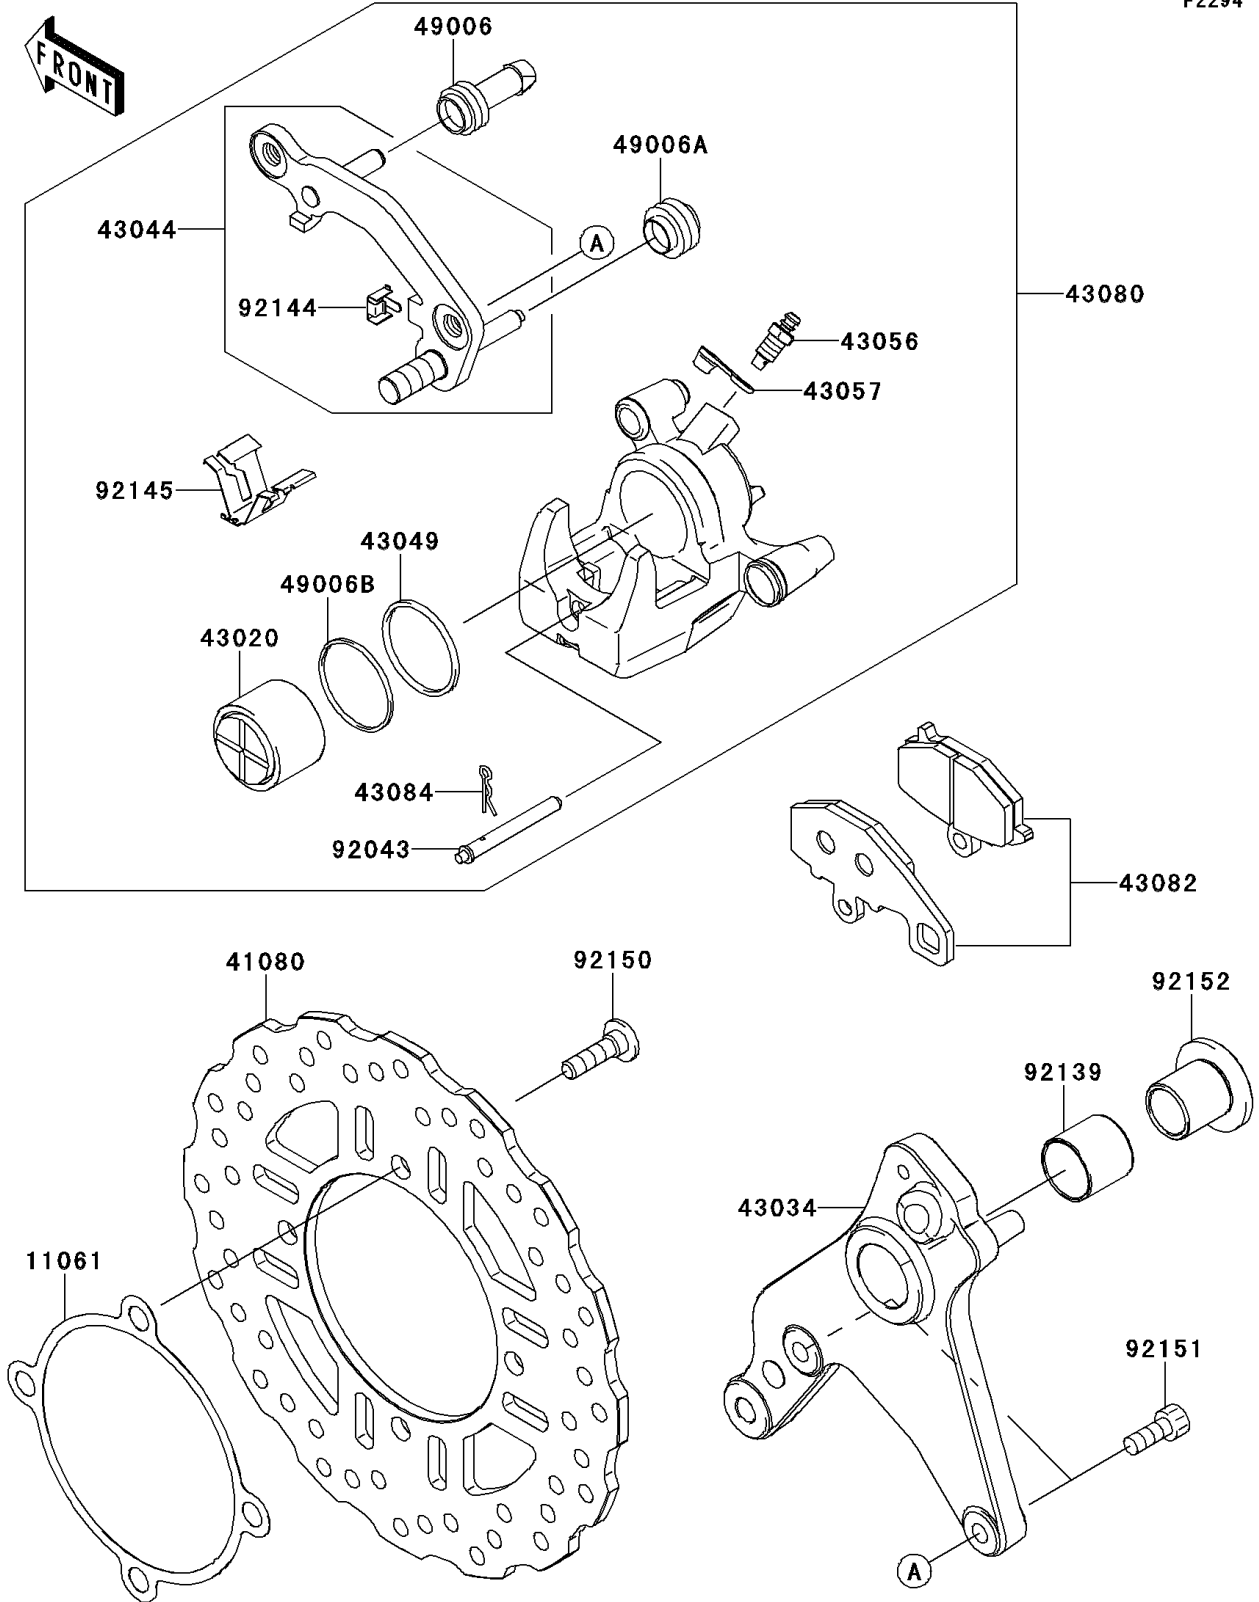

2011 NINJA® 1000 PARTS DIAGRAM

Rear Brake

F2294

2011 NINJA® 1000 PARTS LIST

Rear Brake

ITEM NAME	PART NUMBER	QUANTITY
GASKET,DISC PLATE (Ref # 11061)	11061-0204	1
DISC,RR (Ref # 41080)	41080-0089	1
PISTON-COMP-BRAKE (Ref # 43020)	43020-1119	1
HOLDER-BRAKE,RR (Ref # 43034)	43034-0055	1
HOLDER-COMP-CALIPER,RR (Ref # 43044)	43044-0033	1
PACKING,PISTON SEAL (Ref # 43049)	43049-1097	1
BREATHER-BRAKE (Ref # 43056)	43056-0007	1
CAP-BREATHER (Ref # 43057)	43057-003	1
CALIPER-SUB-ASSY,RR,BLACK (Ref # 43080)	43080-0103-DJ	1
PAD-ASSY-BRAKE (Ref # 43082)	43082-0119	1
CLAMP,PAD (Ref # 43084)	43084-003	1
BOOT,CALIPER (Ref # 49006)	49006-1054	1
BOOT,CALIPER (Ref # 49006A)	49006-1095	1
BOOT,PISTON SEAL (Ref # 49006B)	49006-1212	1
PIN,PAD (Ref # 92043)	92043-1489	1
BUSHING,25X28X25 (Ref # 92139)	92139-0278	1
SPRING,STOPPER (Ref # 92144)	92144-1831	1
SPRING (Ref # 92145)	92145-0760	1
BOLT,SOCKET,8X30 (Ref # 92150)	92150-1771	4
BOLT,SOCKET,8X20 (Ref # 92151)	92151-1289	2
COLLAR,20X25X30 (Ref # 92152)	92152-0807	1