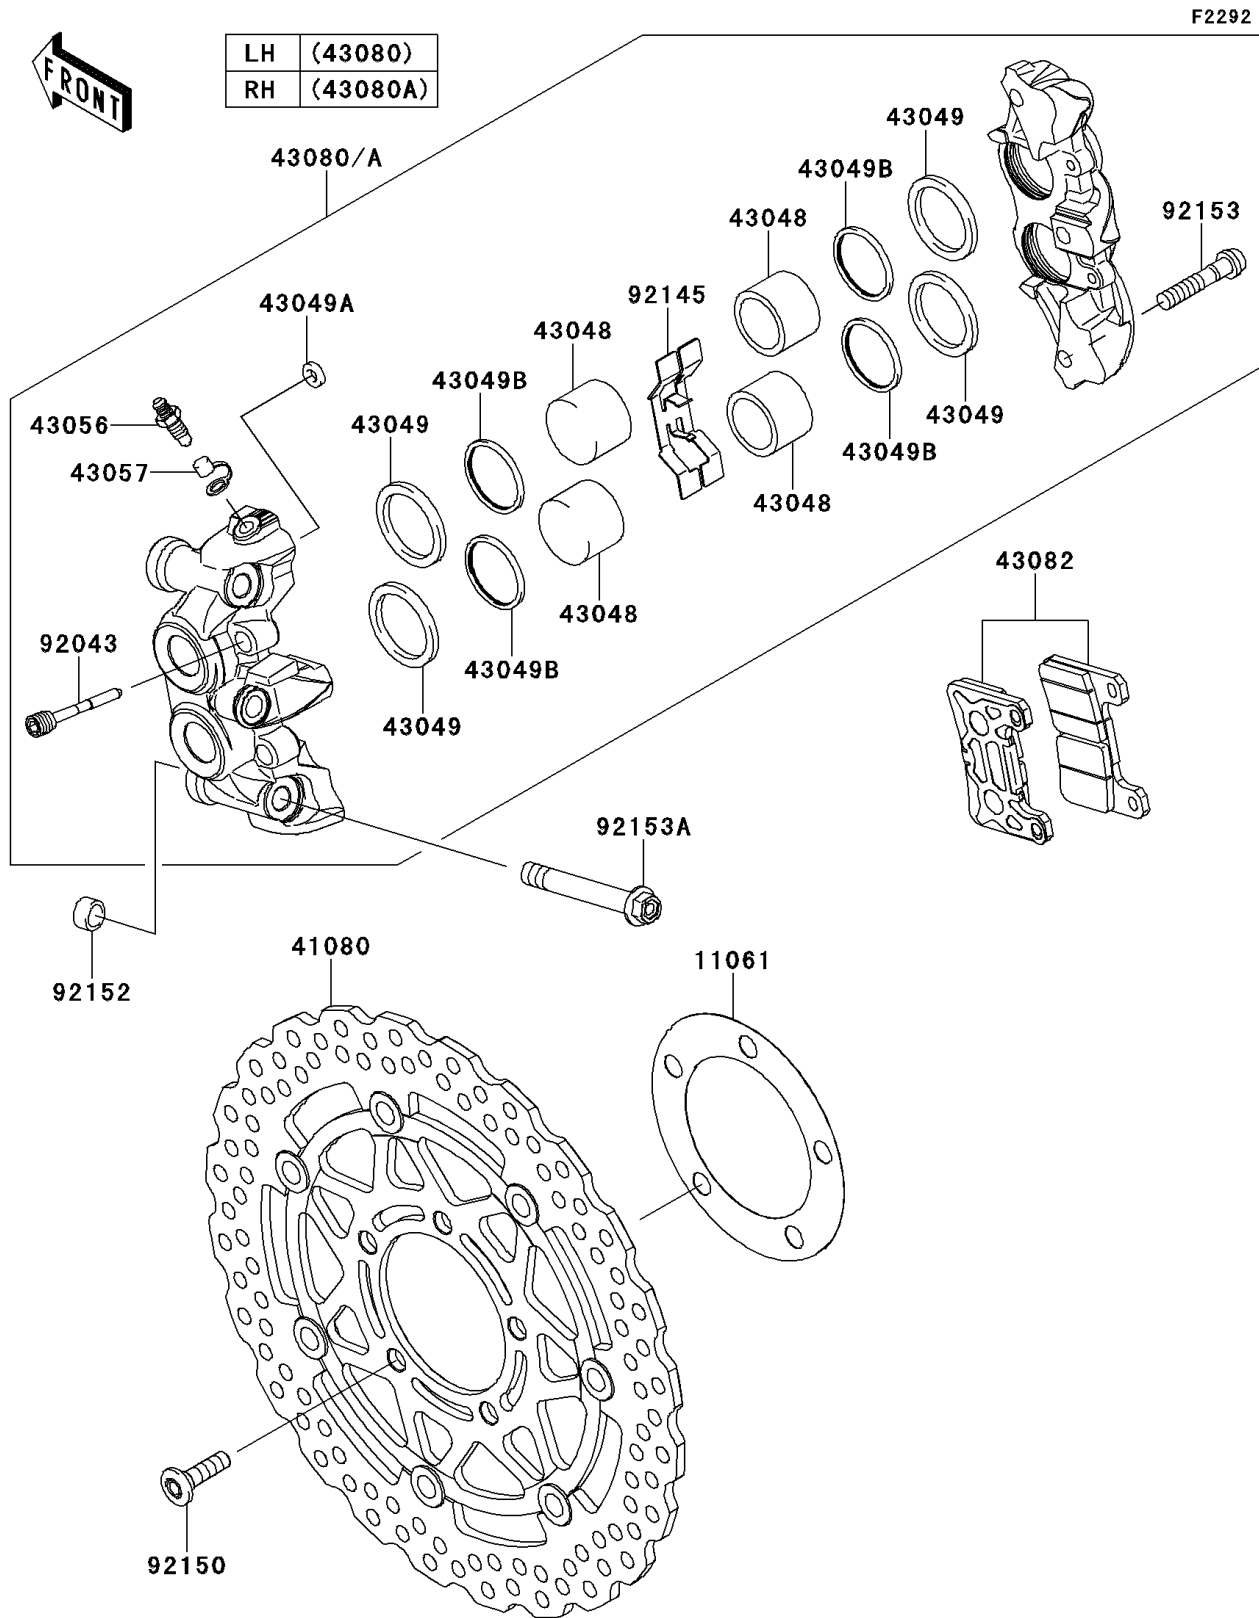

2011 NINJA® 1000 PARTS DIAGRAM

Front Brake

2011 NINJA® 1000 PARTS LIST

Front Brake

ITEM NAME	PART NUMBER	QUANTITY
GASKET,DISC PLATE (Ref # 11061)	11061-0029	2
DISC,FR,HOUSING BLK+DISC SIL (Ref # 41080)	41080-0565-5C	2
PISTON-CALIPER (Ref # 43048)	43048-0013	8
PACKING,PISTON (Ref # 43049)	43049-0012	8
PACKING,SEAL,6.5X11.5X2.2 (Ref # 43049A)	43049-1004	2
PACKING (Ref # 43049B)	43049-1068	8
BREATHER-BRAKE (Ref # 43056)	43056-0007	2
CAP-BREATHER (Ref # 43057)	43057-003	2
CALIPER-SUB-ASSY,FR,LH,BLACK (Ref # 43080)	43080-0098-DJ	1
CALIPER-SUB-ASSY,FR,RH,BLACK (Ref # 43080A)	43080-0099-DJ	1
PAD-ASSY-BRAKE (Ref # 43082)	43082-0113	2
PIN,PAD (Ref # 92043)	92043-1709	4
SPRING,PAD (Ref # 92145)	92145-0580	2
BOLT,SOCKET,8X30 (Ref # 92150)	92150-1771	10
COLLAR,DOWEL PIN (Ref # 92152)	92152-0679	4
BOLT,SOCKET,8X40 (Ref # 92153)	92153-0360	6
BOLT,FLANGED,10X73 (Ref # 92153A)	92153-1890	4