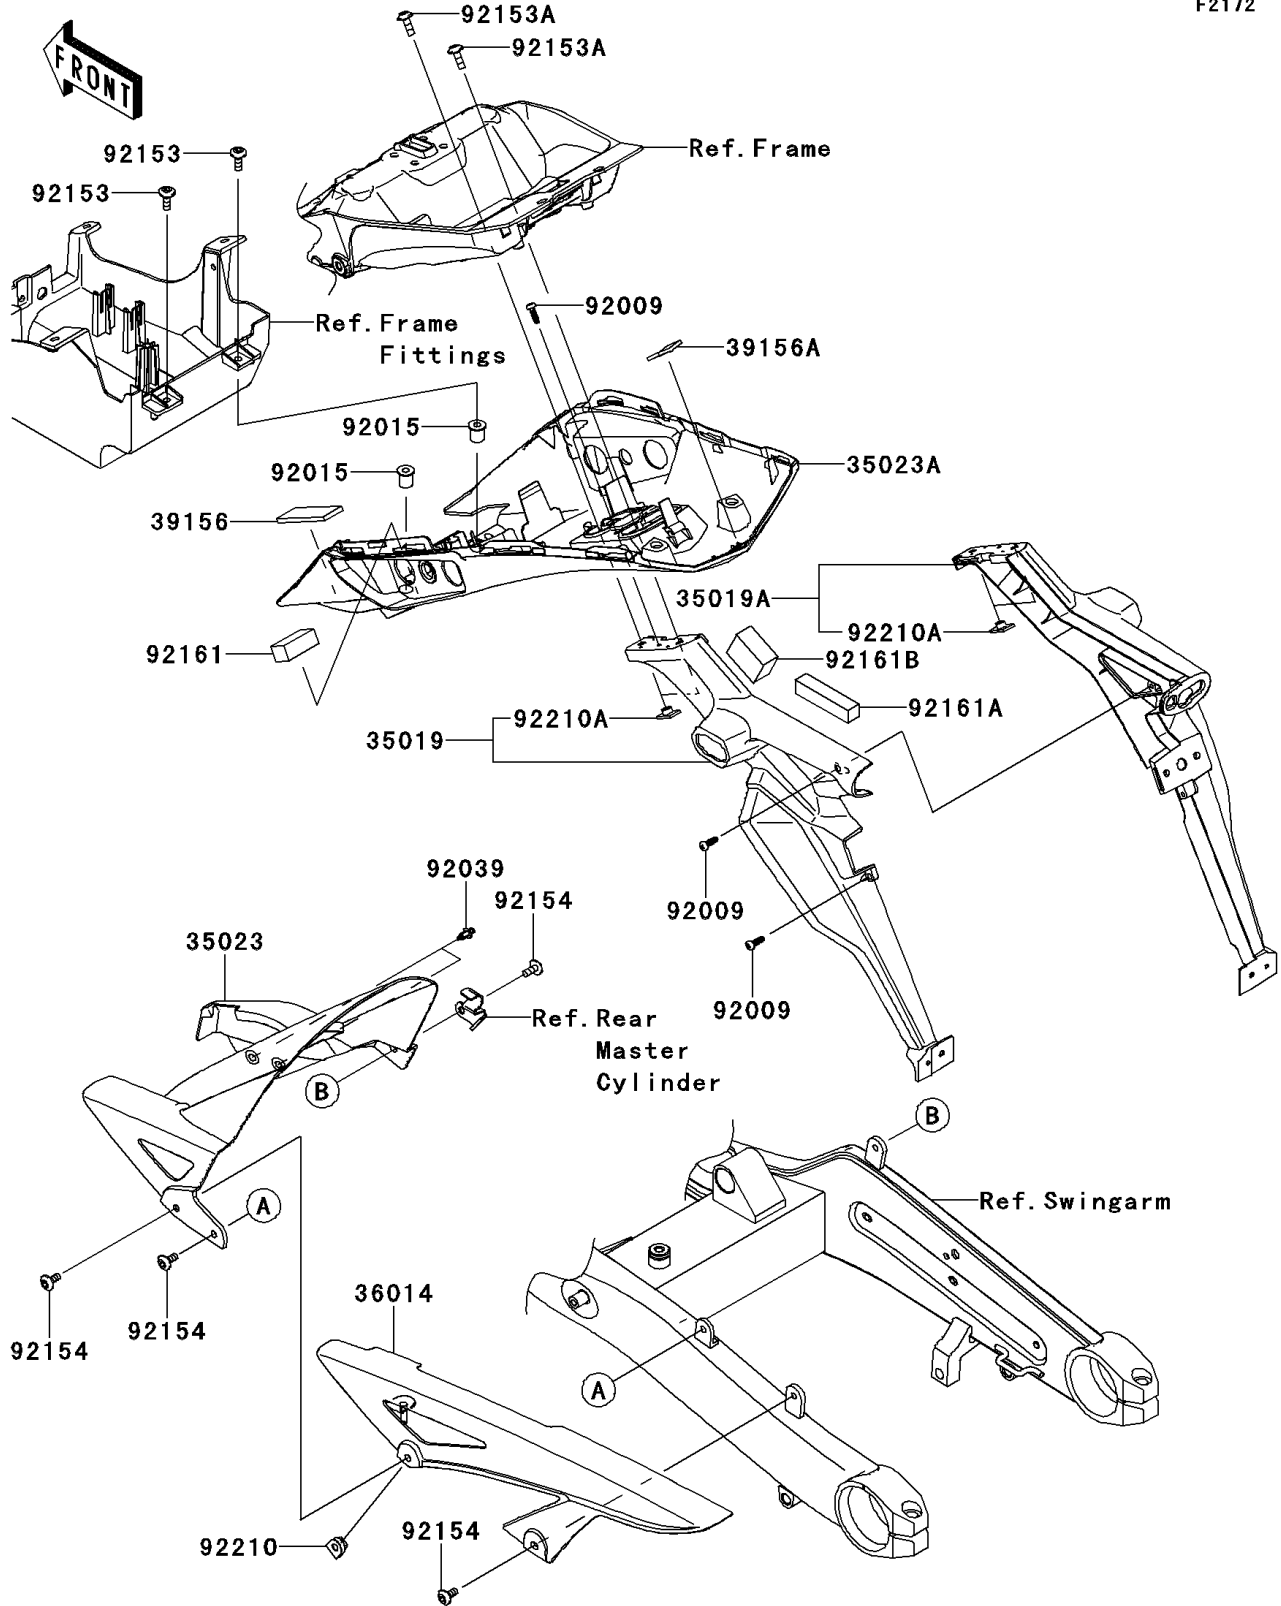

2011 NINJA® 1000 PARTS DIAGRAM

Rear Fender(s)

F2172

2011 NINJA® 1000 PARTS LIST

Rear Fender(s)

ITEM NAME	PART NUMBER	QUANTITY
FLAP,LH (Ref # 35019)	35019-0558	1
FLAP,RH (Ref # 35019A)	35019-0559	1
FENDER-REAR,INNER (Ref # 35023)	35023-0170	1
FENDER-REAR (Ref # 35023A)	35023-0190	1
CASE-CHAIN (Ref # 36014)	36014-0029	1
PAD,25X70X4 (Ref # 39156)	39156-0748	1
PAD,20X30X3 (Ref # 39156A)	39156-0749	1
SCREW,TAPPING,5X16 (Ref # 92009)	92009-1984	4
NUT (Ref # 92015)	92015-1700	2
RIVET (Ref # 92039)	92039-0060	2
BOLT,6X18 (Ref # 92153)	92153-0816	2
BOLT,SOCKET,6X18 (Ref # 92153A)	92153-1675	4
BOLT,SOCKET,6X14 (Ref # 92154)	92154-0745	4
DAMPER,SEAT (Ref # 92161)	92161-0889	1
DAMPER,70X15X15 (Ref # 92161A)	92161-0891	2
DAMPER (Ref # 92161B)	92161-3752	2
NUT,6MM (Ref # 92210)	92210-0277	1
NUT,PLATE,6MM (Ref # 92210A)	92210-1352	4