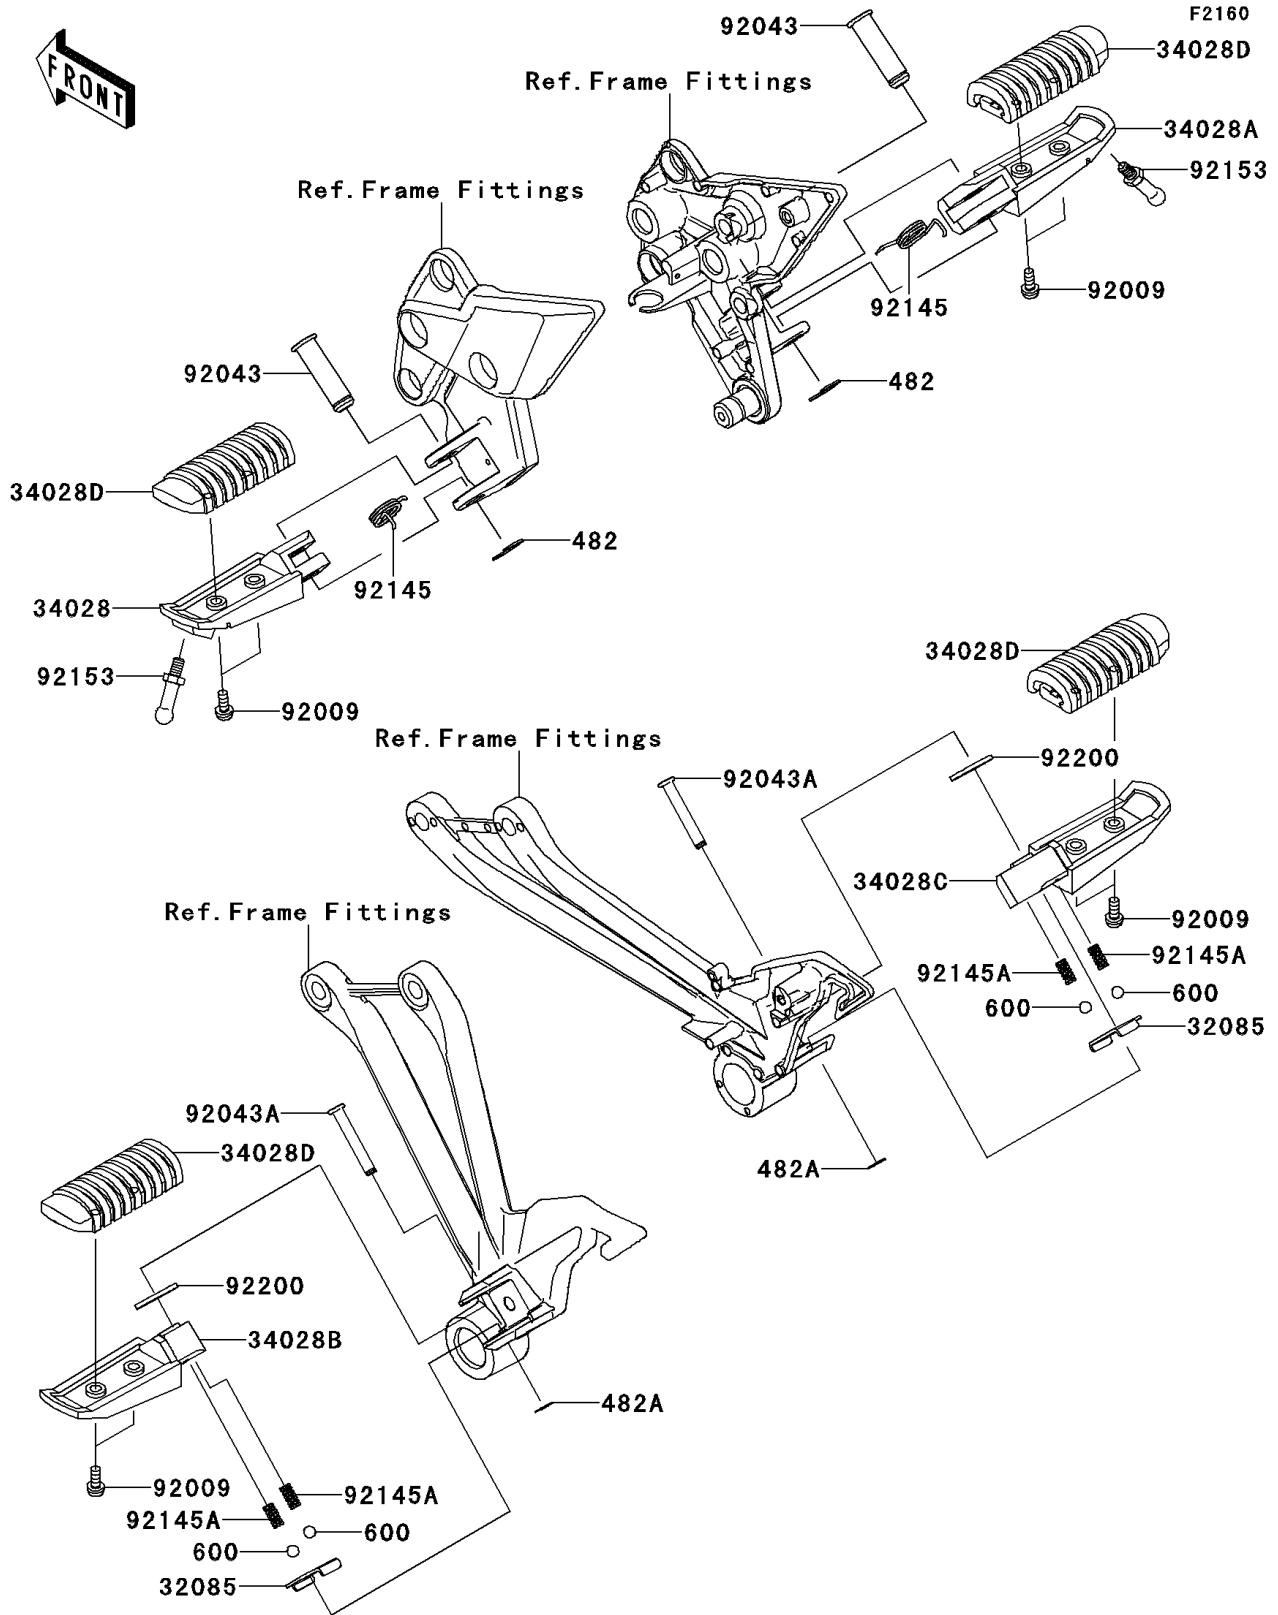

2011 NINJA® 1000 PARTS DIAGRAM

Footrests

2011 NINJA® 1000 PARTS LIST

Footrests

ITEM NAME	PART NUMBER	QUANTITY
STOPPER,REAR STEP (Ref # 32085)	32085-0047	2
STEP,FR,LH (Ref # 34028)	34028-0127	1
STEP,FR,RH (Ref # 34028A)	34028-0128	1
STEP,RR,LH (Ref # 34028B)	34028-0129	1
STEP,RR,RH (Ref # 34028C)	34028-0130	1
STEP,RUBBER (Ref # 34028D)	34028-0133	4
SCREW,5X14 (Ref # 92009)	92009-1404	8
PIN,12X42.5 (Ref # 92043)	92043-1594	2
PIN,6X40 (Ref # 92043A)	92043-1595	2
SPRING,STEP RETURN (Ref # 92145)	92145-0360	2
SPRING (Ref # 92145A)	92145-1319	4
BOLT,BANK SENSOR (Ref # 92153)	92153-1462	2
WASHER,16X26X2.3 (Ref # 92200)	92200-0043	2
CIRCLIP-TYPE-E,10MM (Ref # 482)	482EA0100	2
CIRCLIP-TYPE-E (Ref # 482A)	482EA5000	2
"BALL-STEEL,1/4",,2017-03-16 13:30: (Ref # 600)	600A0800	4