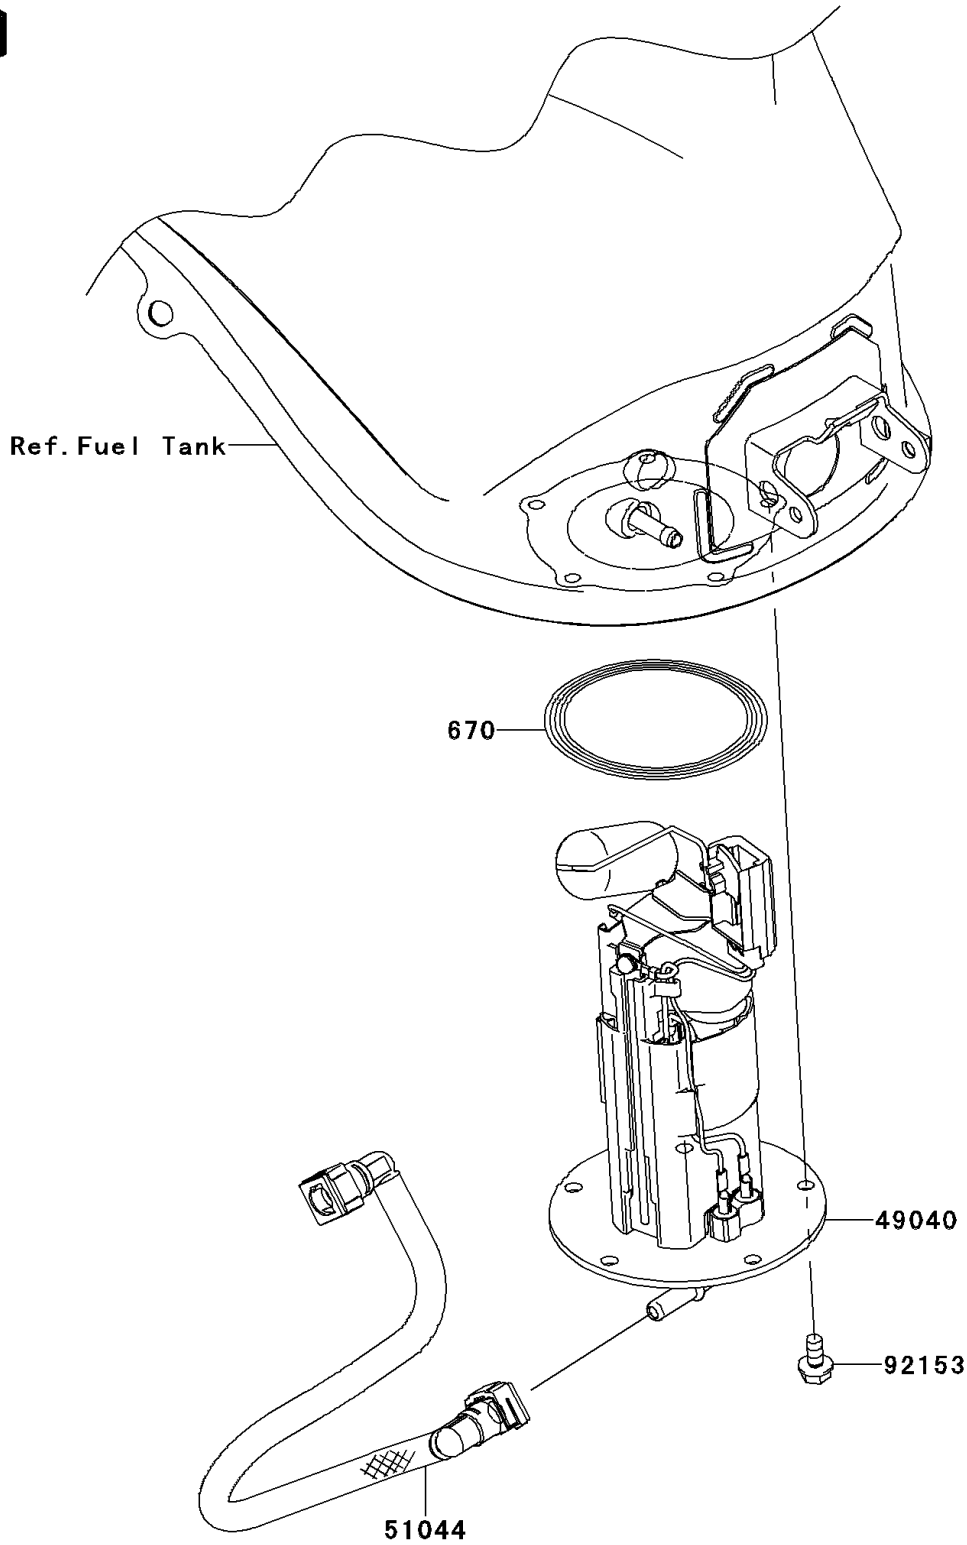

2011 NINJA® 1000 PARTS DIAGRAM

Fuel Pump

E1520

2011 NINJA® 1000 PARTS LIST

Fuel Pump

ITEM NAME	PART NUMBER	QUANTITY
PUMP-FUEL (Ref # 49040)	49040-0045	1
TUBE-ASSY,FUEL (Ref # 51044)	51044-0088	1
BOLT,FLANGED,6X12 (Ref # 92153)	92153-1295	5
O RING (Ref # 670)	670E5075	1