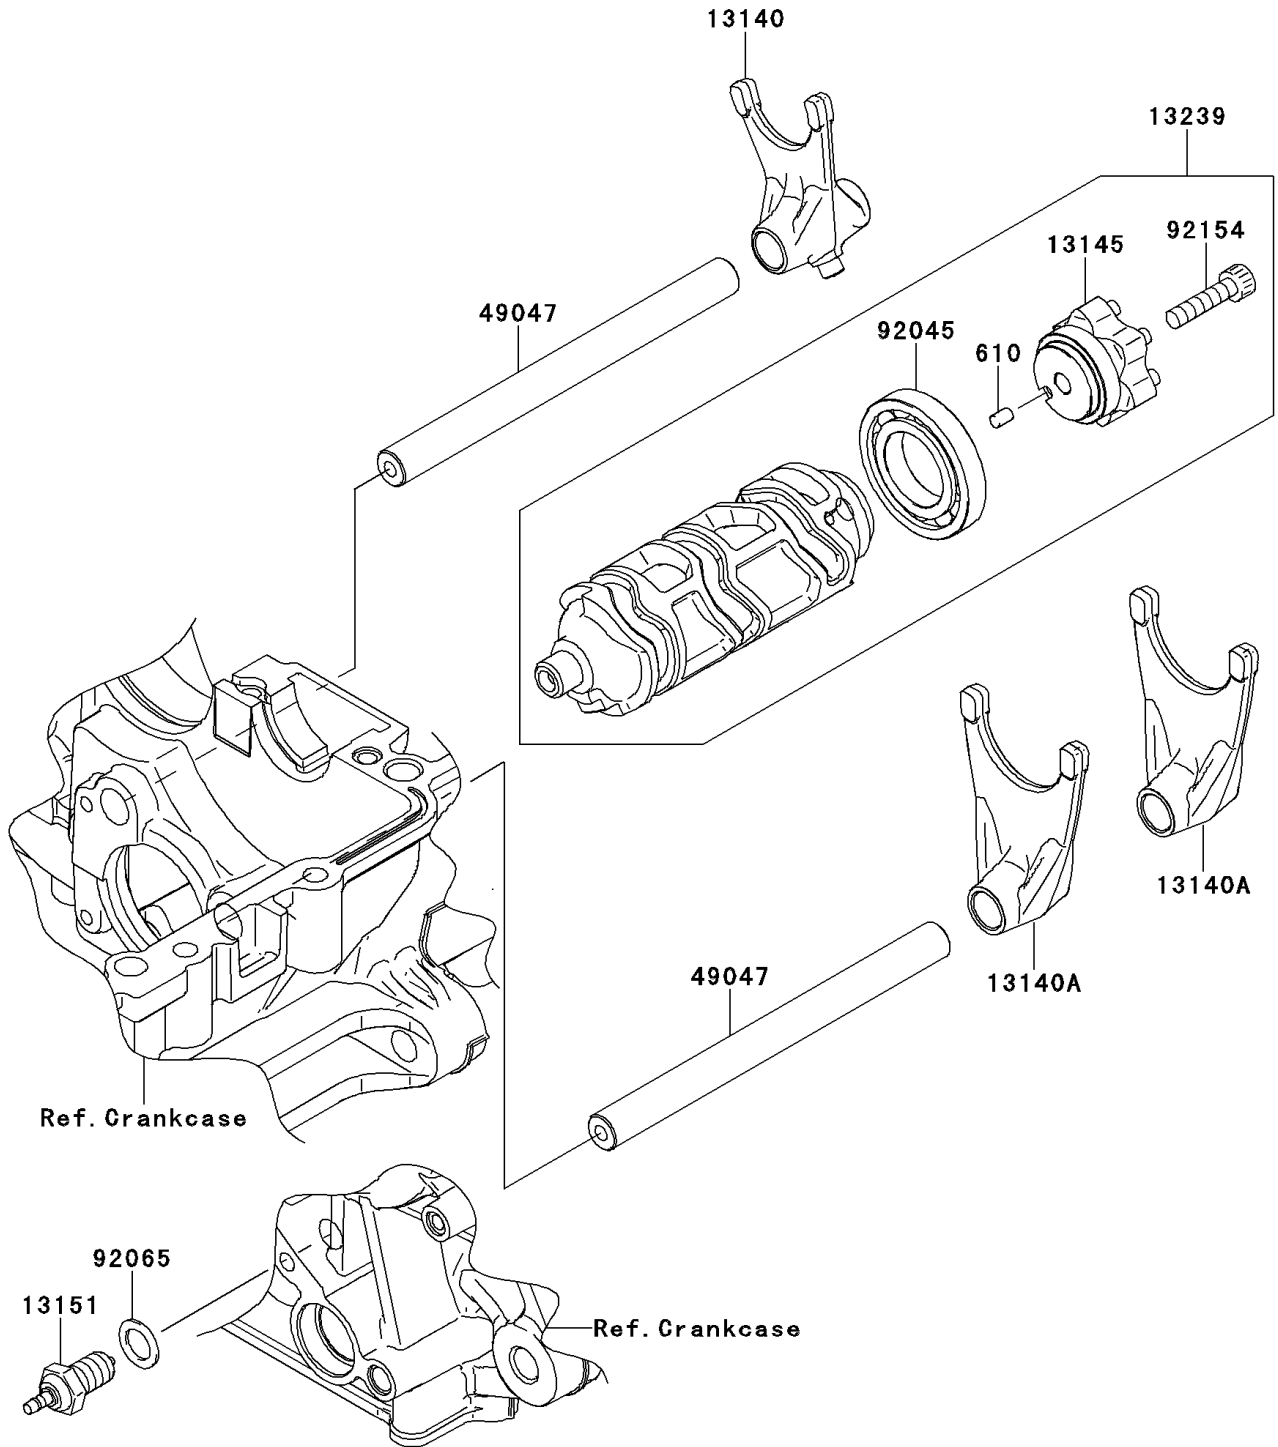

2011 NINJA® 1000 PARTS DIAGRAM

Gear Change Drum/Shift Fork(s)

E1362

2011 NINJA® 1000 PARTS LIST

Gear Change Drum/Shift Fork(s)

ITEM NAME	PART NUMBER	QUANTITY
FORK-SHIFT (Ref # 13140)	13140-0061	1
FORK-SHIFT (Ref # 13140A)	13140-0062	2
CAM-CHANGE DRUM (Ref # 13145)	13145-0048	1
SWITCH-COMP (Ref # 13151)	13151-1085	1
DRUM-ASSY-CHANGE (Ref # 13239)	13239-0034	1
ROD-SHIFT (Ref # 49047)	49047-0023	2
BEARING-BALL,16005 (Ref # 92045)	92045-1045	1
GASKET,10.5X16X1 (Ref # 92065)	92065-058	1
BOLT,SOCKET,6X25 (Ref # 92154)	92154-0477	1
ROLLER,4X6 (Ref # 610)	610A0406	1