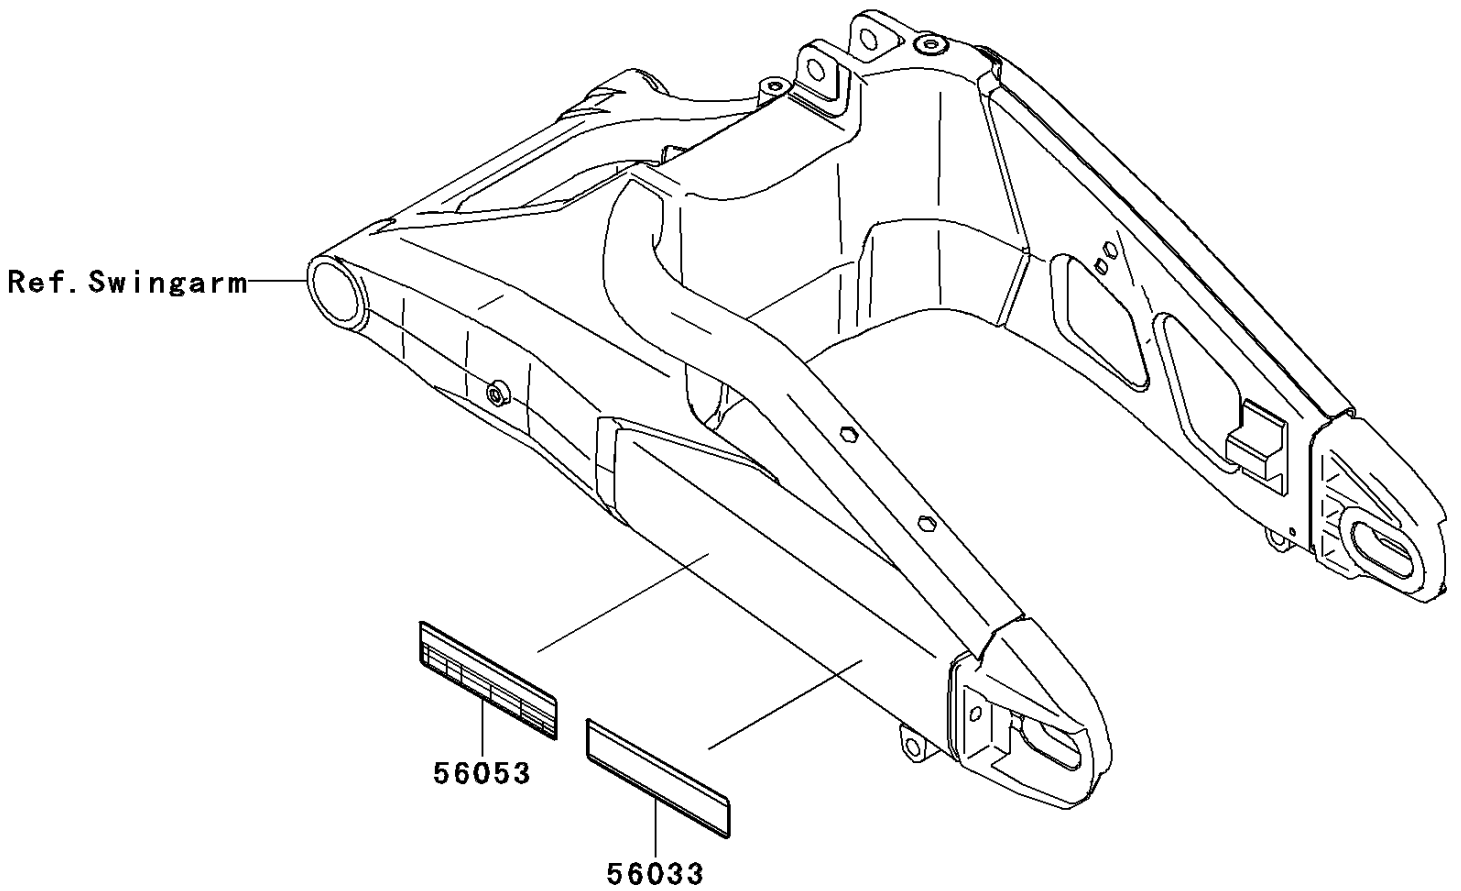

2014 VERSYS® PARTS DIAGRAM

Labels(GEF)

F2860A

2014 VERSYS® PARTS LIST

Labels(GEF)

ITEM NAME	PART NUMBER	QUANTITY
LABEL-MANUAL,CHAIN INFO (Ref # 56033)	56033-0366	1
LABEL-SPECIFICATION,TIRE&LOAD (Ref # 56053)	56053-0496	1