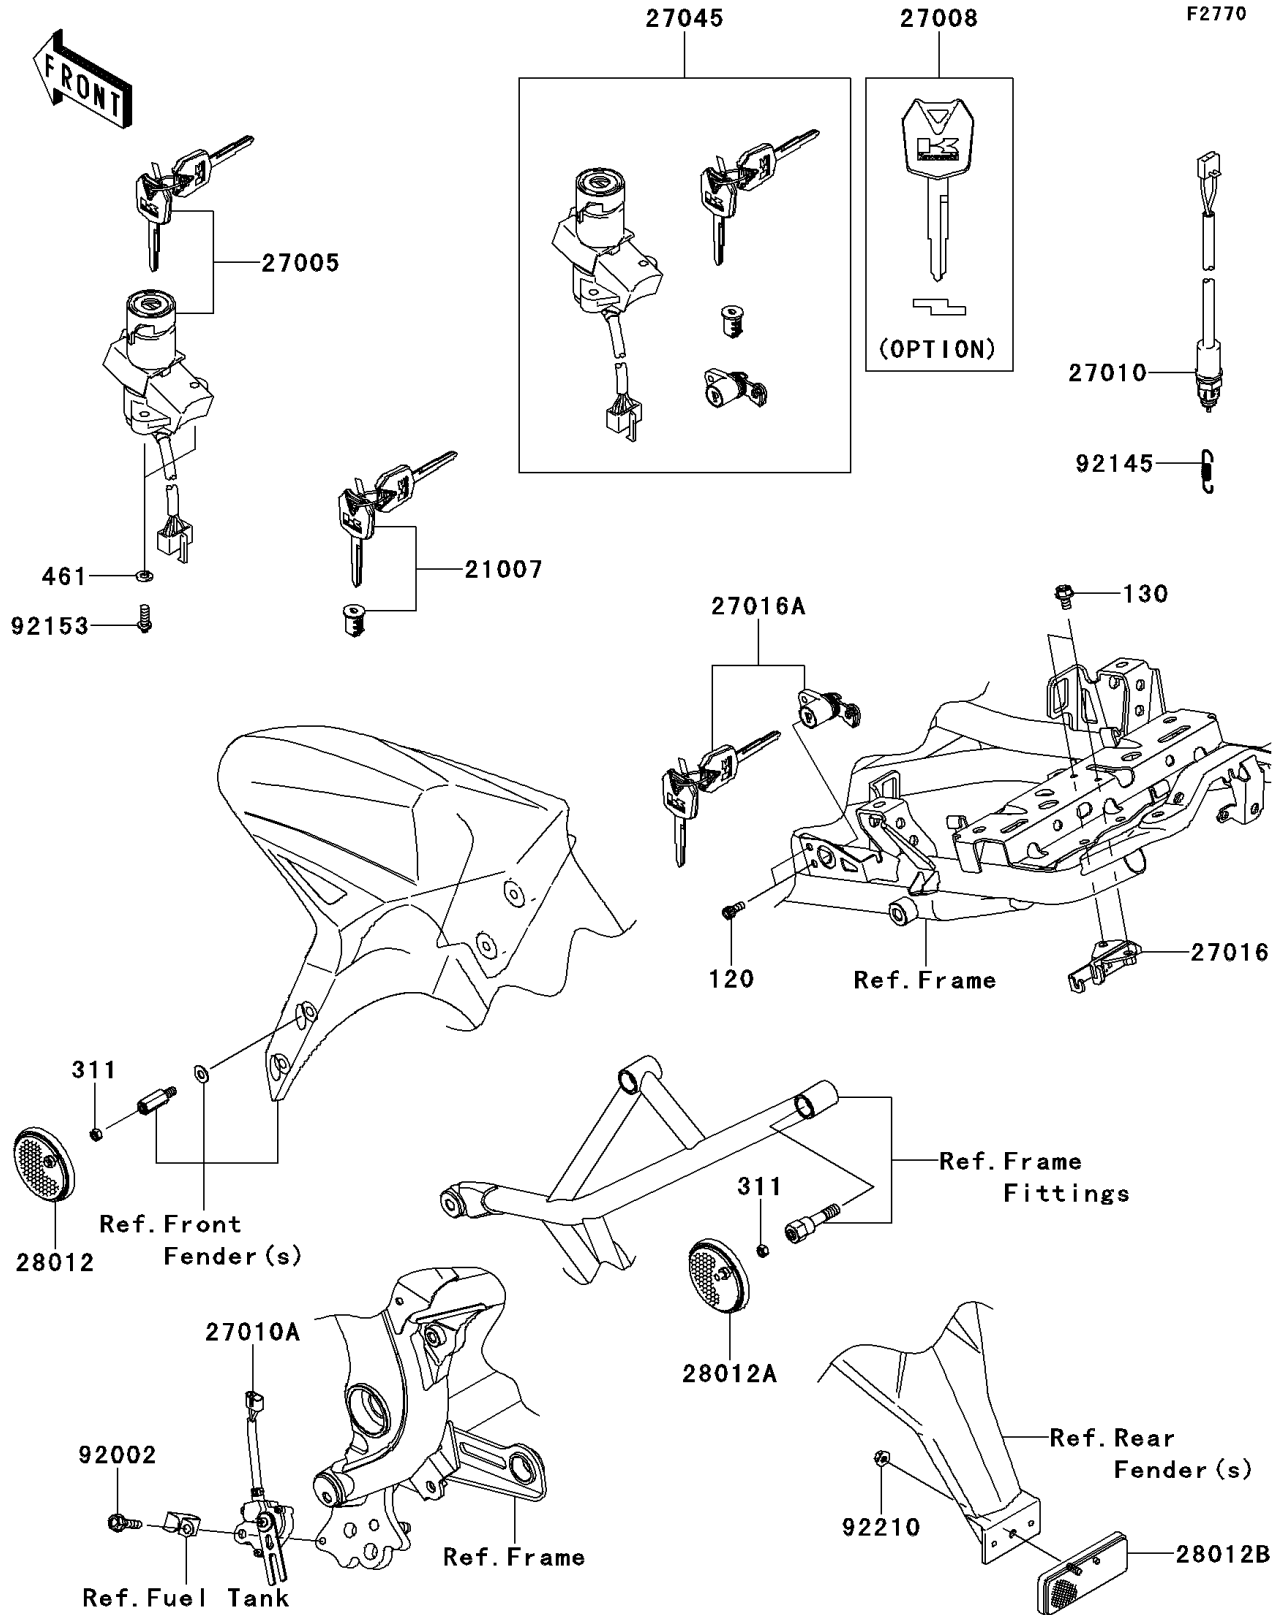

# 2014 VERSYS® PARTS DIAGRAM

## Ignition Switch

## 2014 VERSYS® PARTS LIST

### Ignition Switch

ITEM NAME	PART NUMBER	QUANTITY
ROTOR,LOCK,TANK CAP (Ref # 21007)	21007-5057	1
SWITCH-ASSY-IGNITION (Ref # 27005)	27005-5141	1
KEY-LOCK,BLANK (Ref # 27008)	27008-0030	1
SWITCH,REAR BRAKE (Ref # 27010)	27010-0095	1
SWITCH,SIDE STAND (Ref # 27010A)	27010-0097	1
LOCK-ASSY,SEAT STRIKER (Ref # 27016)	27016-0008	1
LOCK-ASSY,SEAT (Ref # 27016A)	27016-5309	1
SWITCH-ASSY (Ref # 27045)	27045-5360	1
REFLECTOR-REFLEX,FR,SIDE (Ref # 28012)	28012-0001	2
REFLECTOR-REFLEX (Ref # 28012A)	28012-0002	2
REFLECTOR-REFLEX (Ref # 28012B)	28012-1077	1
BOLT,FLANGED,6X25 (Ref # 92002)	92002-1582	1
SPRING,REAR BRAKE SWITCH (Ref # 92145)	92145-0724	1
BOLT,TORX,6X16 (Ref # 92153)	92153-0967	2
NUT,FLANGED,5MM (Ref # 92210)	92210-0007	1
BOLT-SOCKET,5X12 (Ref # 120)	120CB0512	2
BOLT-FLANGED,6X12 (Ref # 130)	130BA0612	2
NUT-HEX (Ref # 311)	311AB0500	4
WASHER-SPRING,6MM (Ref # 461)	461DA0600	2