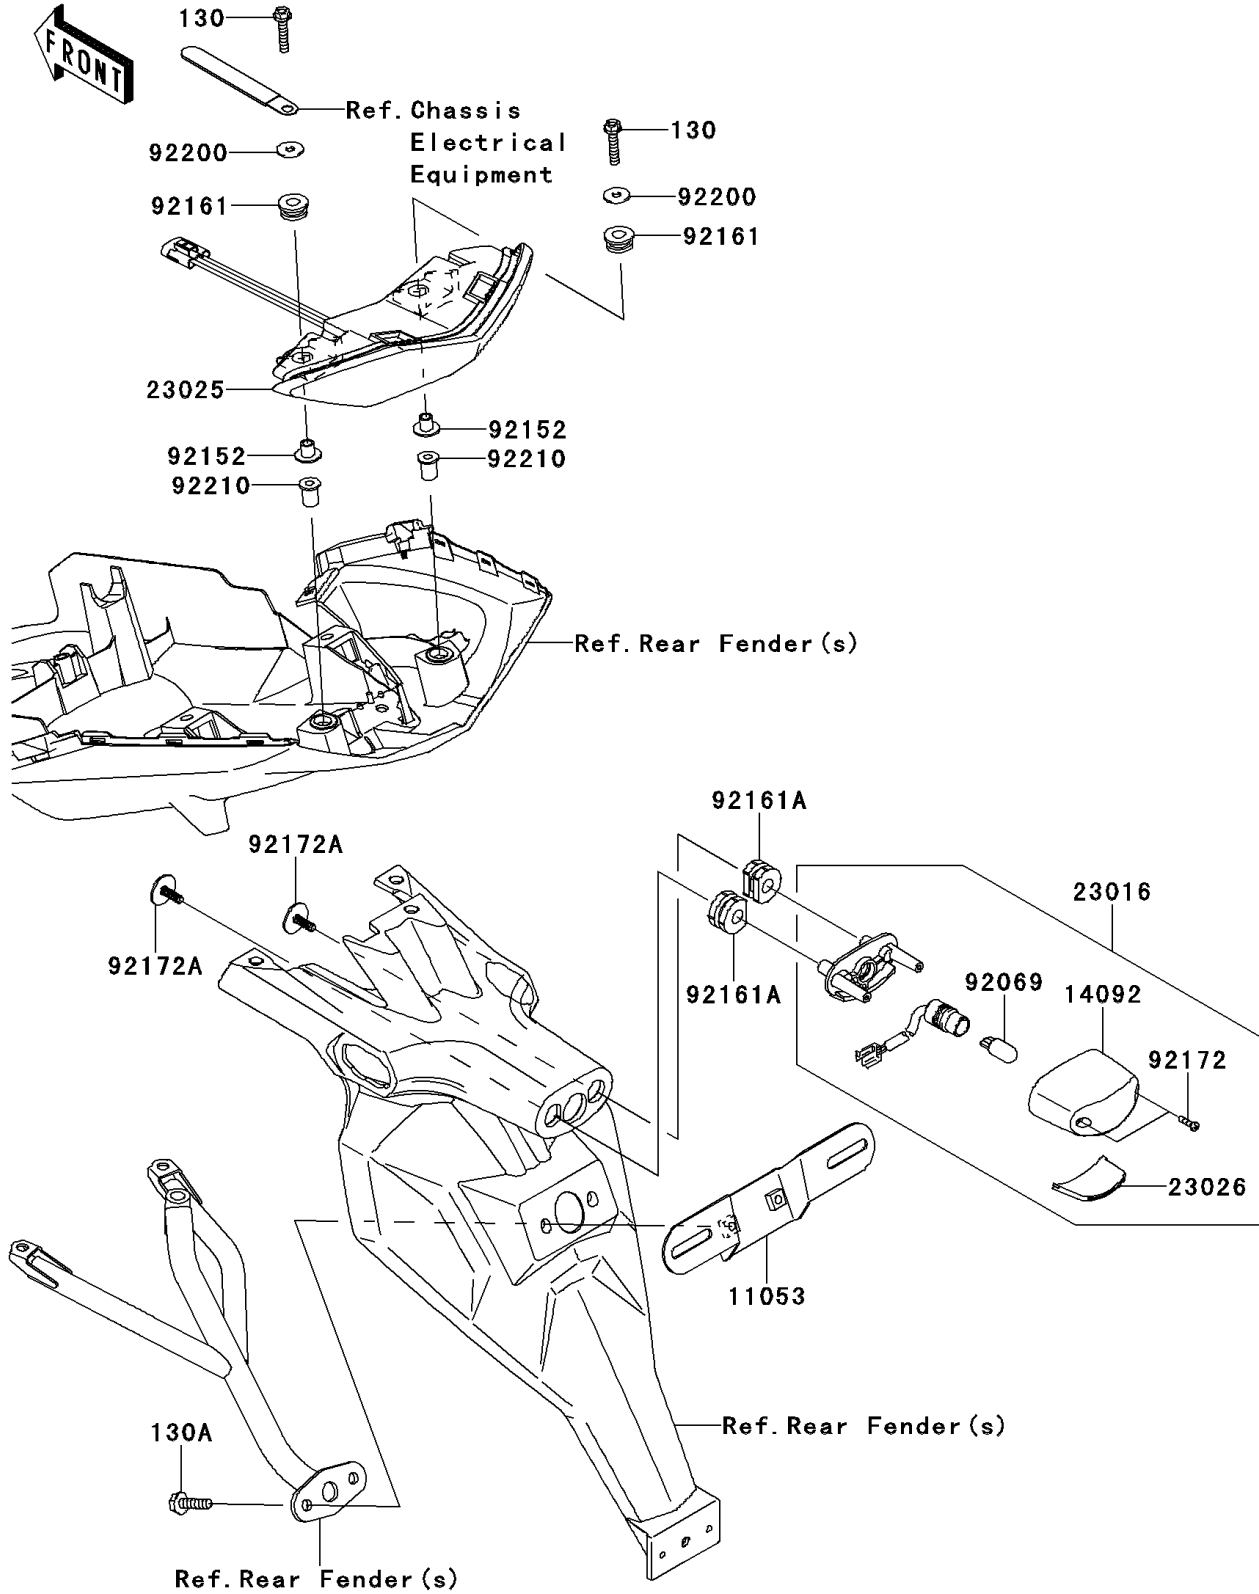

# 2014 VERSYS® PARTS DIAGRAM

Taillight(s)

F2720

## 2014 VERSYS® PARTS LIST

### Taillight(s)

ITEM NAME	PART NUMBER	QUANTITY
BRACKET,LICENSE (Ref # 11053)	11053-0400	1
COVER,LICENSE LAMP (Ref # 14092)	14092-0001	1
LAMP-ASSY,LICENSE (Ref # 23016)	23016-0043	1
LAMP-TAIL (Ref # 23025)	23025-0068	1
LENS,LICENSE LAMP (Ref # 23026)	23026-0015	1
BULB,12V 5W (Ref # 92069)	92069-1016	1
COLLAR (Ref # 92152)	92152-0092	2
DAMPER (Ref # 92161)	92161-0317	2
DAMPER (Ref # 92161A)	92161-0776	2
SCREW,TAPPING,2.9X13 (Ref # 92172)	92172-0343	2
SCREW,TAPTITE,5X16 (Ref # 92172A)	92172-0481	2
WASHER,5.2X16X1.2 (Ref # 92200)	92200-0583	2
NUT,WELL,5MM (Ref # 92210)	92210-0498	2
BOLT-FLANGED,5X25 (Ref # 130)	130BA0525	2
BOLT-FLANGED,6X20 (Ref # 130A)	130BA0620	2