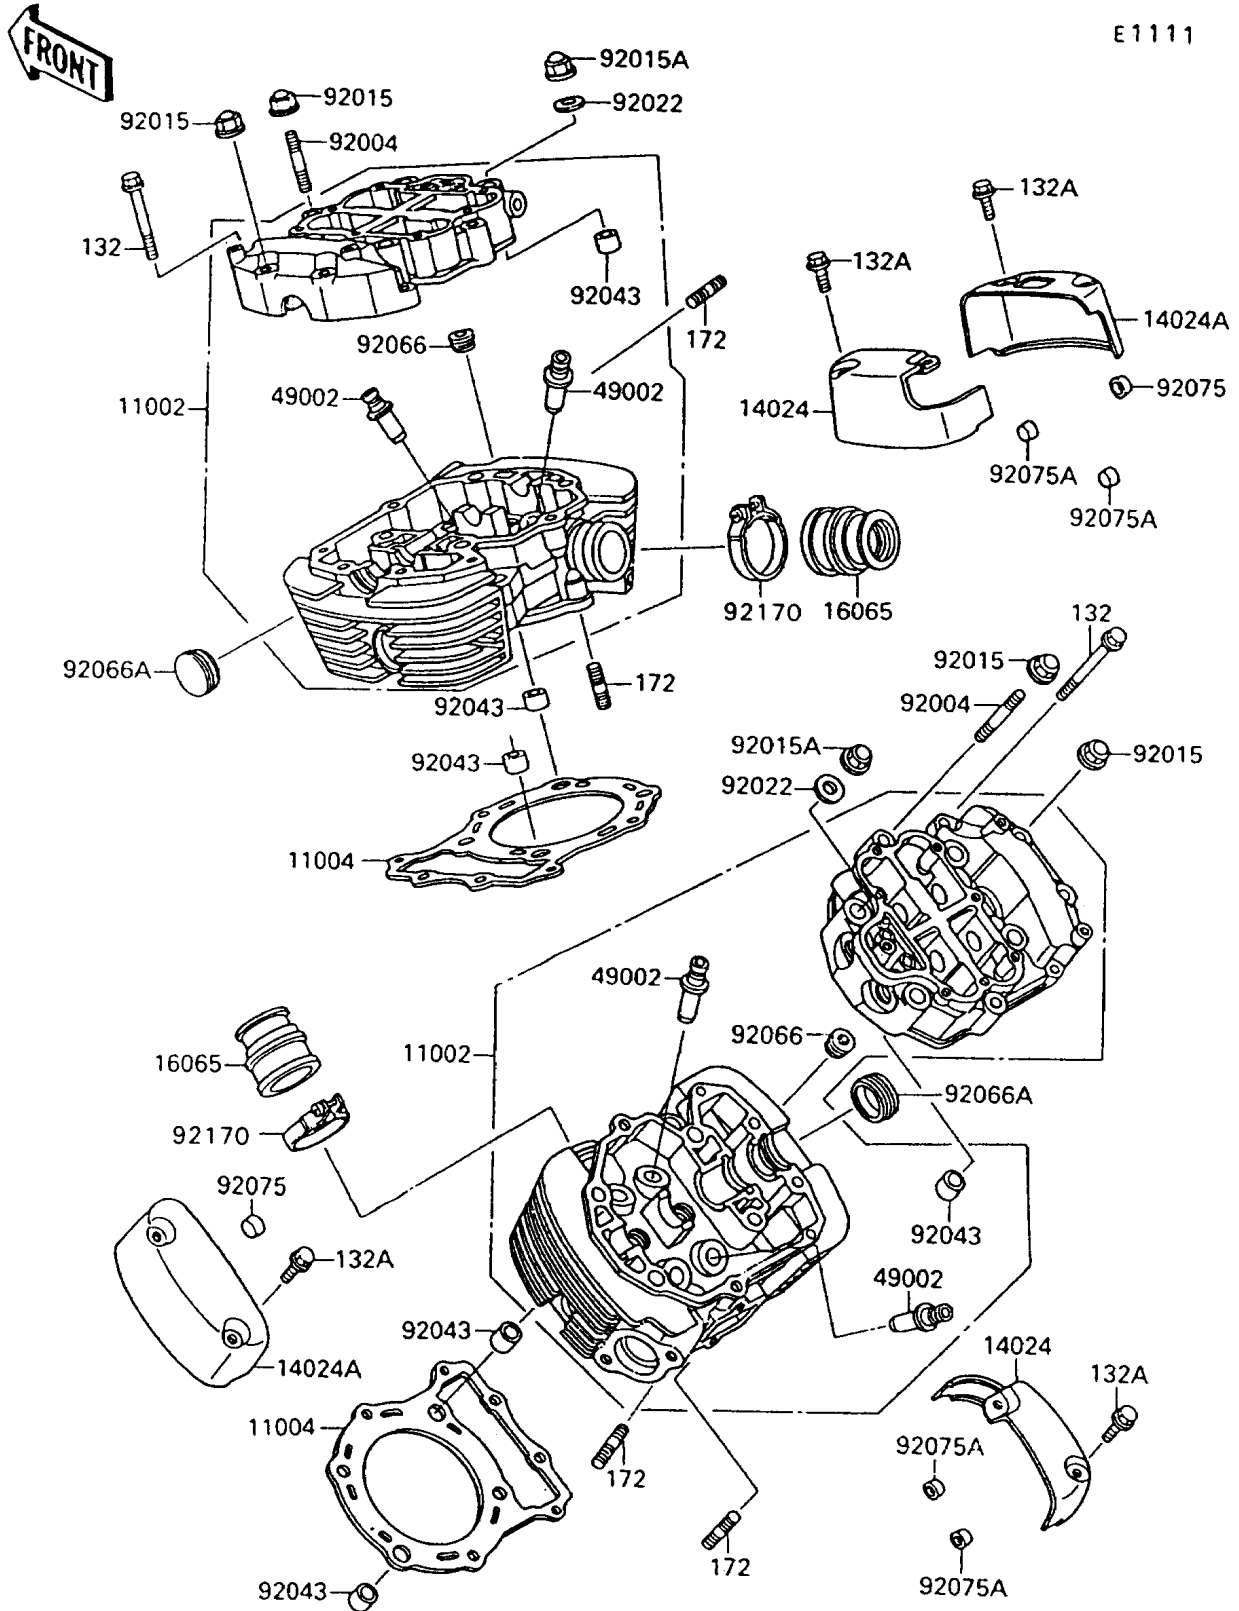

1994 Vulcan 88 PARTS DIAGRAM

Cylinder Head

E1111

1994 Vulcan 88 PARTS LIST

Cylinder Head

ITEM NAME	PART NUMBER	QUANTITY
BOLT-FLANGED-SMALL (Ref # 132)	132E06115	4
BOLT-FLANGED-SMALL (Ref # 132A)	132E0612	8
BOLT-STUD,8X25 (Ref # 172)	172G0825	8
HEAD-ASSY-CYLINDER (Ref # 11002)	11002-1229	2
GASKET-HEAD (Ref # 11004)	11004-1161	2
COVER,ROCKER (Ref # 14024)	14024-1570	2
COVER,ROCKER (Ref # 14024A)	14024-1617	2
HOLDER-CARBURETOR (Ref # 16065)	16065-1153	2
GUIDE-VALVE (Ref # 49002)	49002-1088	AR
STUD,8X51.5 (Ref # 92004)	92004-1173	4
NUT,CAP,8MM (Ref # 92015)	92015-1371	8
NUT,CAP,12MM (Ref # 92015A)	92015-1648	8
WASHER,12.3X25X3.2 (Ref # 92022)	92022-1862	8
PIN,DOWEL,13X16X14 (Ref # 92043)	92043-1349	8
PLUG (Ref # 92066)	92066-1253	4
PLUG (Ref # 92066A)	92066-1289	2
DAMPER (Ref # 92075)	92075-1995	2
DAMPER (Ref # 92075A)	92075-1996	4
CLAMP (Ref # 92170)	92170-1448	2