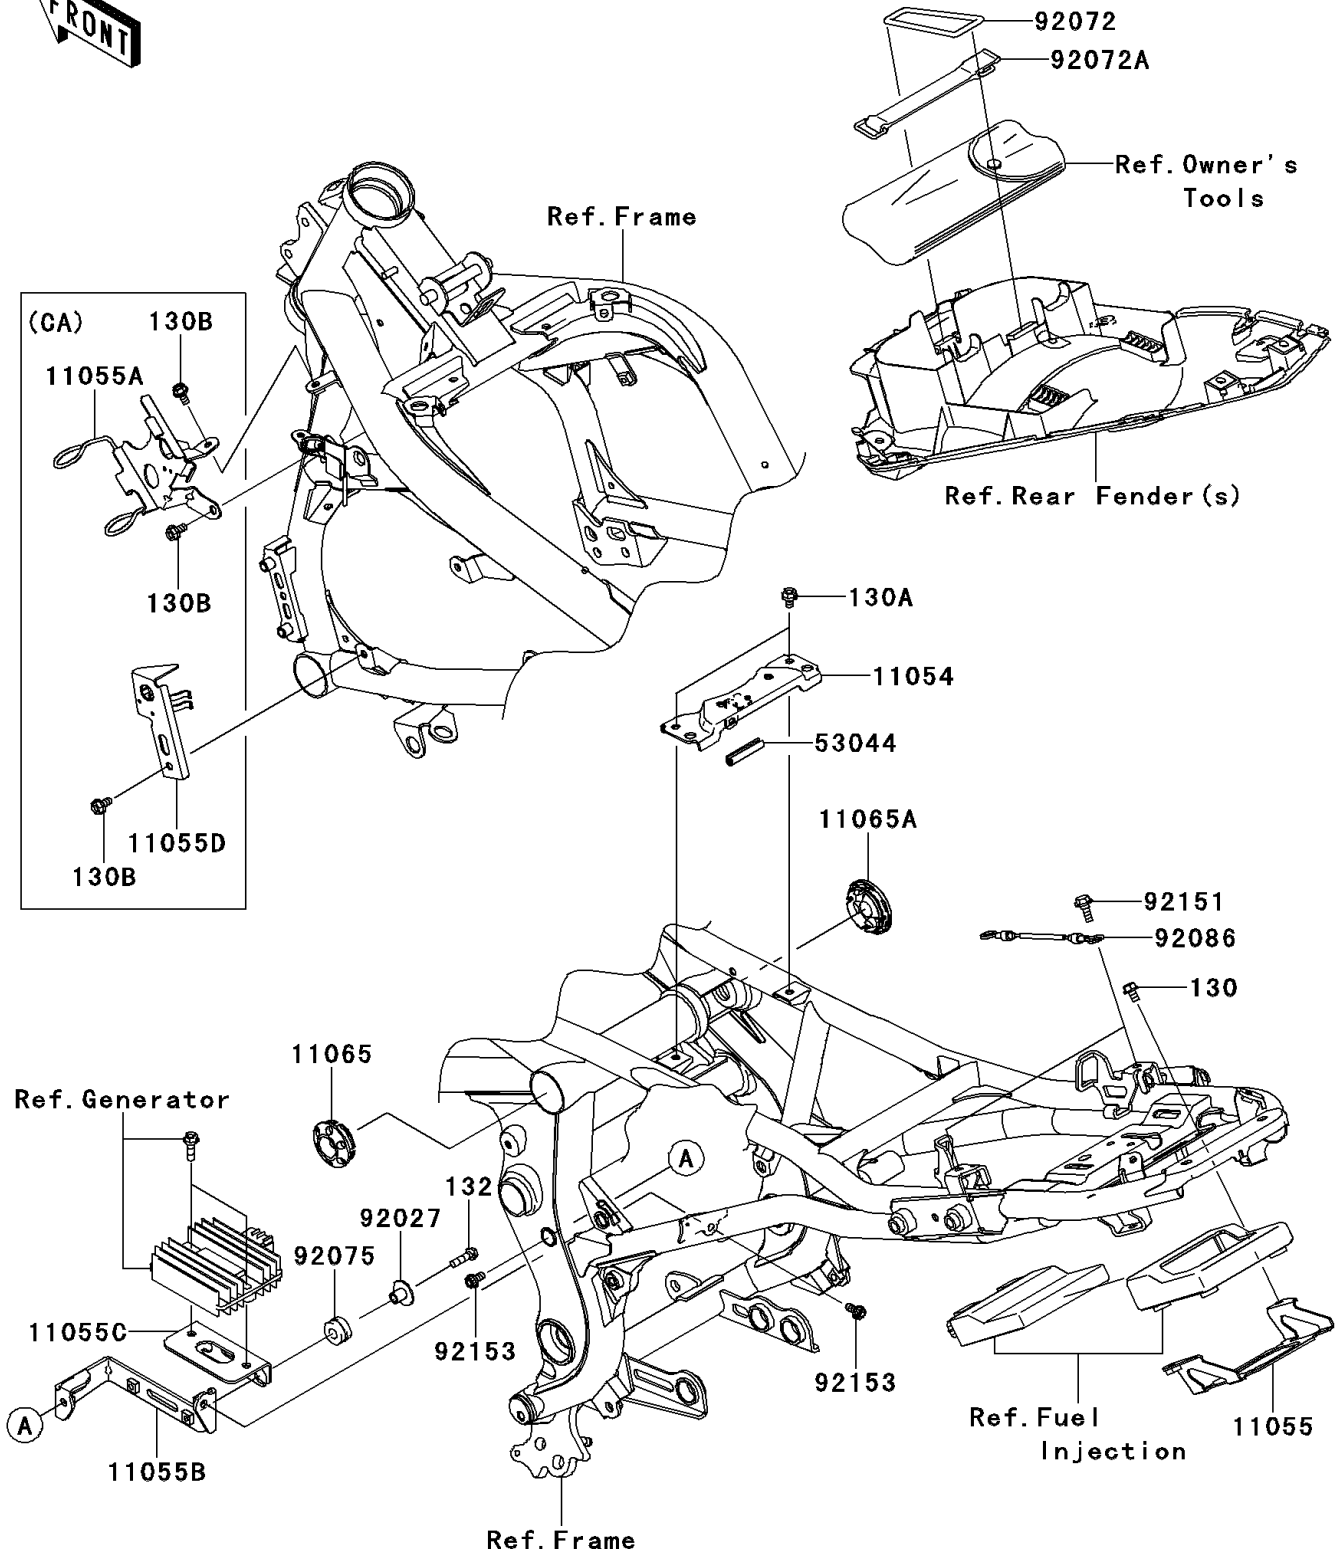

# 2011 NINJA® 650R PARTS DIAGRAM

## Frame Fittings

F2131

## 2011 NINJA® 650R PARTS LIST

### Frame Fittings

ITEM NAME	PART NUMBER	QUANTITY
BRACKET,FUEL TANK (Ref # 11054)	11054-0248	1
BRACKET,ECU (Ref # 11055)	11055-0584	1
BRACKET,CANISTER (Ref # 11055A)	11055-0947	1
BRACKET,REGULATOR (Ref # 11055B)	11055-1131	1
BRACKET,REGULATOR (Ref # 11055C)	11055-1137	1
BRACKET,SEPARATOR (Ref # 11055D)	11055-1340	1
CAP,PIVOT COVER,LH,P.SILVER (Ref # 11065)	11065-0257-458	1
CAP,PIVOT COVER,RH,P.SILVER (Ref # 11065A)	11065-0264-458	1
TRIM,L=40 (Ref # 53044)	53044-1174	1
COLLAR,L=13.1,BLACK (Ref # 92027)	92027-1450	2
BAND,TOOL (Ref # 92072)	92072-0108	1
BAND,L=150 (Ref # 92072A)	92072-1203	1
DAMPER (Ref # 92075)	92075-209	2
WIRE,L=150 (Ref # 92086)	92086-1075	2
BOLT,FLANGED,6X13 (Ref # 92151)	92151-1703	2
BOLT,SOCKET,6X16 (Ref # 92153)	92153-1517	2
BOLT-FLANGED,6X12 (Ref # 130)	130BA0612	2
BOLT-FLANGED,6X10 (Ref # 130A)	130BB0610	2
BOLT-FLANGED,6X12 (Ref # 130B)	130BB0612	3
BOLT-FLANGED-SMALL,6X22 (Ref # 132)	132BB0622	2