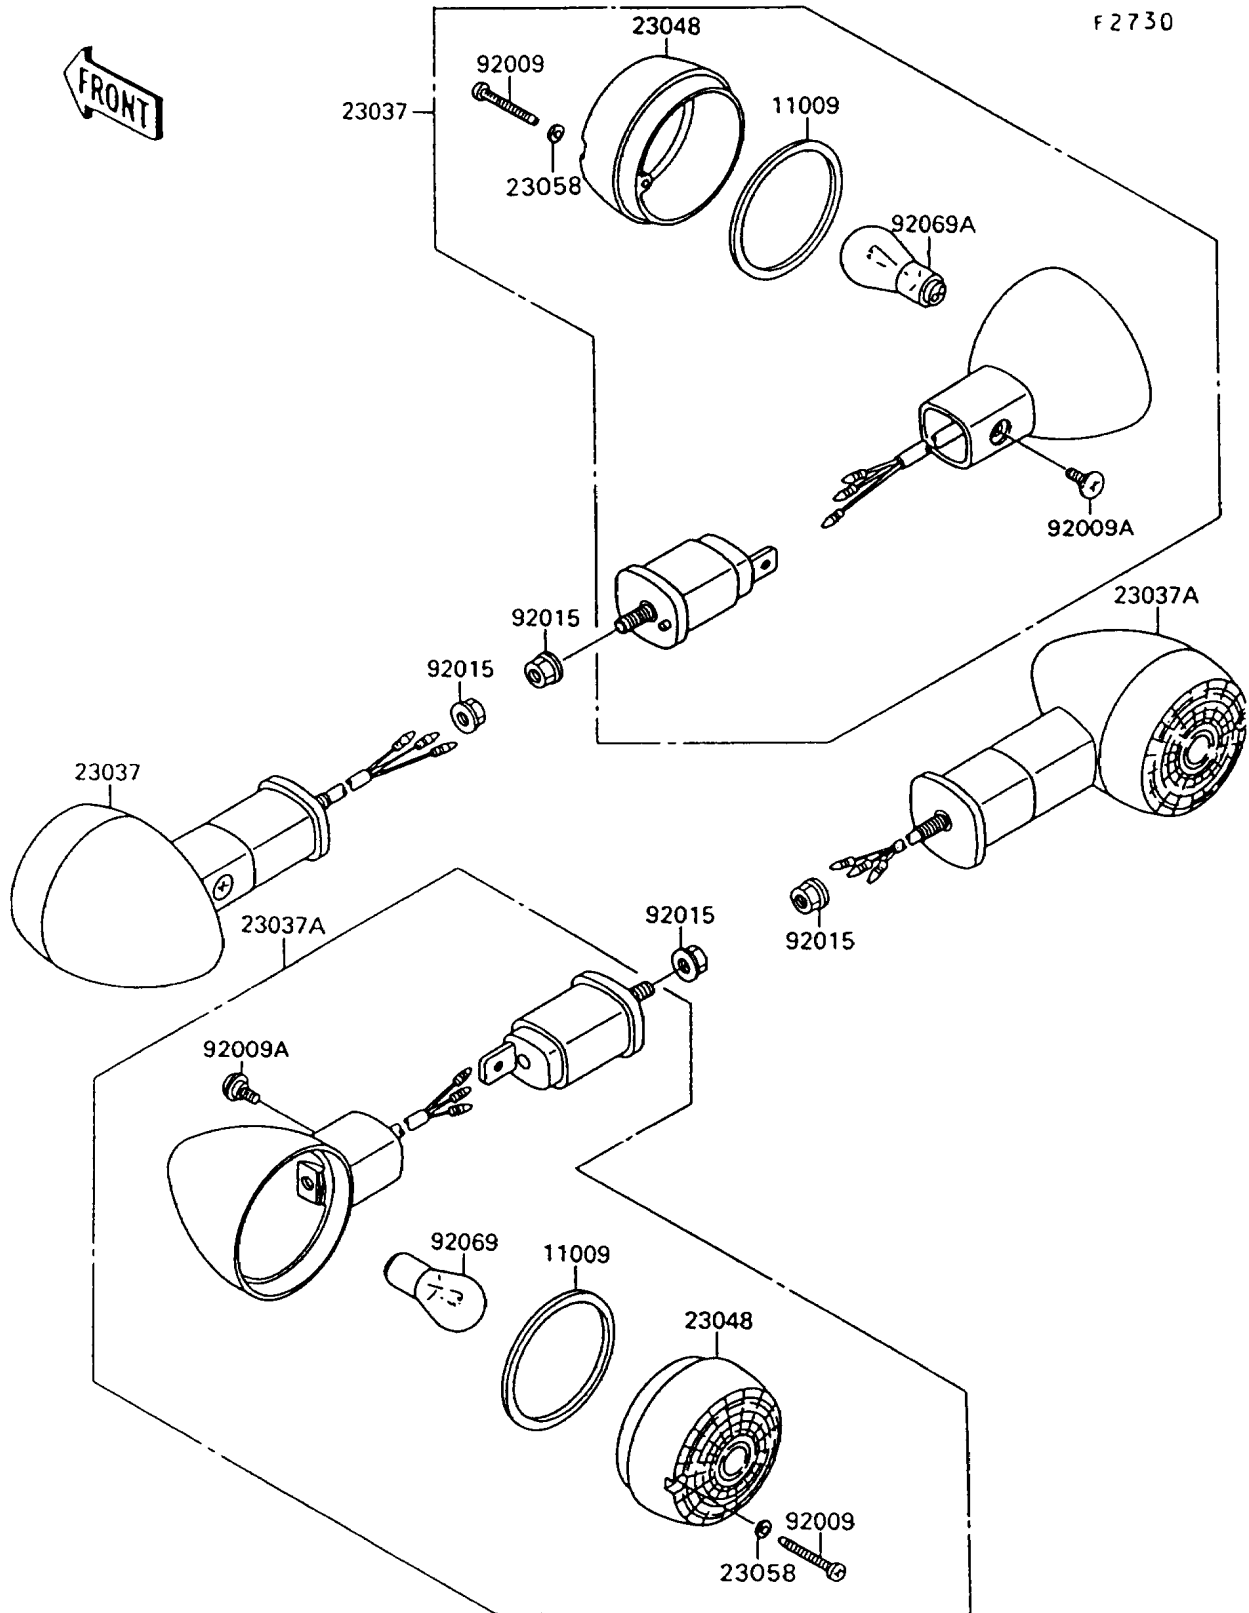

1996 Vulcan 1500 PARTS DIAGRAM

Turn Signals

1996 Vulcan 1500 PARTS LIST

Turn Signals

ITEM NAME	PART NUMBER	QUANTITY
GASKET,SIGNAL LAMP LENS (Ref # 11009)	11009-1661	4
LAMP-ASSY-SIGNAL,FR (Ref # 23037)	23037-1243	2
LAMP-ASSY-SIGNAL,RR (Ref # 23037A)	23037-1244	2
LENS-SIGNAL LAMP (Ref # 23048)	23048-1078	4
WASHER,PLAIN,4MM (Ref # 23058)	23058-002	4
SCREW,TAPPING,4X40 (Ref # 92009)	92009-1468	4
SCREW,6MM (Ref # 92009A)	92009-1469	4
NUT,FLANGED,10MM (Ref # 92015)	92015-1428	4
BULB,12V 32CP(23W) (Ref # 92069)	92069-055	2
BULB,12V 32/3CP(23/8W) (Ref # 92069A)	92069-060	2