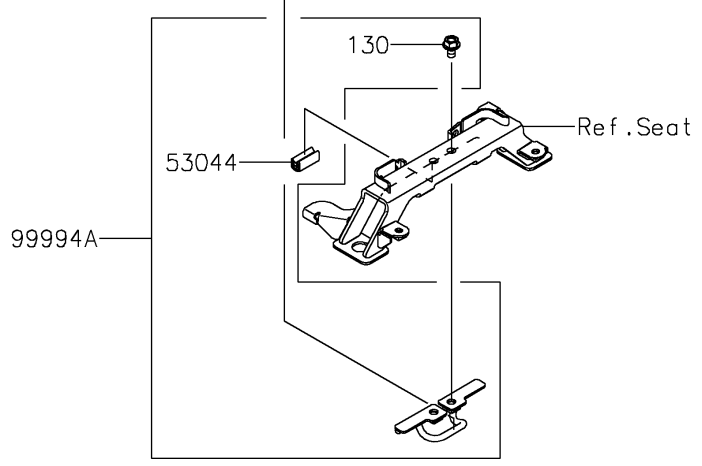

# 2022 Z900 SE PARTS DIAGRAM

Accessory(Tank Bag)

F2910G

### Accessory(Tank Bag)

ITEM NAME	PART NUMBER	QUANTITY
TRIM,L=22 (Ref # 53044)	53044-0031	1
KIT-ACCESSORY,TANK BAG (Ref # 99994)	99994-0803	1
KIT-ACCESSORY,BKT FOR TANKBAG (Ref # 99994A)	99994-0986	1
BOLT-FLANGED,6X10 (Ref # 130)	130BA0610	2