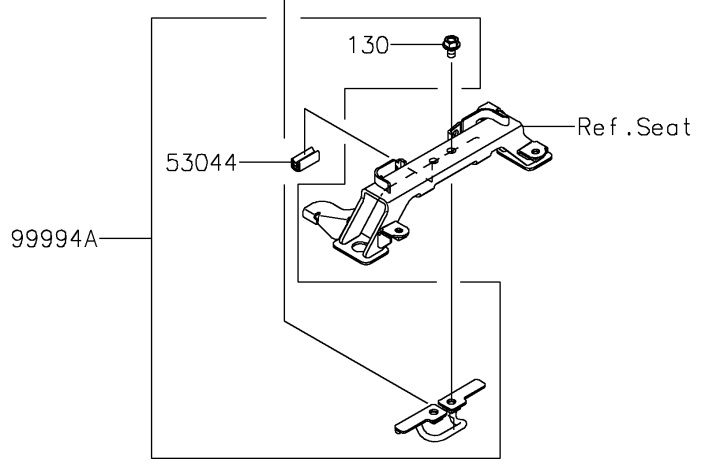

2022 Z900 SE PARTS DIAGRAM

Accessory(Tank Bag)

F2910G

2022 Z900 SE PARTS LIST

Accessory(Tank Bag)

ITEM NAME	PART NUMBER	QUANTITY
TRIM,L=22 (Ref # 53044)	53044-0031	1
KIT-ACCESSORY,TANK BAG (Ref # 99994)	99994-0803	1
KIT-ACCESSORY,BKT FOR TANKBAG (Ref # 99994A)	99994-0986	1
BOLT-FLANGED,6X10 (Ref # 130)	130BA0610	2