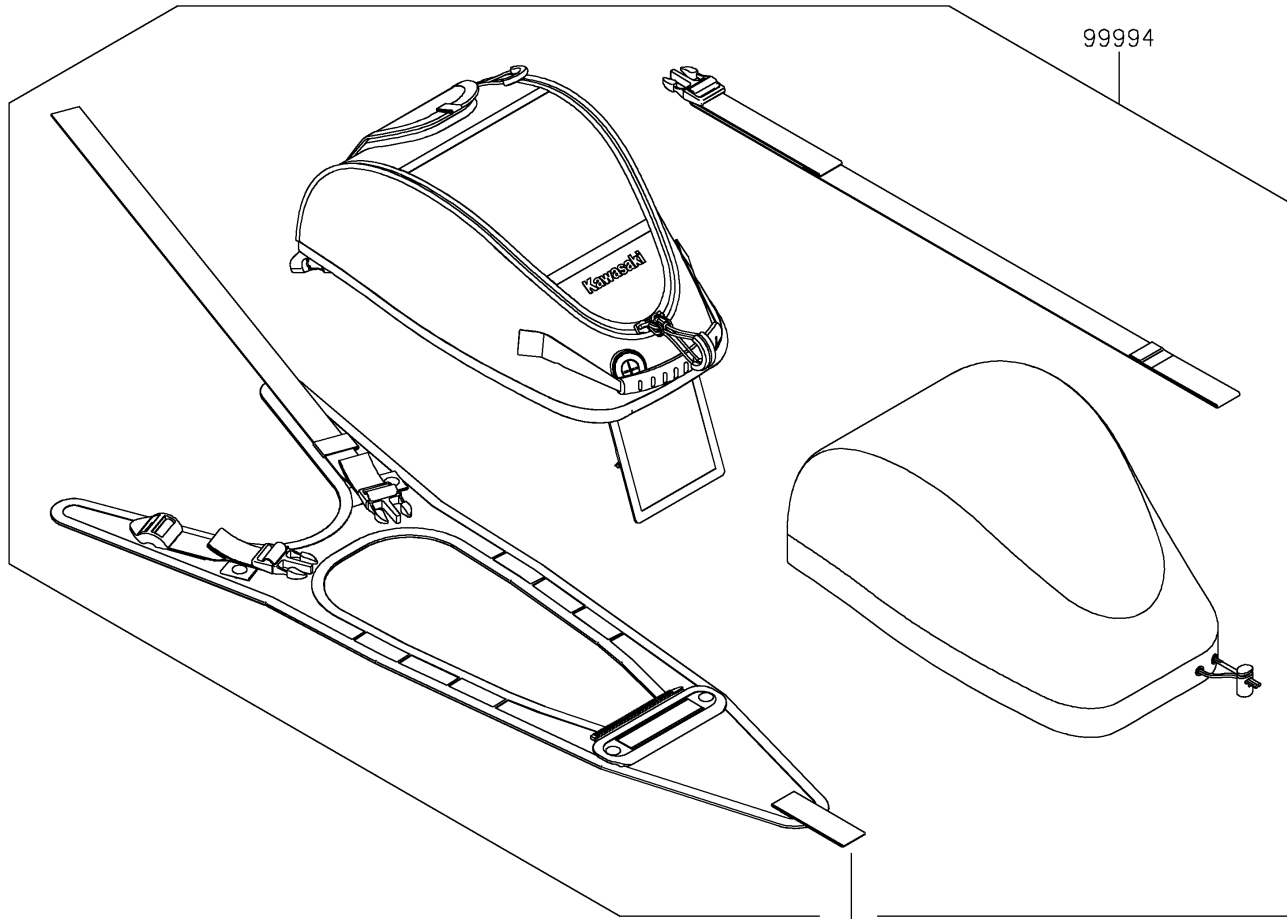

2022 Z900 SE PARTS DIAGRAM

Accessory(Tank Bag)

F2910G

2022 Z900 SE PARTS LIST

Accessory(Tank Bag)

ITEM NAME	PART NUMBER	QUANTITY
TRIM,L=22 (Ref # 53044)	53044-0031	1
KIT-ACCESSORY,TANK BAG (Ref # 99994)	99994-0803	1
KIT-ACCESSORY,BKT FOR TANKBAG (Ref # 99994A)	99994-0986	1
BOLT-FLANGED,6X10 (Ref # 130)	130BA0610	2