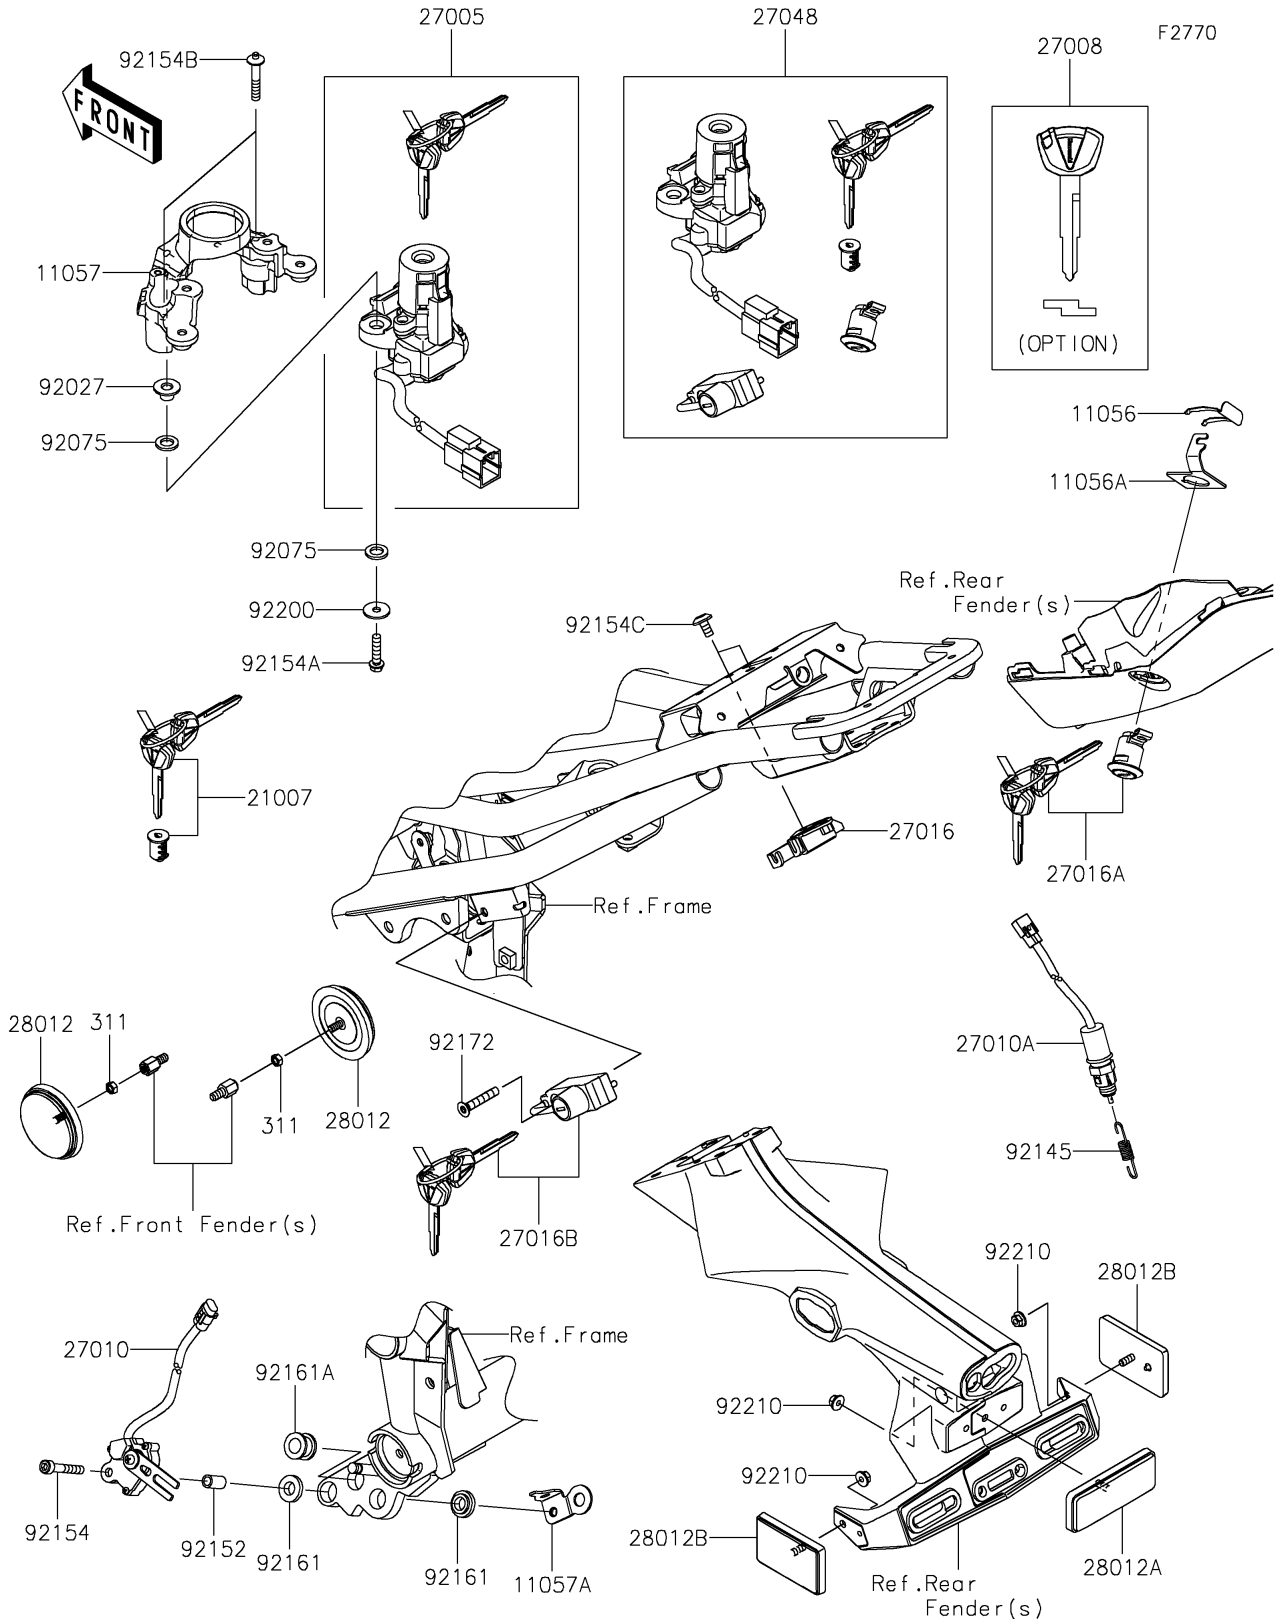

2022 Z900 SE PARTS DIAGRAM

Ignition Switch/Locks/Reflectors

2022 Z900 SE PARTS LIST

Ignition Switch/Locks/Reflectors

ITEM NAME	PART NUMBER	QUANTITY
-----------	-------------	----------