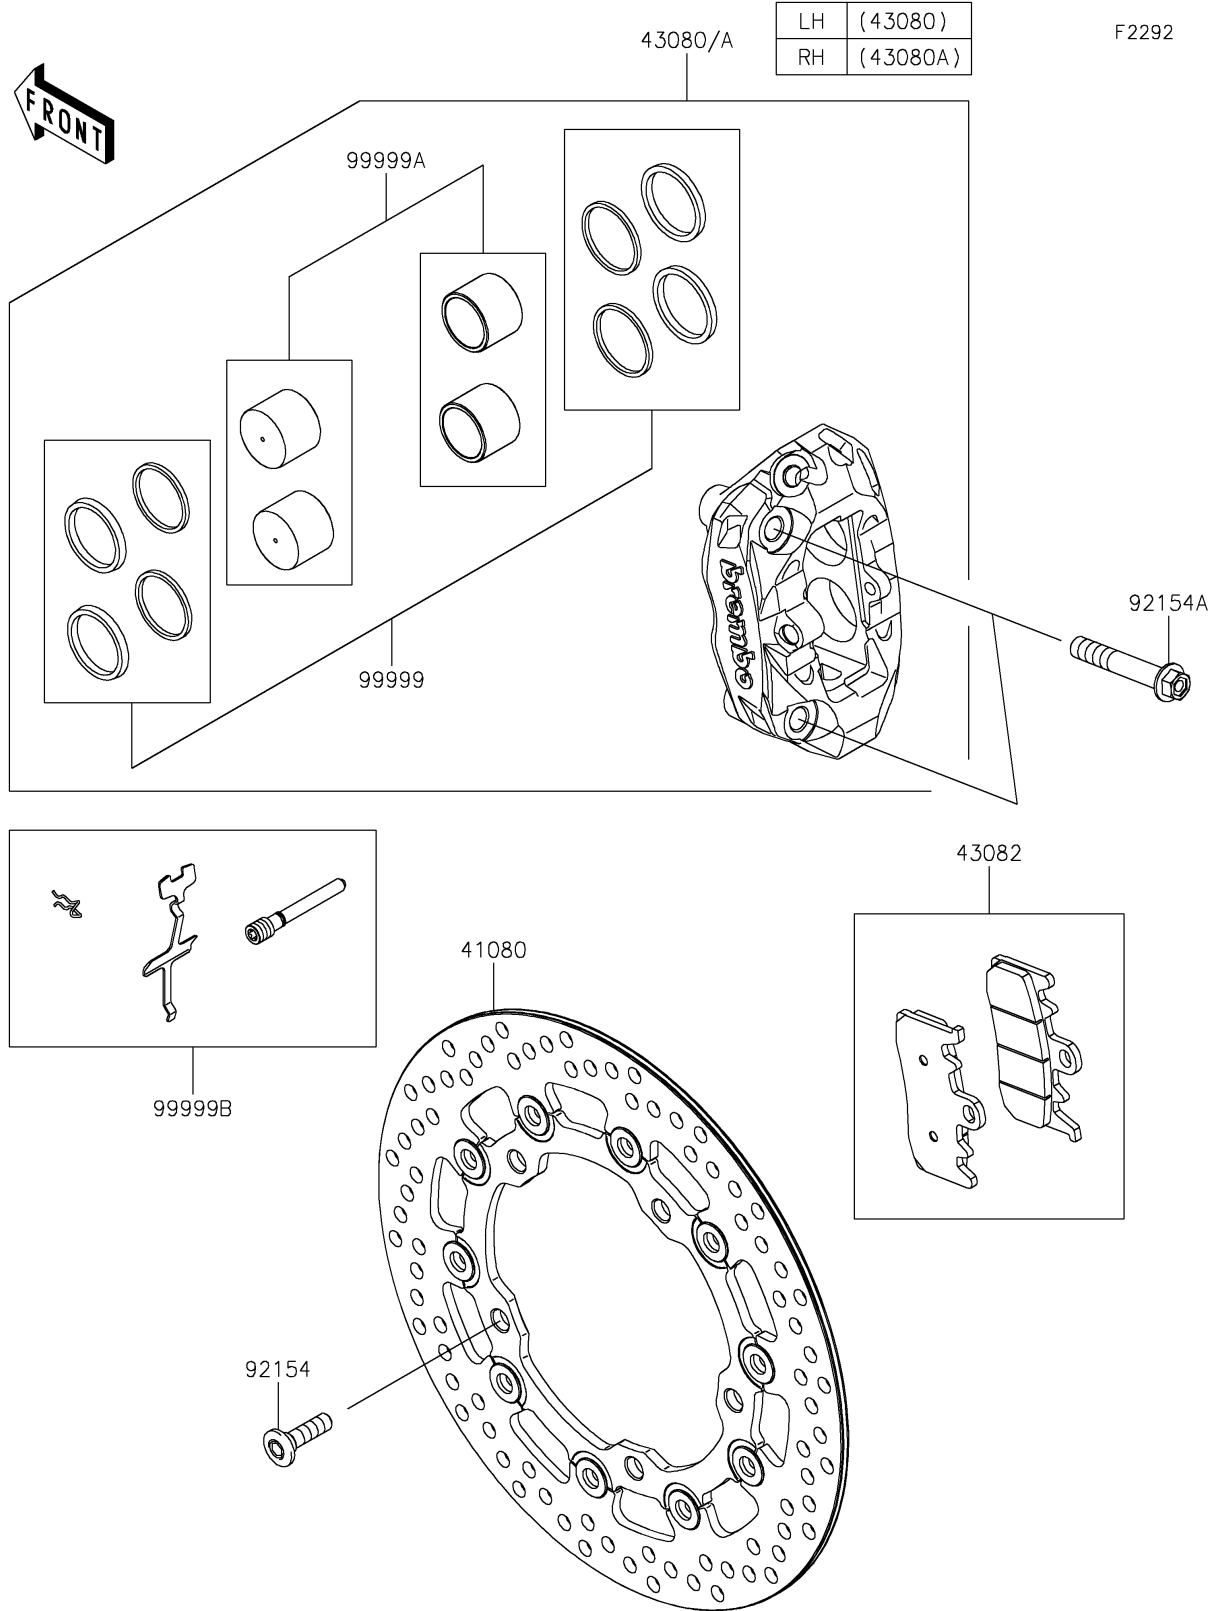

2022 Z900 SE PARTS DIAGRAM

Front Brake

2022 Z900 SE PARTS LIST

Front Brake

ITEM NAME	PART NUMBER	QUANTITY
DISC,FR,300MM,BLACK+BLK (Ref # 41080)	41080-0724-18U	2
CALIPER-SUB-ASSY,FR,LH (Ref # 43080)	43080-0219	1
CALIPER-SUB-ASSY,FR,RH (Ref # 43080A)	43080-0220	1
PAD-ASSY-BRAKE (Ref # 43082)	43082-0194	2
BOLT,SOCKET,8X30 (Ref # 92154)	92154-0844	10
BOLT,FLANGED,10X60 (Ref # 92154A)	92154-4473	4
KIT.,DUST SEAL (Ref # 99999)	99999-0738	2
KIT.,CALIPER PISTON (Ref # 99999A)	99999-0739	2
KIT.,BRAKE-PAD FIXING PARTS (Ref # 99999B)	99999-0747	2