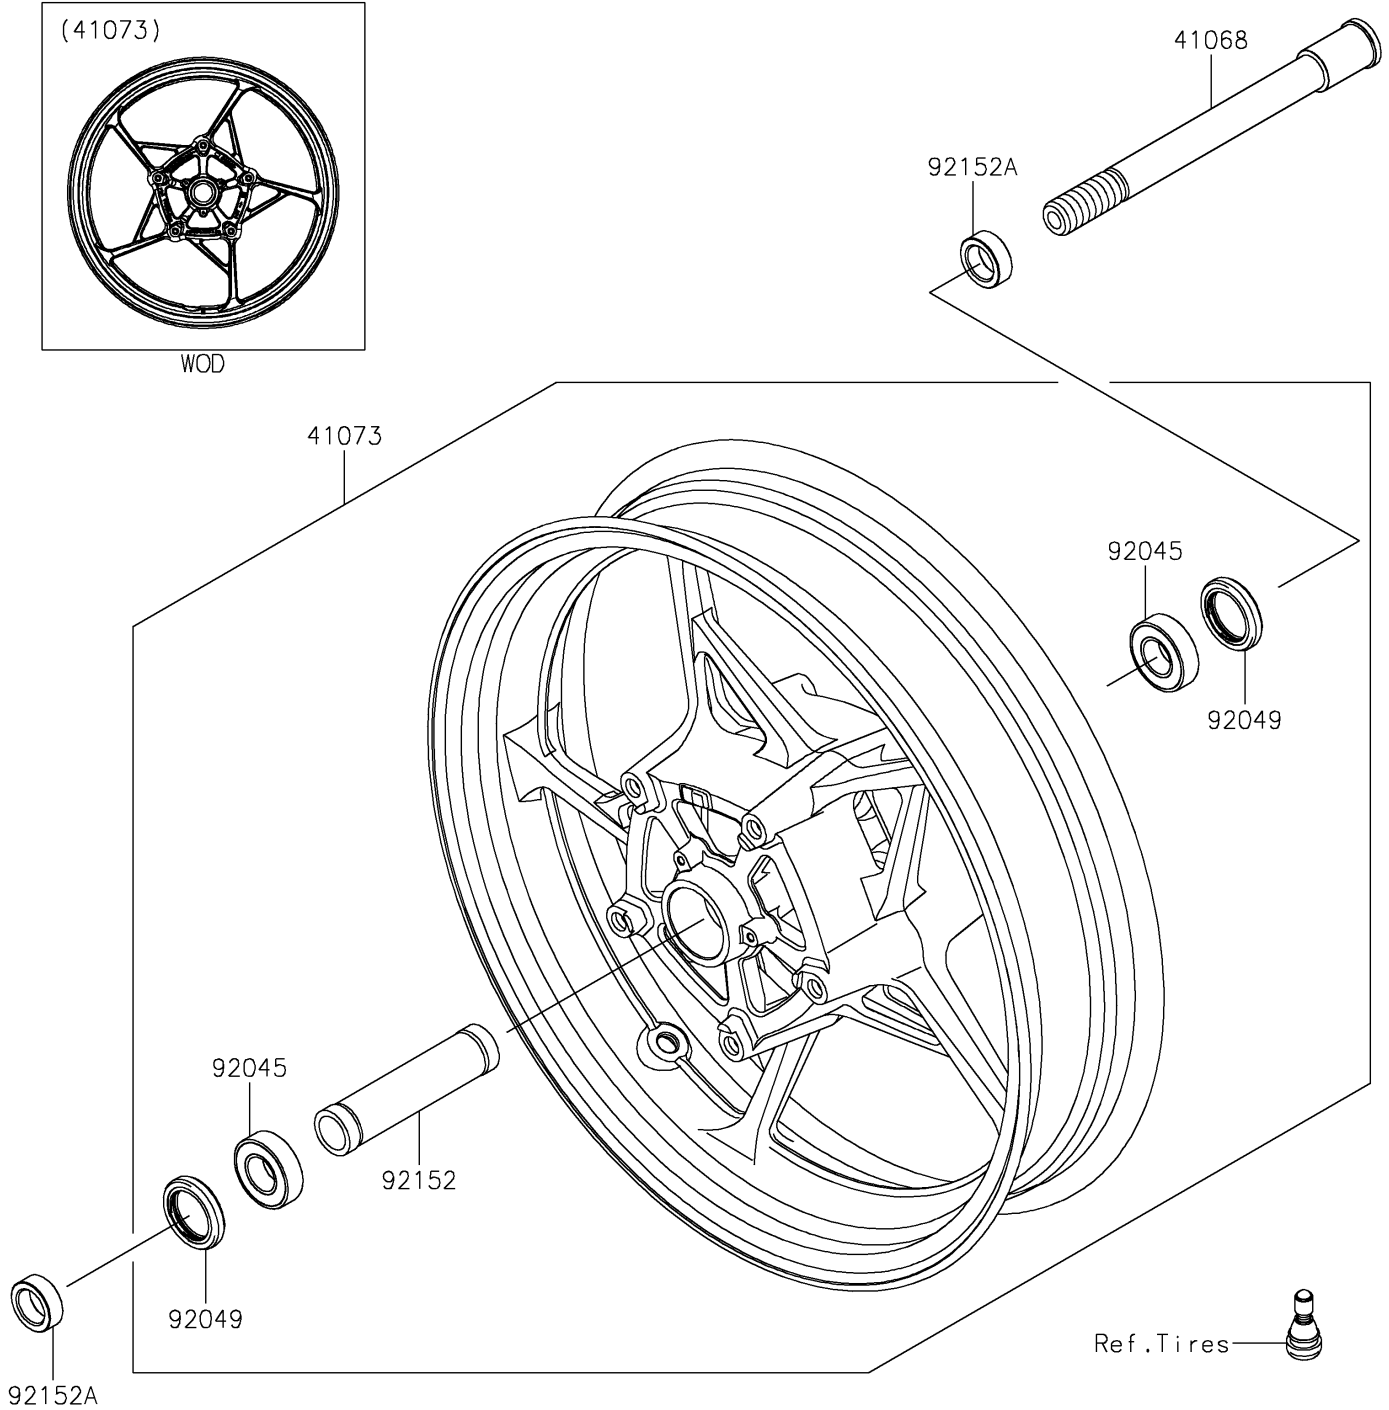

# 2022 Z900 SE PARTS DIAGRAM

Front Wheel

F2230

WOD

# 2022 Z900 SE PARTS LIST

Front Wheel

ITEM NAME	PART NUMBER	QUANTITY
-----------	-------------	----------