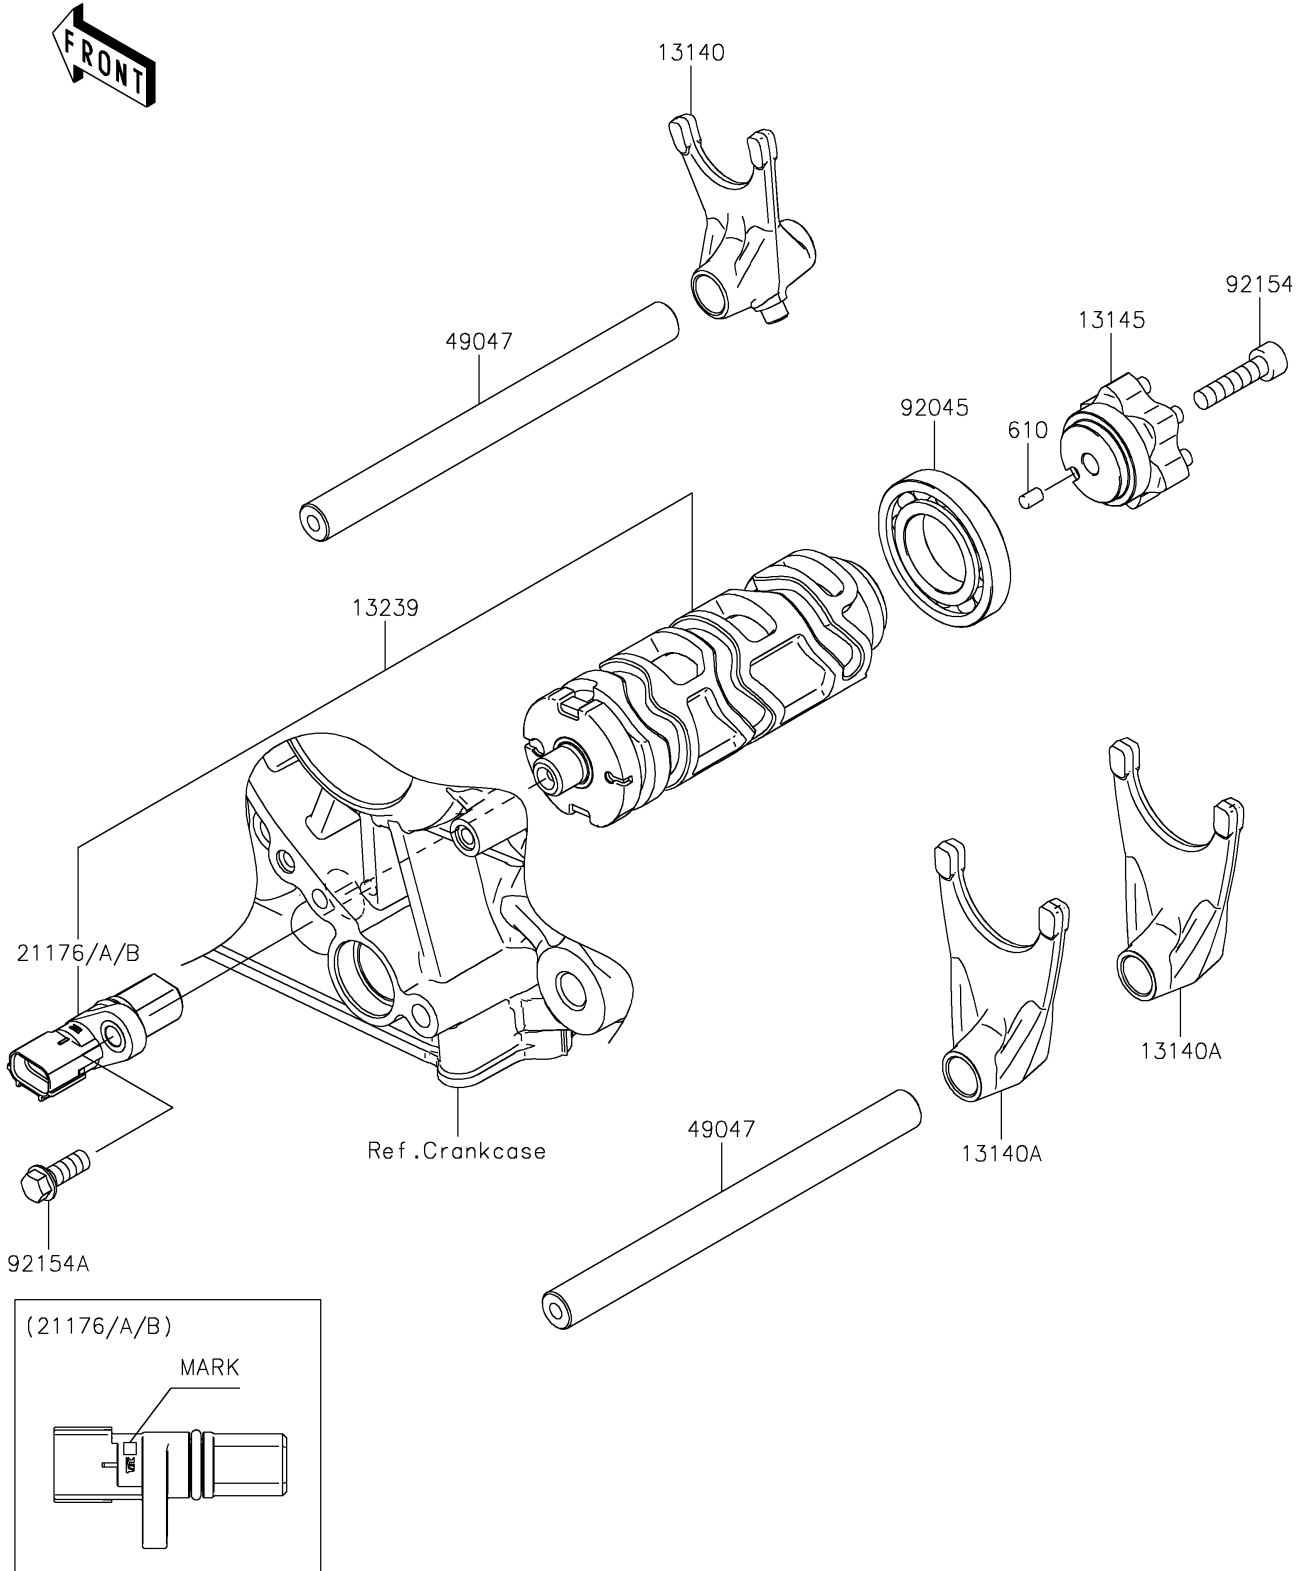

2022 Z900 SE PARTS DIAGRAM

Gear Change Drum/Shift Fork(s)

E1362

2022 Z900 SE PARTS LIST

Gear Change Drum/Shift Fork(s)

ITEM NAME	PART NUMBER	QUANTITY
FORK-SHIFT (Ref # 13140)	13140-0061	1
FORK-SHIFT (Ref # 13140A)	13140-0062	2
CAM-CHANGE DRUM (Ref # 13145)	13145-0568	1
DRUM-ASSY-CHANGE (Ref # 13239)	13239-0581	1
SENSOR,GEAR POSITION,M MARK (Ref # 21176)	21176-0825	1
SENSOR,GEAR POSITION,H MARK (Ref # 21176A)	21176-0845	1
SENSOR,GEAR POSITION,L MARK (Ref # 21176B)	21176-0846	1
ROD-SHIFT (Ref # 49047)	49047-0644	2
BEARING-BALL,16005 (Ref # 92045)	92045-1045	1
BOLT,SOCKET,6X25 (Ref # 92154)	92154-0477	1
BOLT,FLANGED,6X16 (Ref # 92154A)	92154-2096	1
ROLLER,4X6 (Ref # 610)	610A0406	1