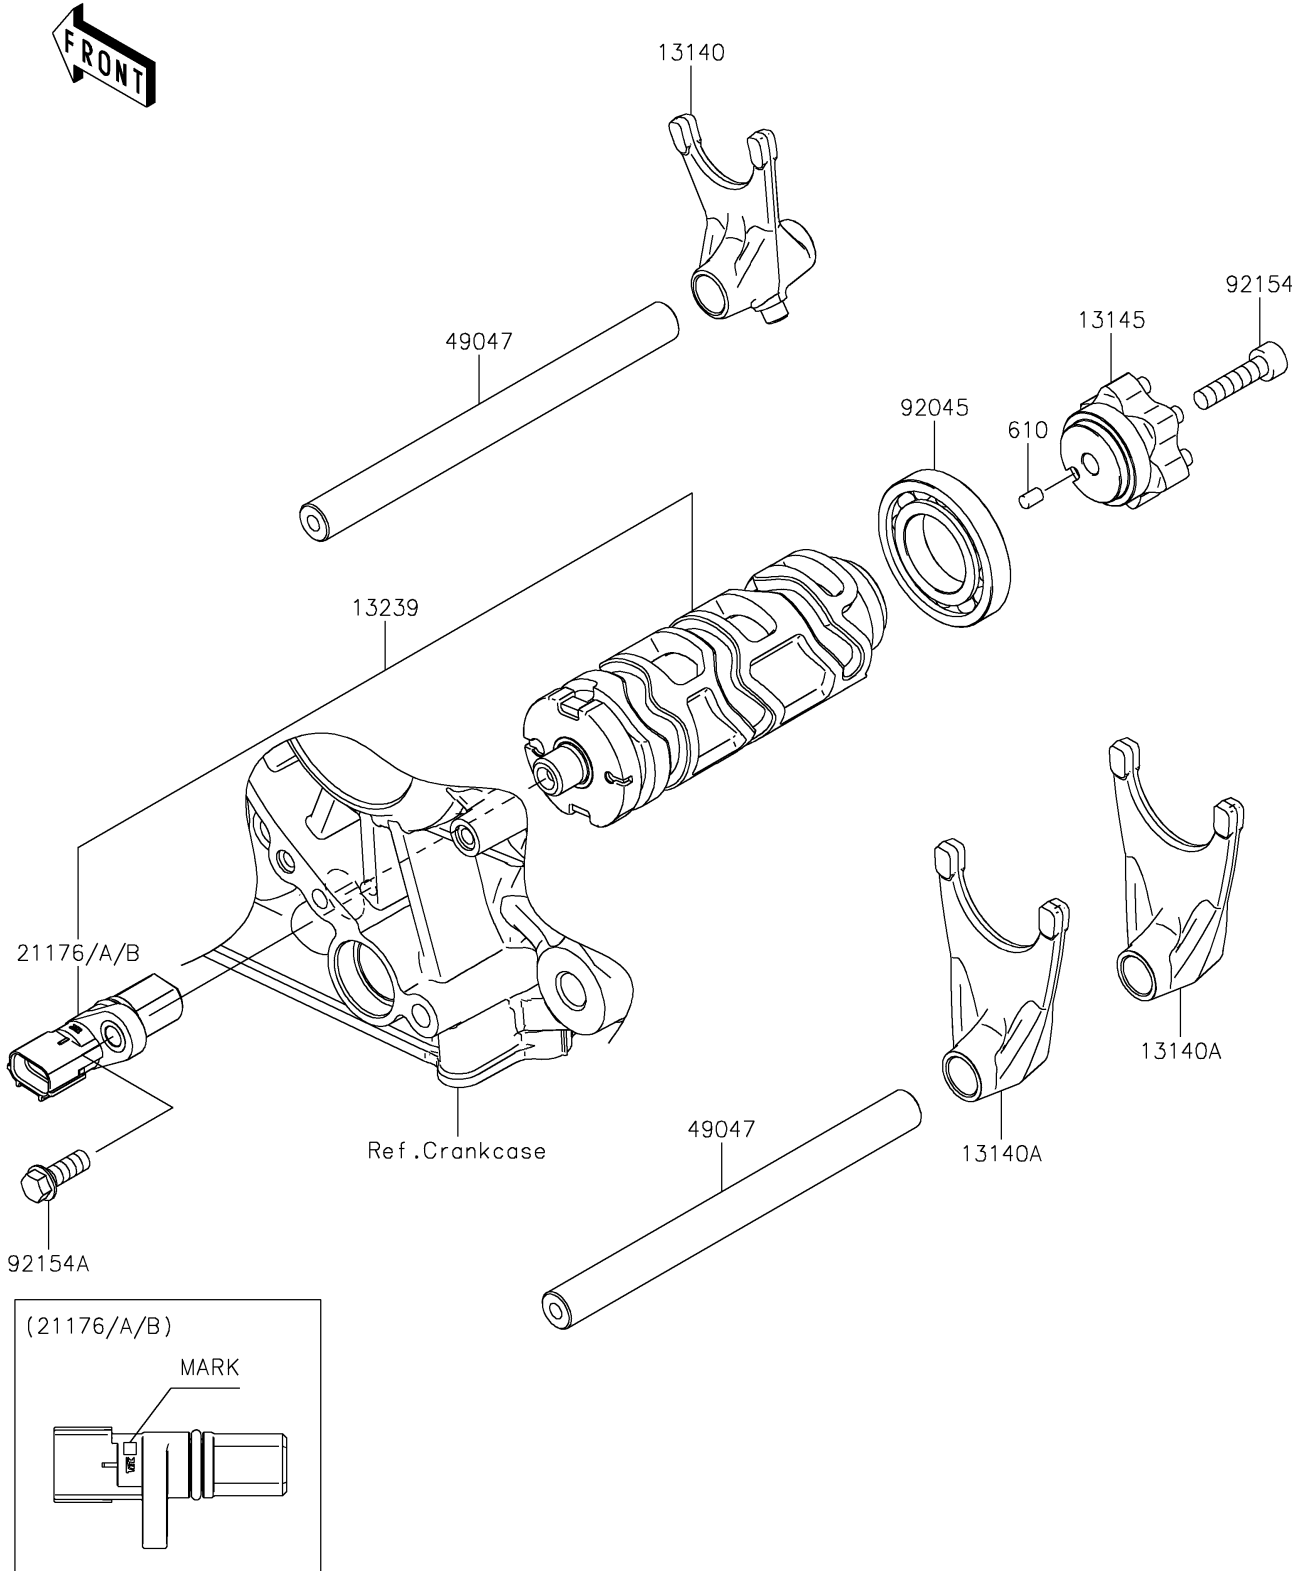

2022 Z900 SE PARTS DIAGRAM

Gear Change Drum/Shift Fork(s)

E1362

2022 Z900 SE PARTS LIST

Gear Change Drum/Shift Fork(s)

ITEM NAME	PART NUMBER	QUANTITY
FORK-SHIFT (Ref # 13140)	13140-0061	1
FORK-SHIFT (Ref # 13140A)	13140-0062	2
CAM-CHANGE DRUM (Ref # 13145)	13145-0568	1
DRUM-ASSY-CHANGE (Ref # 13239)	13239-0581	1
SENSOR,GEAR POSITION,M MARK (Ref # 21176)	21176-0825	1
SENSOR,GEAR POSITION,H MARK (Ref # 21176A)	21176-0845	1
SENSOR,GEAR POSITION,L MARK (Ref # 21176B)	21176-0846	1
ROD-SHIFT (Ref # 49047)	49047-0644	2
BEARING-BALL,16005 (Ref # 92045)	92045-1045	1
BOLT,SOCKET,6X25 (Ref # 92154)	92154-0477	1
BOLT,FLANGED,6X16 (Ref # 92154A)	92154-2096	1
ROLLER,4X6 (Ref # 610)	610A0406	1