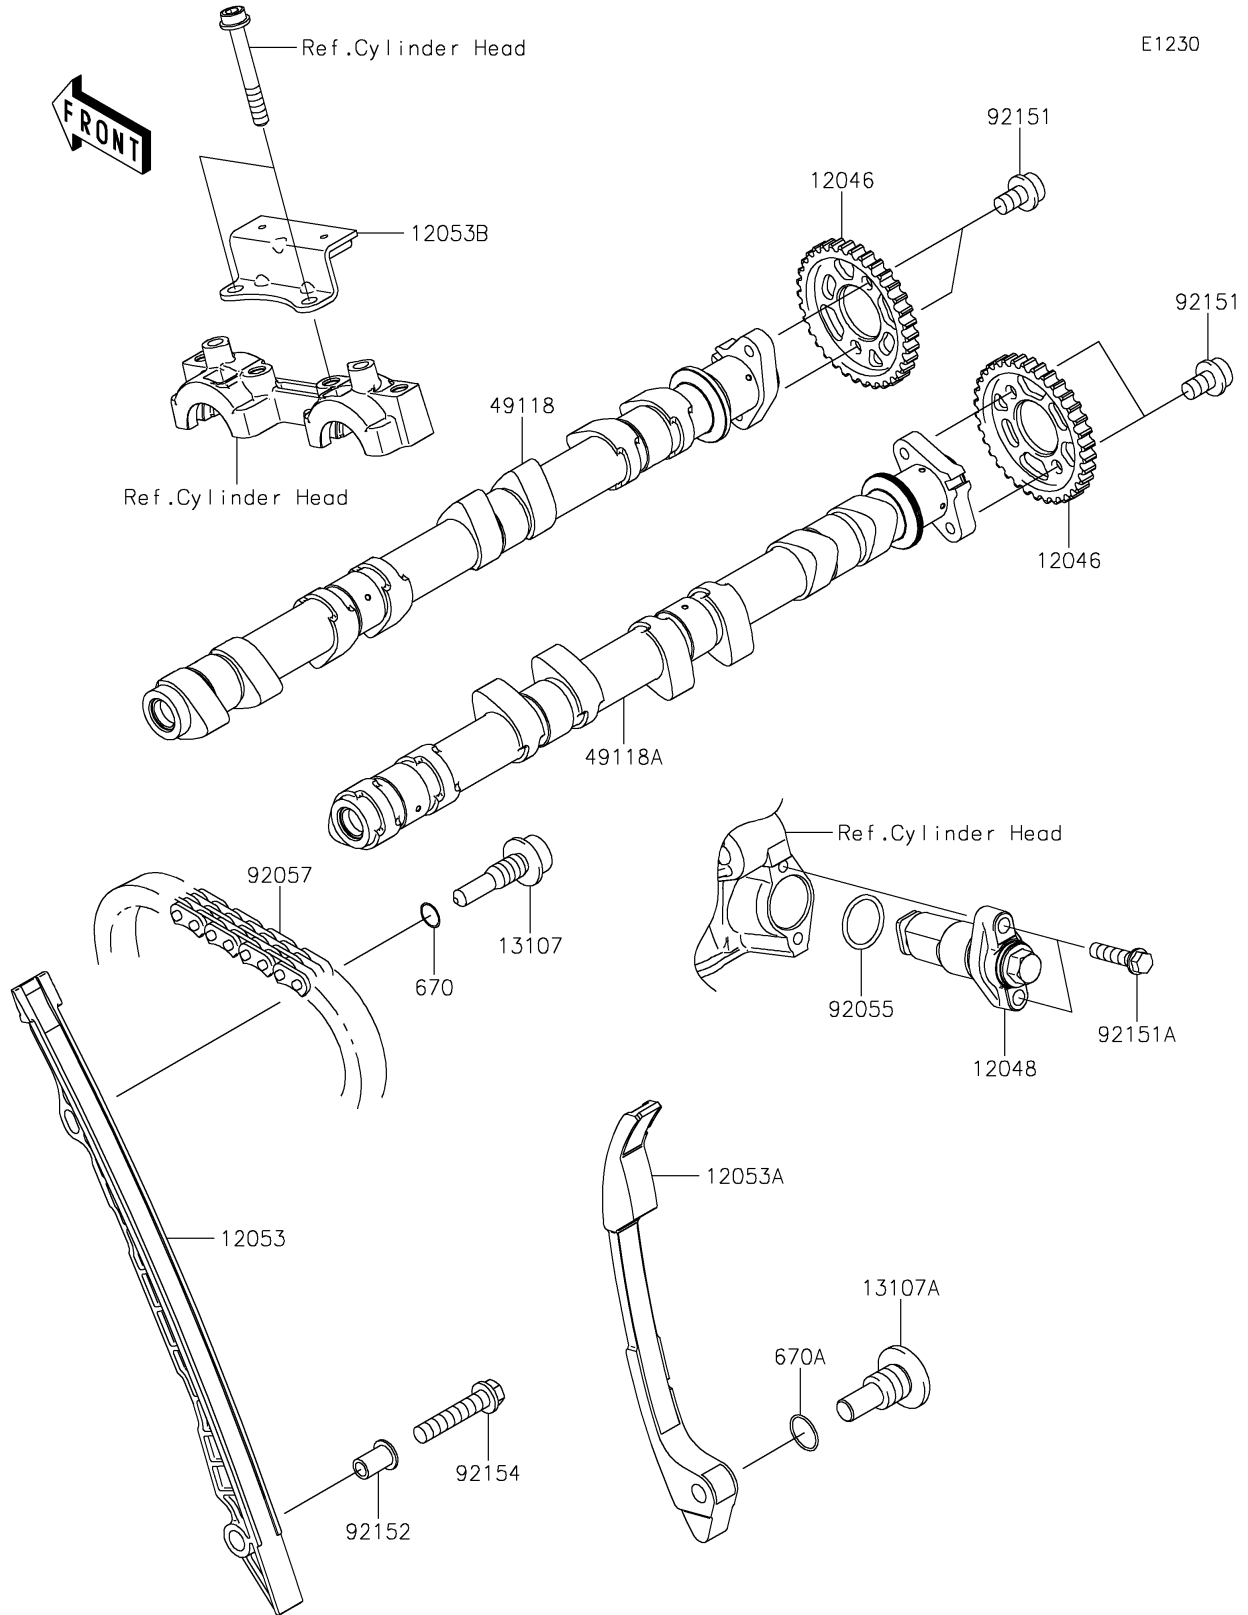

2022 Z900 SE PARTS DIAGRAM

Camshaft(s)/Tensioner

E1230

2022 Z900 SE PARTS LIST

Camshaft(s)/Tensioner

ITEM NAME	PART NUMBER	QUANTITY
-----------	-------------	----------