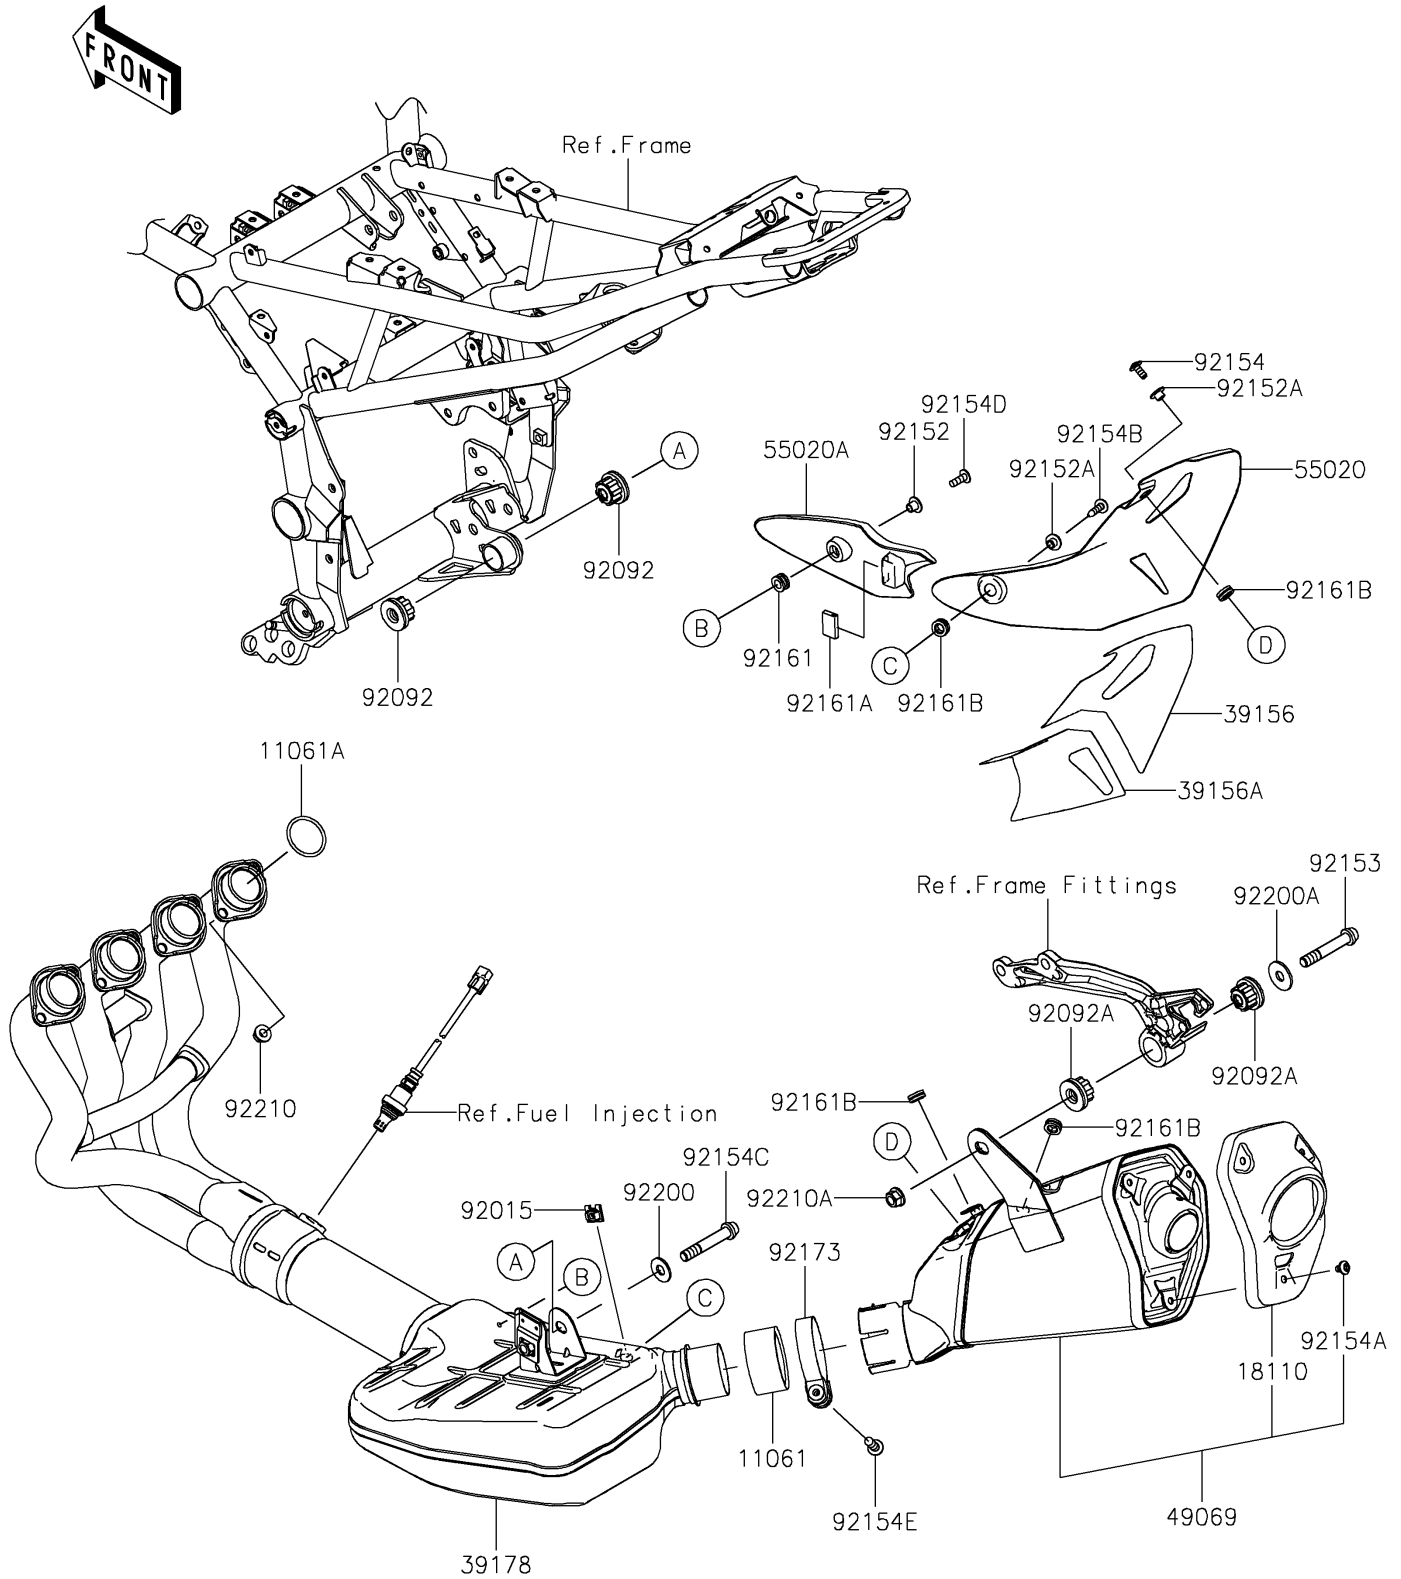

2022 Z900 SE PARTS DIAGRAM

Muffler(s)

E1140

2022 Z900 SE PARTS LIST

Muffler(s)

ITEM NAME	PART NUMBER	QUANTITY
GASKET,50.8X62X30 (Ref # 11061)	11061-0447	1
GASKET,EXHAUST PIPE HOLDER (Ref # 11061A)	11061-1373	4
BODY END-MUFFLER (Ref # 18110)	18110-0196	1
PAD,MUFFLER GUARD (Ref # 39156)	39156-2130	1
PAD,MUFFLER GUARD (Ref # 39156A)	39156-2131	1
MANIFOLD-COMP-EXHAUST (Ref # 39178)	39178-0302	1
MUFFLER-ASSY (Ref # 49069)	49069-0823	1
GUARD,MUFFLER,RR (Ref # 55020)	55020-1966	1
GUARD,MUFFLER,FR (Ref # 55020A)	55020-1967	1
NUT (Ref # 92015)	92015-1487	1
BUSHING-RUBBER (Ref # 92092)	92092-1081	2
BUSHING-RUBBER,MUFFLER (Ref # 92092A)	92092-1087	2
COLLAR,6.3X8.3X9.2 (Ref # 92152)	92152-0237	1
COLLAR,6.3X8.3X16 (Ref # 92152A)	92152-1602	2
BOLT,SOCKET,10X60 (Ref # 92153)	92153-1837	1
BOLT,SOCKET,6X14 (Ref # 92154)	92154-0856	1
BOLT,HEX HEAD,6X8 (Ref # 92154A)	92154-0987	3
BOLT,SOCKET,6X27 (Ref # 92154B)	92154-1192	1
BOLT,SOCKET (Ref # 92154C)	92154-1281	1
BOLT,SOCKET,6X18 (Ref # 92154D)	92154-2340	1
BOLT-FLANGED-SMALL,8X40 (Ref # 92154E)	92154-2738	1
DAMPER (Ref # 92161)	92161-0204	1
DAMPER (Ref # 92161A)	92161-1228	1
DAMPER (Ref # 92161B)	92161-1475	4
CLAMP,64.5MM (Ref # 92173)	92173-0284	1
WASHER,10.5X25X2.0 (Ref # 92200)	92200-1377	1
WASHER,10.5X30X2.3 (Ref # 92200A)	92200-1849	1
NUT,8MM (Ref # 92210)	92210-0076	8
NUT,LOCK,FLANGED,10MM (Ref # 92210A)	92210-1139	1