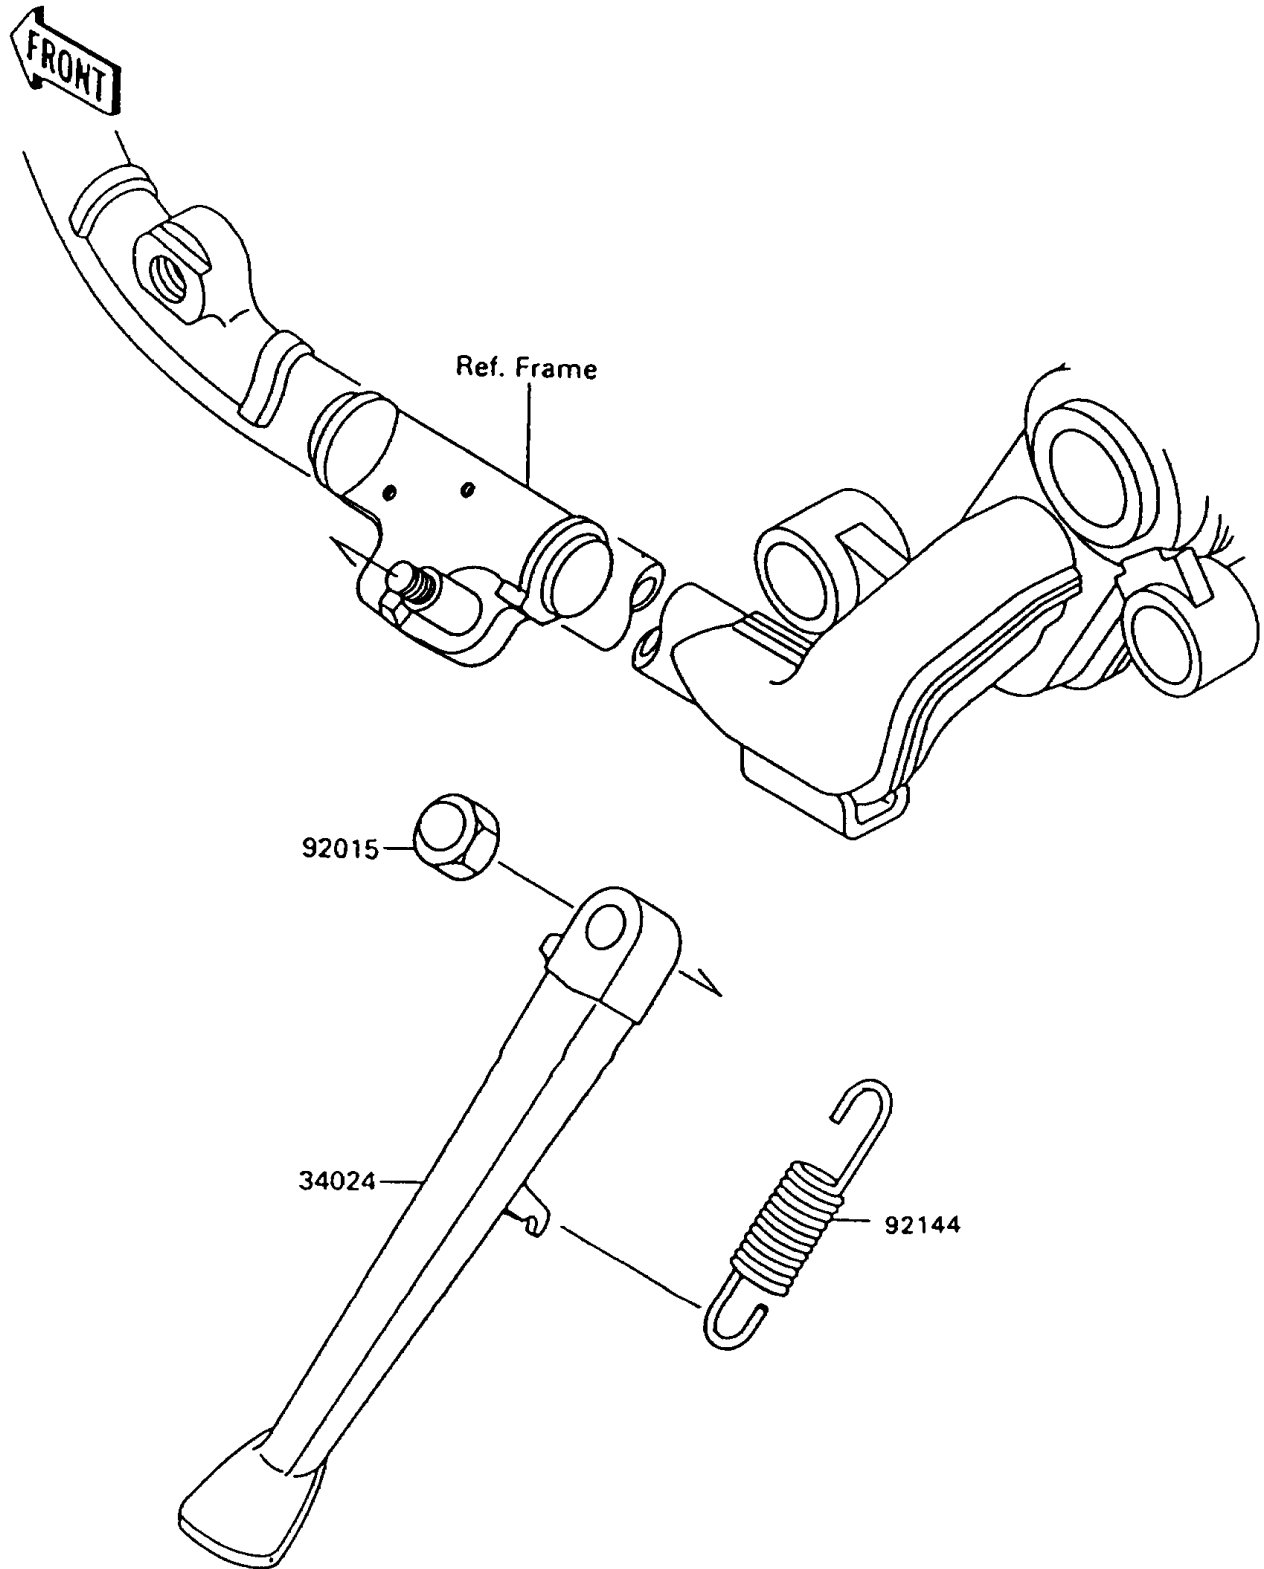

# 1996 Vulcan 1500 PARTS DIAGRAM

Stand(s)

F2190

# 1996 Vulcan 1500 PARTS LIST

Stand(s)

<b>ITEM NAME</b>	<b>PART NUMBER</b>	<b>QUANTITY</b>
STAND-SIDE (Ref # 34024)	34024-1250	1
NUT,CAP,10MM (Ref # 92015)	92015-1685	1
SPRING,SIDE STAND (Ref # 92144)	92144-1293	1