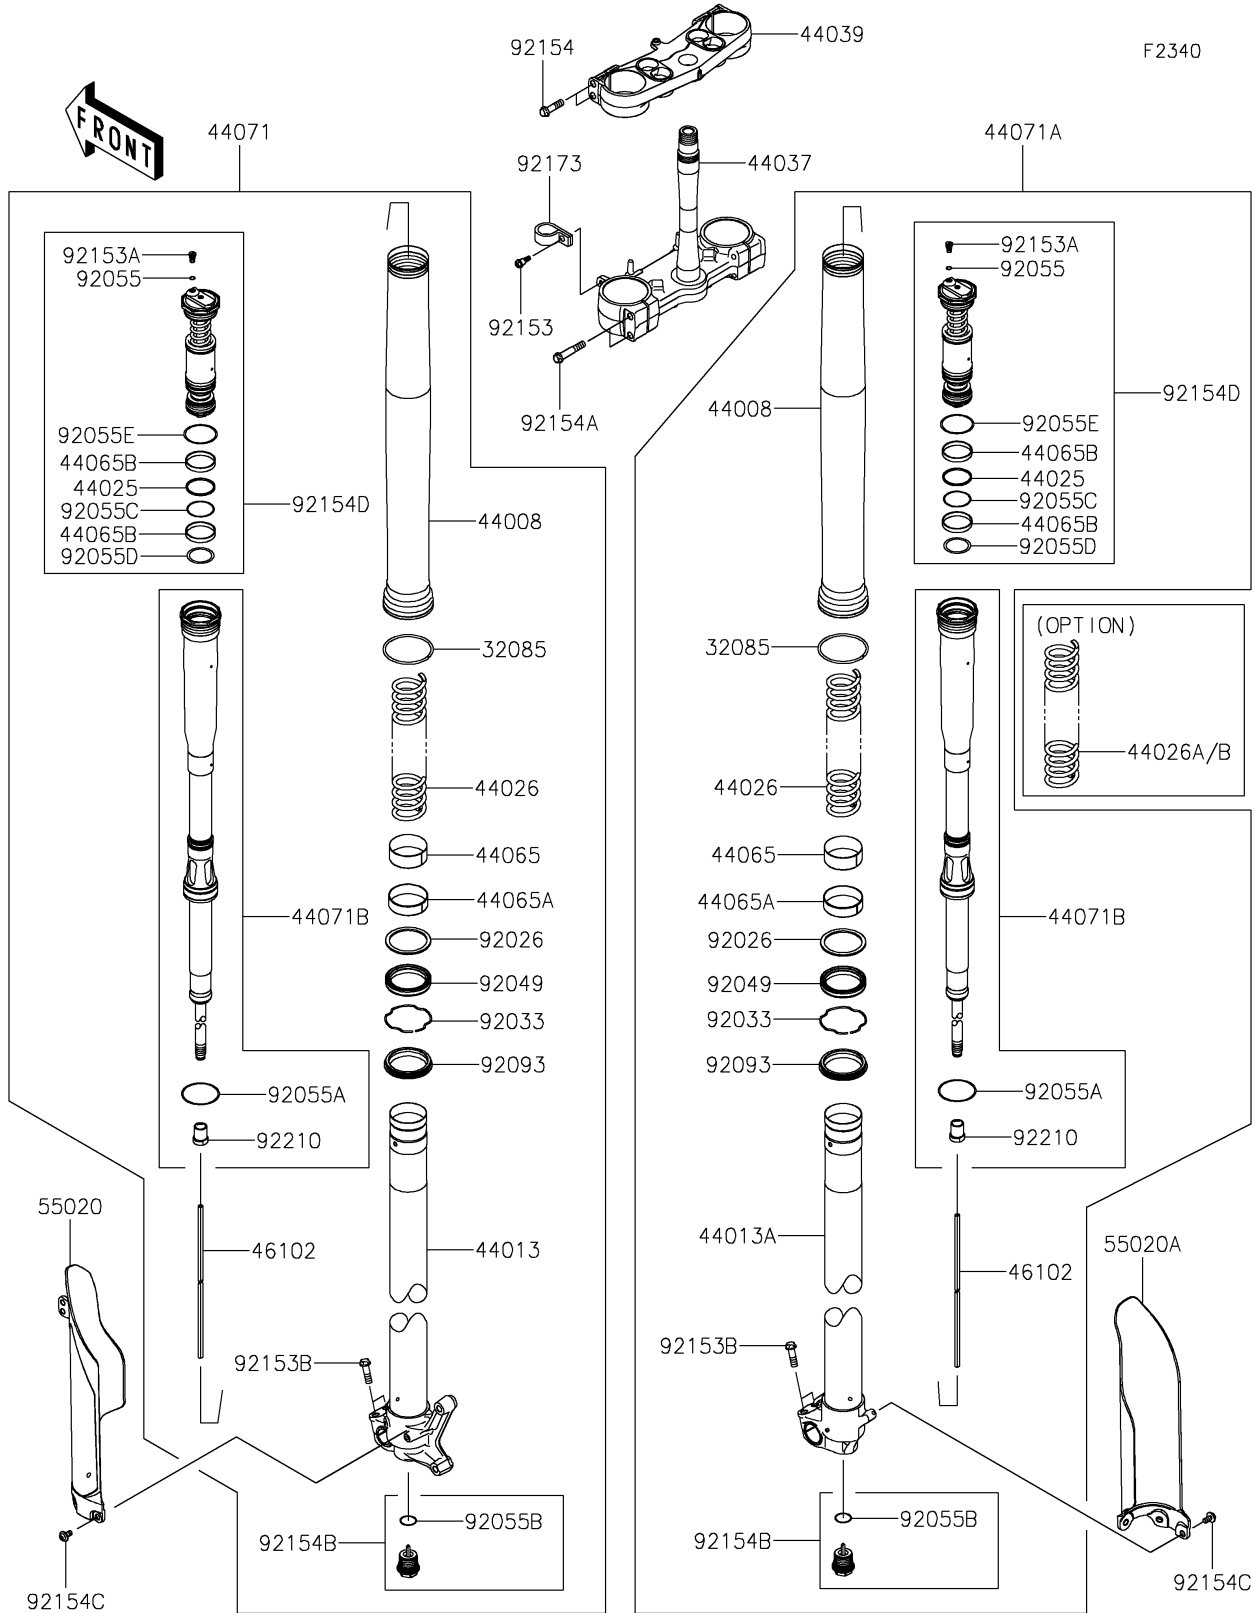

# 2023 KX™ 450X PARTS DIAGRAM

Front Fork

## 2023 KX™ 450X PARTS LIST

### Front Fork

ITEM NAME	PART NUMBER	QUANTITY
STOPPER,RING (Ref # 32085)	32085-0773	2
PIPE-FORK OUTER (Ref # 44008)	44008-0086	2
PIPE-FORK INNER,LH (Ref # 44013)	44013-0331	1
PIPE-FORK INNER,RH (Ref # 44013A)	44013-0332	1
RING-FORK PISTON (Ref # 44025)	44025-0010	2
SPRING-FRONT FORK,K=4.8N/MM (Ref # 44026)	44026-0226	2
SPRING-FRONT FORK,K=5.0N/MM (Ref # 44026A)	44026-0227	1
SPRING-FRONT FORK,K=4.6N/MM (Ref # 44026B)	44026-0262	1
HOLDER-FORK UNDER,F.BLACK (Ref # 44037)	44037-0181-21	1
HOLDER-FORK UPPER,F.BLACK (Ref # 44039)	44039-0161-21	1
BUSHING-FRONT FORK (Ref # 44065)	44065-0049	2
BUSHING-FRONT FORK (Ref # 44065A)	44065-0050	2
BUSHING-FRONT FORK (Ref # 44065B)	44065-0062	4
DAMPER-ASSY,FORK,LH (Ref # 44071)	44071-1429	1
DAMPER-ASSY,FORK,RH (Ref # 44071A)	44071-1430	1
DAMPER-ASSY,FORK (Ref # 44071B)	44071-1497	2
ROD (Ref # 46102)	46102-0637	2
GUARD,FORK,LH,EBONY (Ref # 55020)	55020-2231-6C	1
GUARD,FORK,RH,EBONY (Ref # 55020A)	55020-2232-6C	1
SPACER,SEAL (Ref # 92026)	92026-0785	2
RING-SNAP (Ref # 92033)	92033-0751	2
SEAL-OIL (Ref # 92049)	92049-0768	2
RING-O (Ref # 92055)	92055-0094	2
RING-O (Ref # 92055A)	92055-0744	2
RING-O (Ref # 92055B)	92055-0804	2
RING-O (Ref # 92055C)	92055-0805	2
RING-O (Ref # 92055D)	92055-0806	2
RING-O (Ref # 92055E)	92055-0807	2
SEAL (Ref # 92093)	92093-0657	2

### Front Fork

ITEM NAME	PART NUMBER	QUANTITY
BOLT,FLANGED (Ref # 92153)	92153-1397	1
BOLT,PLUG (Ref # 92153A)	92153-1398	2
BOLT,FLANGED,8X40 (Ref # 92153B)	92153-1399	4
BOLT (Ref # 92154)	92154-0463	4
BOLT (Ref # 92154A)	92154-0464	4
BOLT,CNT (Ref # 92154B)	92154-2286	2
BOLT (Ref # 92154C)	92154-3776	6
BOLT,FORK (Ref # 92154D)	92154-4219	2
CLAMP (Ref # 92173)	92173-1579	1
NUT,LOCK (Ref # 92210)	92210-0922	2