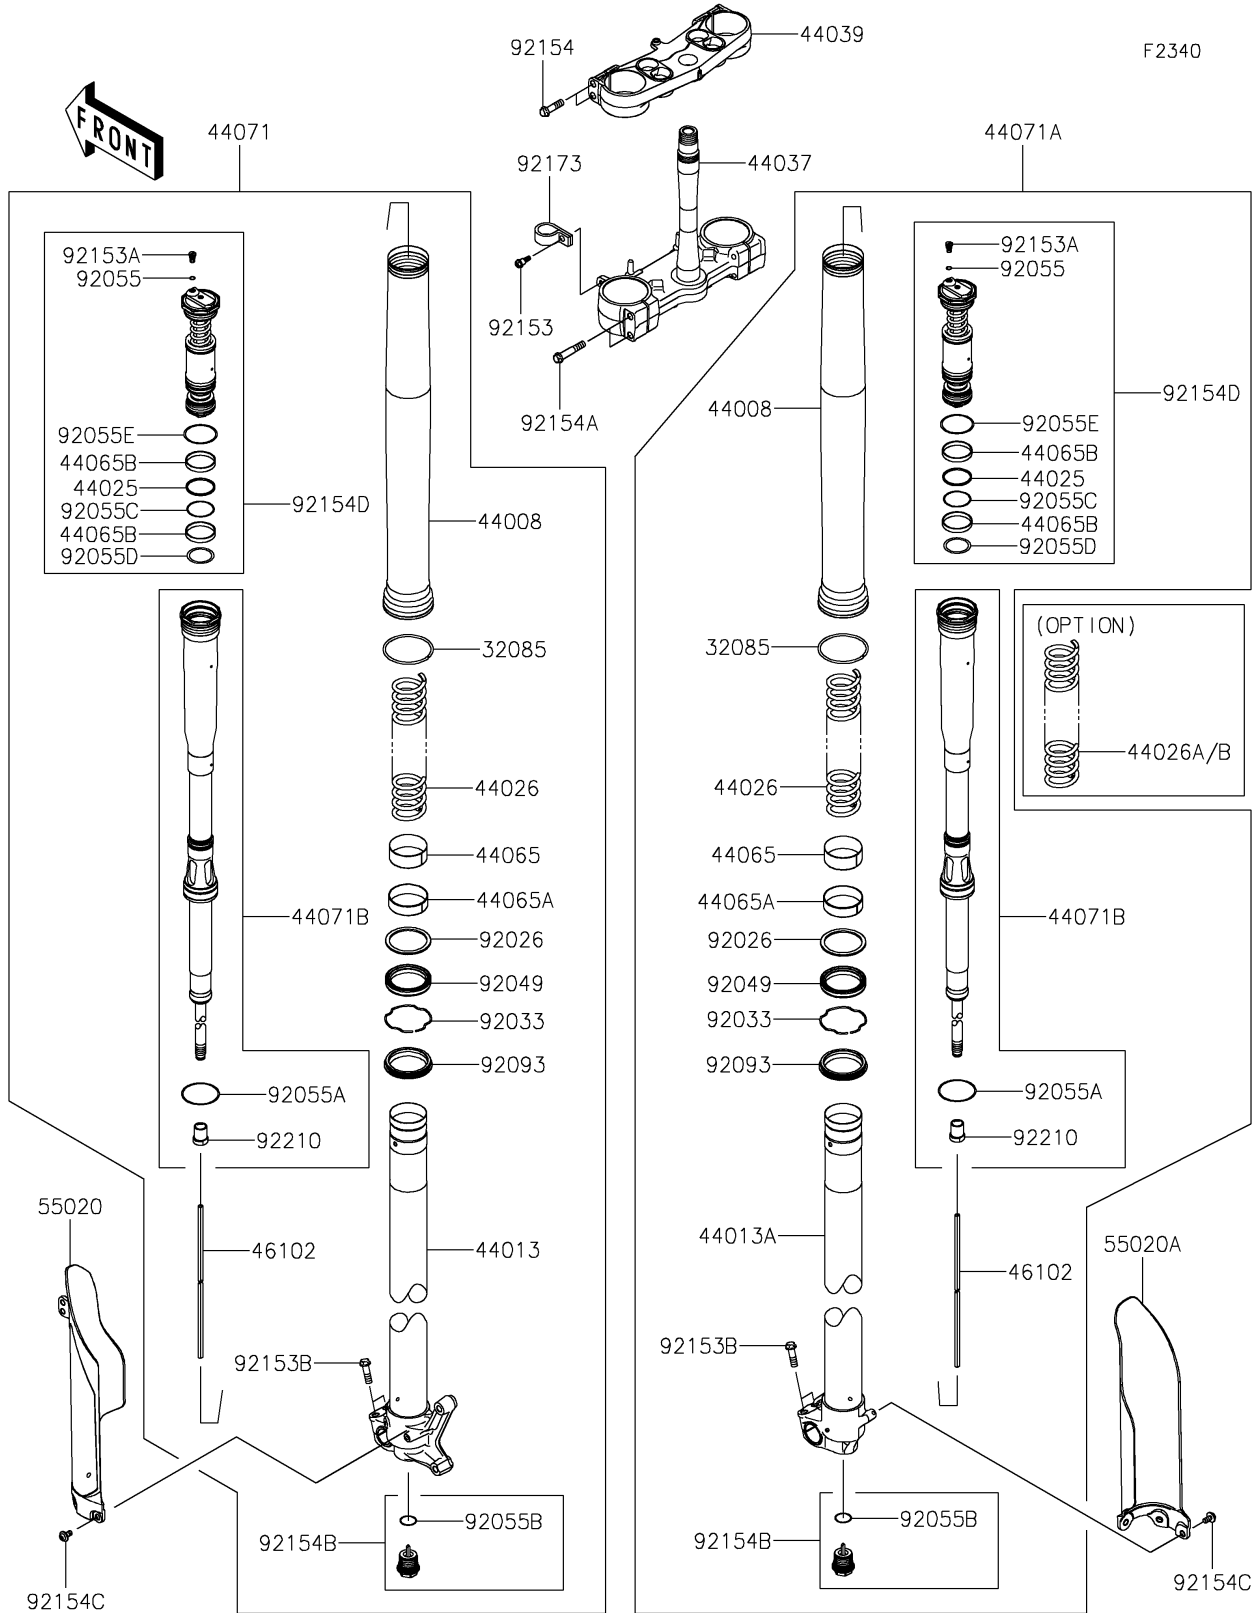

2021 KX™ 450X PARTS DIAGRAM

Front Fork

2021 KX™ 450X PARTS LIST

Front Fork

ITEM NAME	PART NUMBER	QUANTITY
STOPPER,RING (Ref # 32085)	32085-0773	2
PIPE-FORK OUTER (Ref # 44008)	44008-0086	2
PIPE-FORK INNER,LH (Ref # 44013)	44013-0331	1
PIPE-FORK INNER,RH (Ref # 44013A)	44013-0332	1
RING-FORK PISTON (Ref # 44025)	44025-0010	2
SPRING-FRONT FORK,K=4.8N/MM (Ref # 44026)	44026-0226	2
SPRING-FRONT FORK,K=5.0N/MM (Ref # 44026A)	44026-0227	1
SPRING-FRONT FORK,K=4.6N/MM (Ref # 44026B)	44026-0262	1
HOLDER-FORK UNDER,F.BLACK (Ref # 44037)	44037-0181-21	1
HOLDER-FORK UPPER,F.BLACK (Ref # 44039)	44039-0161-21	1
BUSHING-FRONT FORK (Ref # 44065)	44065-0049	2
BUSHING-FRONT FORK (Ref # 44065A)	44065-0050	2
BUSHING-FRONT FORK (Ref # 44065B)	44065-0062	4
DAMPER-ASSY,FORK,LH (Ref # 44071)	44071-1429	1
DAMPER-ASSY,FORK,RH (Ref # 44071A)	44071-1430	1
DAMPER-ASSY,FORK (Ref # 44071B)	44071-1497	2
ROD (Ref # 46102)	46102-0637	2
GUARD,FORK,LH,EBONY (Ref # 55020)	55020-2231-6C	1
GUARD,FORK,RH,EBONY (Ref # 55020A)	55020-2232-6C	1
SPACER,SEAL (Ref # 92026)	92026-0785	2
RING-SNAP (Ref # 92033)	92033-0751	2
SEAL-OIL (Ref # 92049)	92049-0768	2
RING-O (Ref # 92055)	92055-0094	2
RING-O (Ref # 92055A)	92055-0744	2
RING-O (Ref # 92055B)	92055-0804	2
RING-O (Ref # 92055C)	92055-0805	2
RING-O (Ref # 92055D)	92055-0806	2
RING-O (Ref # 92055E)	92055-0807	2
SEAL (Ref # 92093)	92093-0657	2

2021 KX™ 450X PARTS LIST

Front Fork

ITEM NAME	PART NUMBER	QUANTITY
BOLT,FLANGED (Ref # 92153)	92153-1397	1
BOLT,PLUG (Ref # 92153A)	92153-1398	2
BOLT,FLANGED,8X40 (Ref # 92153B)	92153-1399	4
BOLT (Ref # 92154)	92154-0463	4
BOLT (Ref # 92154A)	92154-0464	4
BOLT,CNT (Ref # 92154B)	92154-2286	2
BOLT (Ref # 92154C)	92154-3776	6
BOLT,FORK (Ref # 92154D)	92154-4219	2
CLAMP (Ref # 92173)	92173-1579	1
NUT,LOCK (Ref # 92210)	92210-0922	2