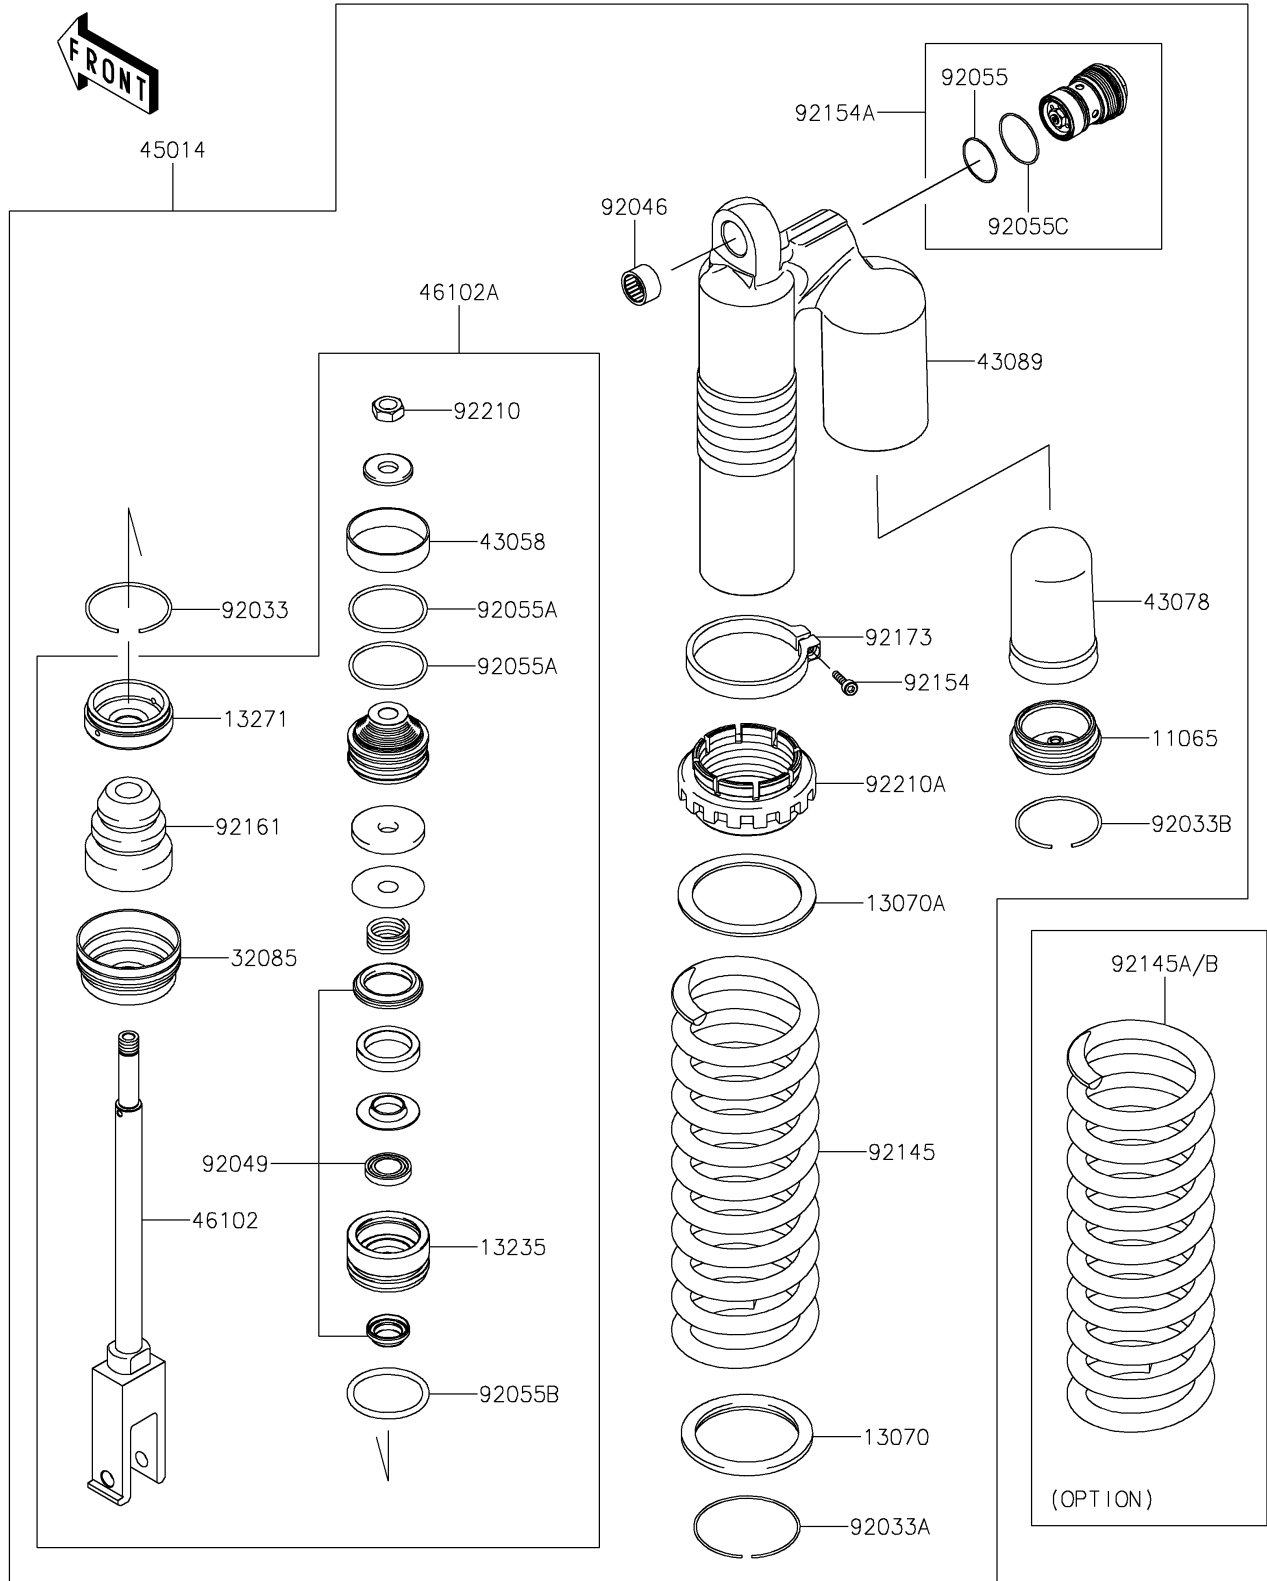

2023 KX™ 450X PARTS DIAGRAM

Shock Absorber(s)

F2280

2023 KX™ 450X PARTS LIST

Shock Absorber(s)

ITEM NAME	PART NUMBER	QUANTITY
CAP,CHAMBER (Ref # 11065)	11065-1294	1
GUIDE,SPRING SEAT (Ref # 13070)	13070-0057	1
GUIDE (Ref # 13070A)	13070-0889	1
GUIDE-COMP,ROD (Ref # 13235)	13235-0012	1
PLATE,END (Ref # 13271)	13271-0858	1
STOPPER,SPRING SEAT (Ref # 32085)	32085-0077	1
RING,PISTON (Ref # 43058)	43058-0012	1
RESERVOIR (Ref # 43078)	43078-0599	1
CYLINDER-SHOCKABSORBER (Ref # 43089)	43089-0033	1
SHOCKABSORBER (Ref # 45014)	45014-0671	1
ROD,PISTON (Ref # 46102)	46102-0625	1
ROD (Ref # 46102A)	46102-0659	1
RING-SNAP (Ref # 92033)	92033-0040	1
RING-SNAP (Ref # 92033A)	92033-0042	1
RING-SNAP (Ref # 92033B)	92033-0797	1
BEARING-NEEDLE,7E-HVS16X22X12 (Ref # 92046)	92046-1301	1
SEAL-OIL (Ref # 92049)	92049-0151	1
RING-O,PLUG BOLT (Ref # 92055)	92055-0098	1
RING-O (Ref # 92055A)	92055-0100	2
RING-O (Ref # 92055B)	92055-0101	1
RING-O (Ref # 92055C)	92055-0911	1
SPRING,REAR SHOCK,K=52N/MM,BLK (Ref # 92145)	92145-1746-10	1
SPRING,REAR SHOCK,K=54N/MM,BLK (Ref # 92145A)	92145-1759-10	1
SPRING,REAR SHOCK,K=50N/MM,BLK (Ref # 92145B)	92145-1760-10	1
BOLT (Ref # 92154)	92154-3810	1
BOLT,PLUG (Ref # 92154A)	92154-4218	1
DAMPER,STOPPER (Ref # 92161)	92161-0329	1
CLAMP (Ref # 92173)	92173-1902	1
NUT,PISTON (Ref # 92210)	92210-0270	1

2023 KX™ 450X PARTS LIST

Shock Absorber(s)

ITEM NAME	PART NUMBER	QUANTITY
NUT (Ref # 92210A)	92210-1661	1