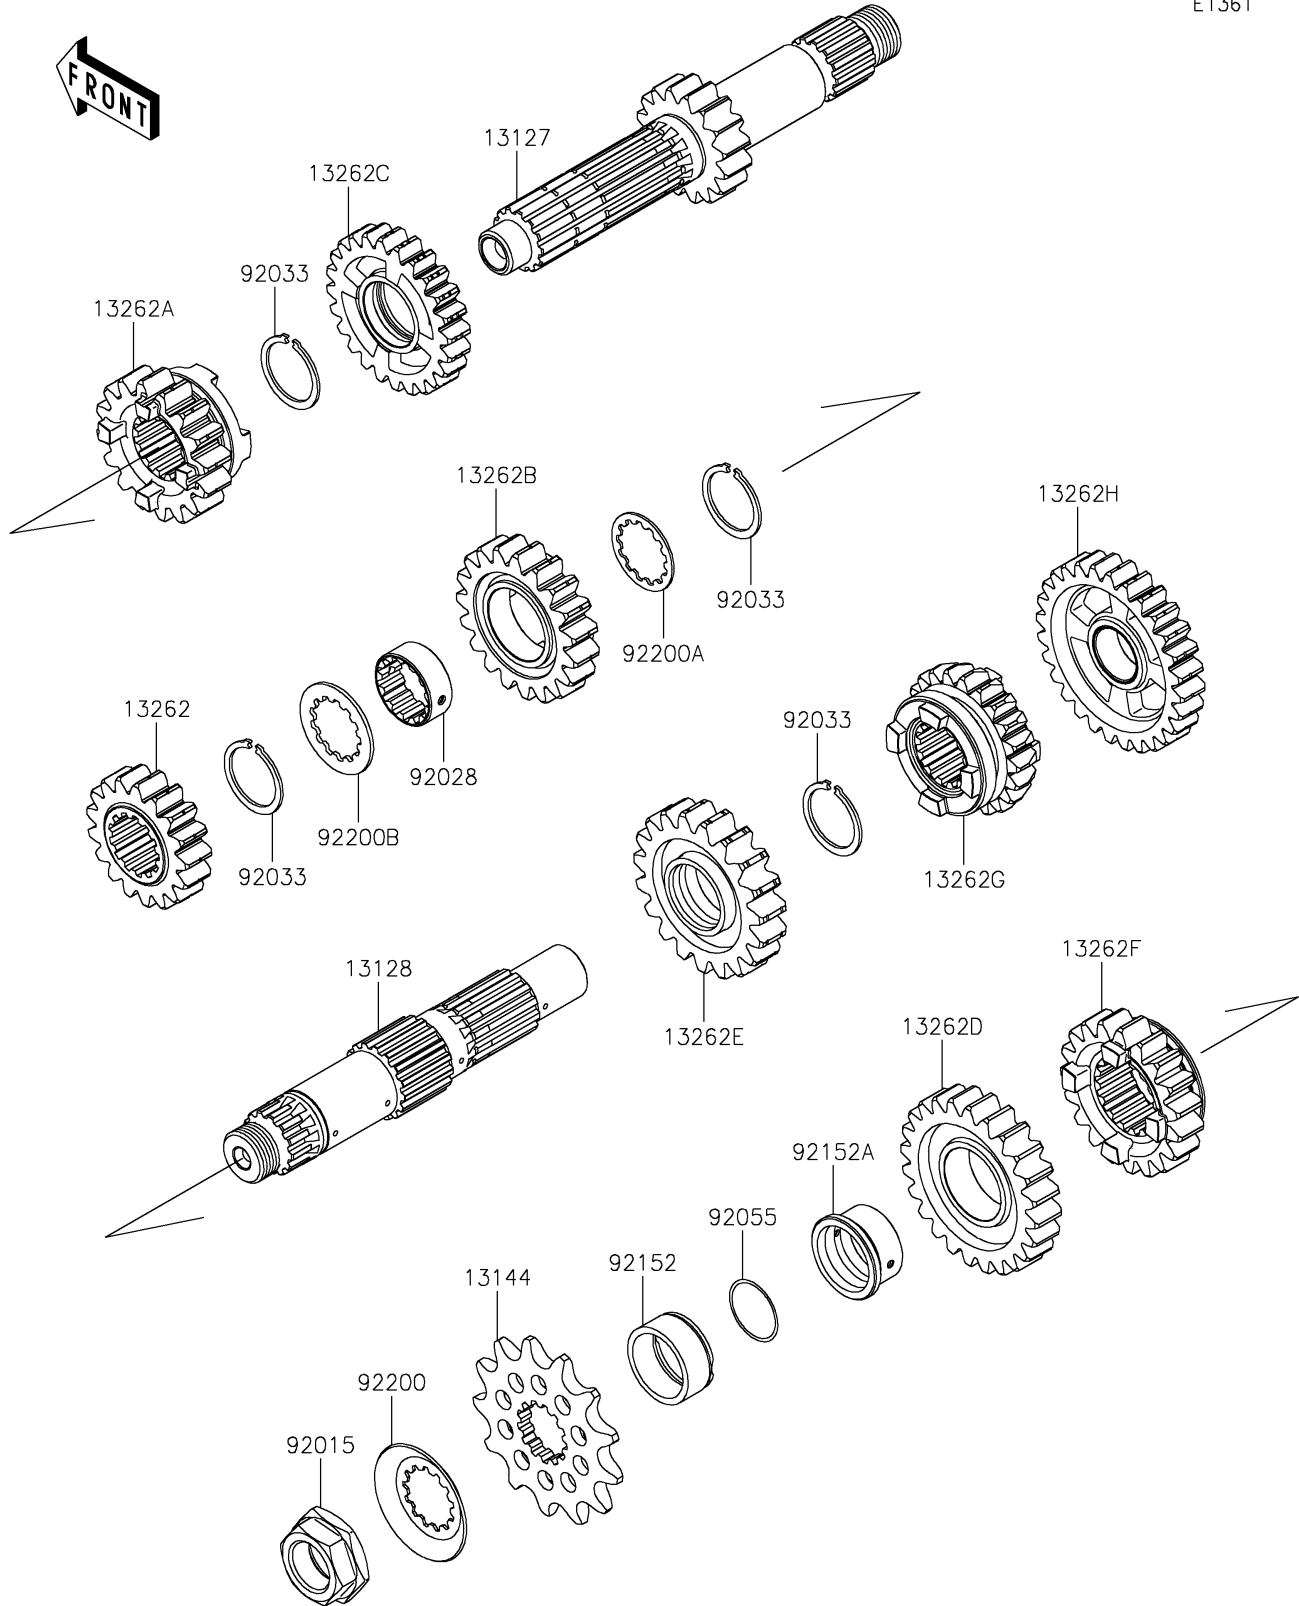

2021 KX™ 450X PARTS DIAGRAM

Transmission

E1361

2021 KX™ 450X PARTS LIST

Transmission

ITEM NAME	PART NUMBER	QUANTITY
-----------	-------------	----------