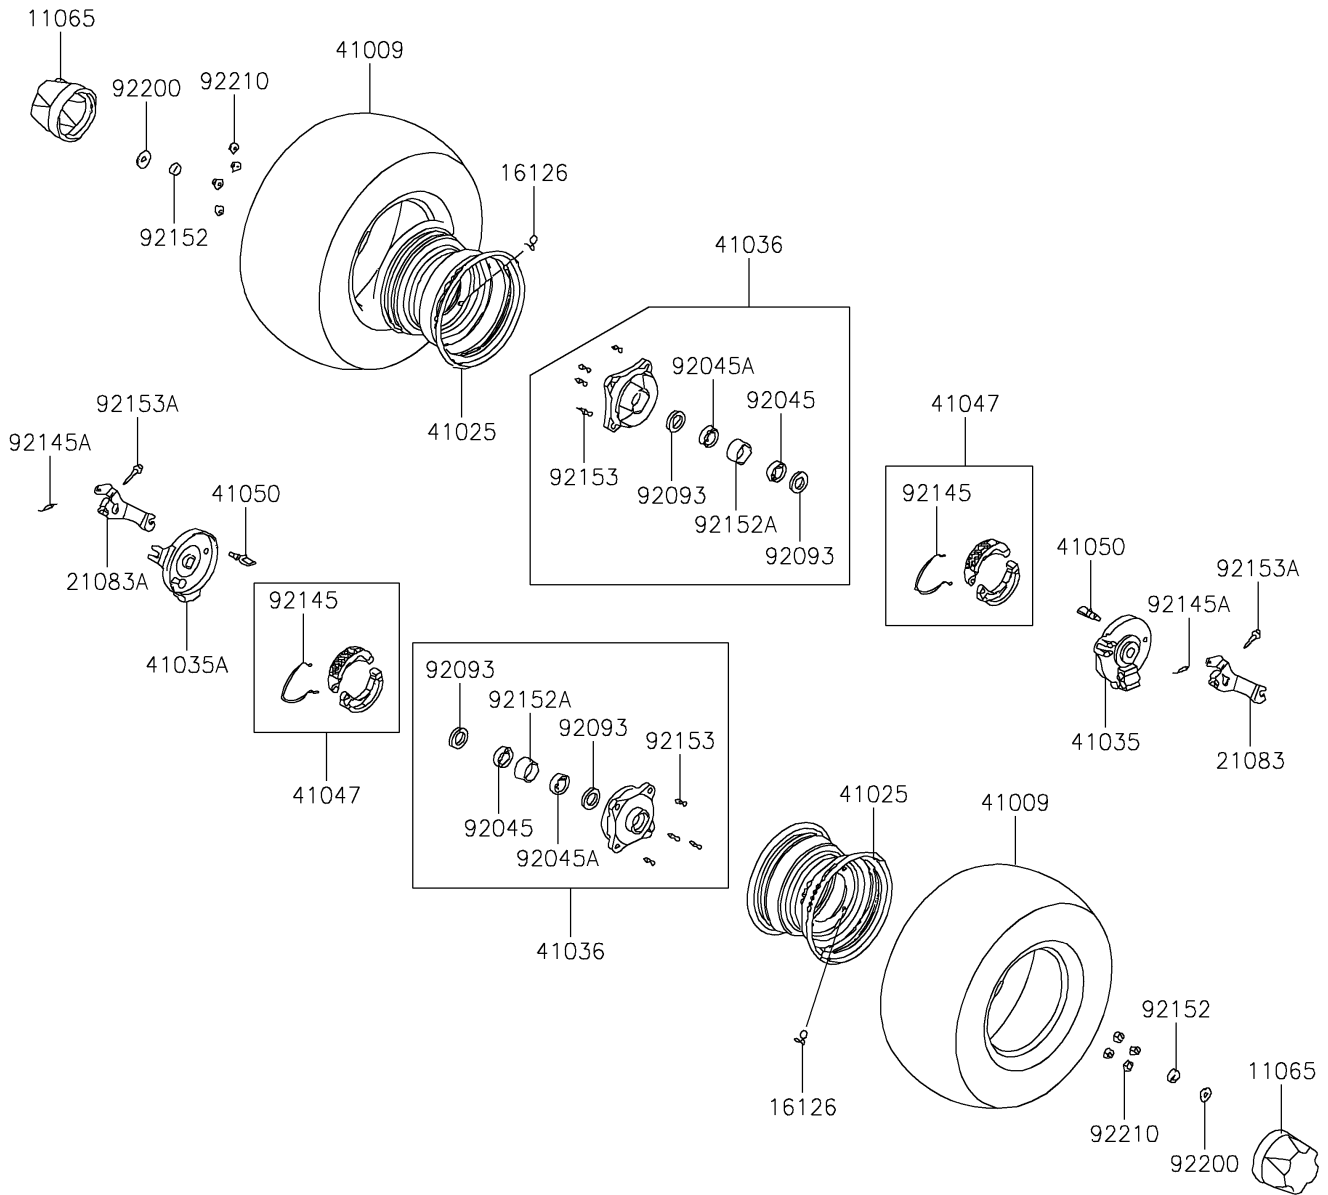

# 2021 KFX®50 PARTS DIAGRAM

## Front Hub

F2230

# 2021 KFX®50 PARTS LIST

Front Hub

ITEM NAME	PART NUMBER	QUANTITY
-----------	-------------	----------