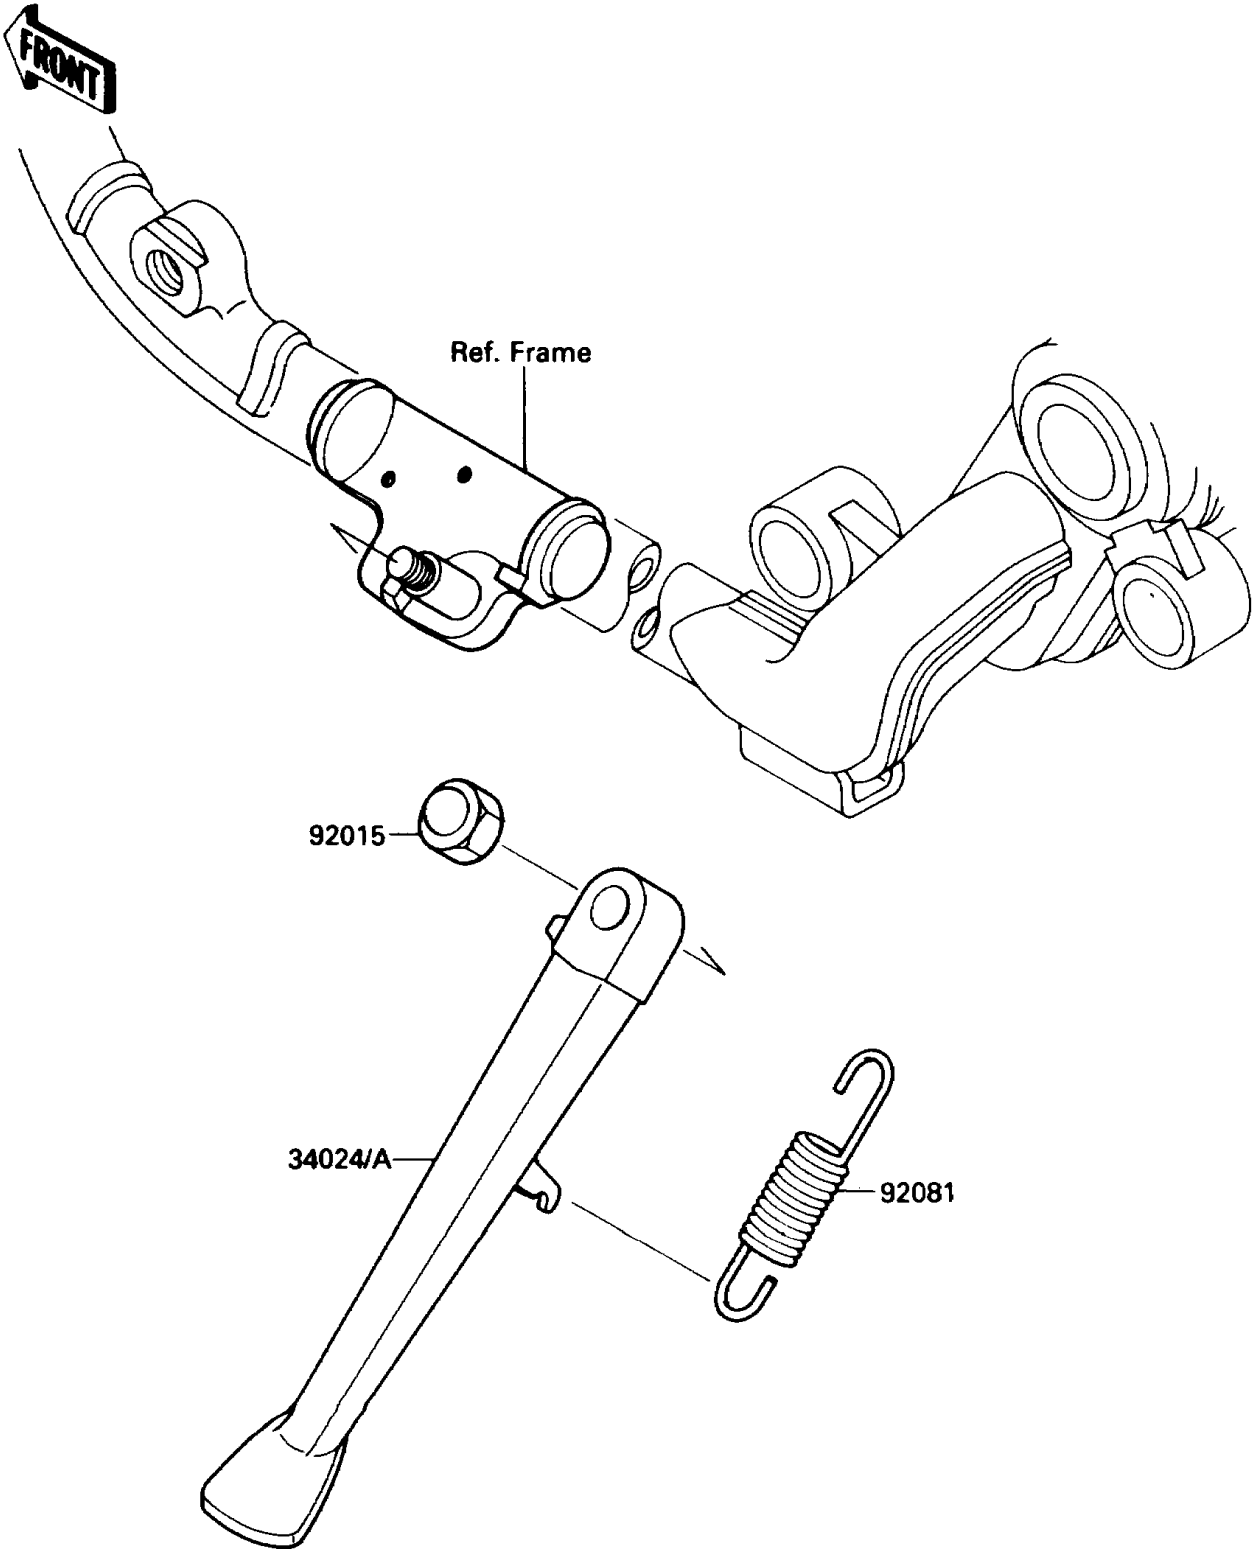

## 1989 Vulcan 88 PARTS DIAGRAM

Stand

F2190-0208

## 1989 Vulcan 88 PARTS LIST

Stand

ITEM NAME	PART NUMBER	QUANTITY
STAND-SIDE (Ref # 34024A)	34024-1250	1
NUT,CAP,10MM (Ref # 92015)	92015-1685	1
SPRING,STAND (Ref # 92081)	92081-1657	1