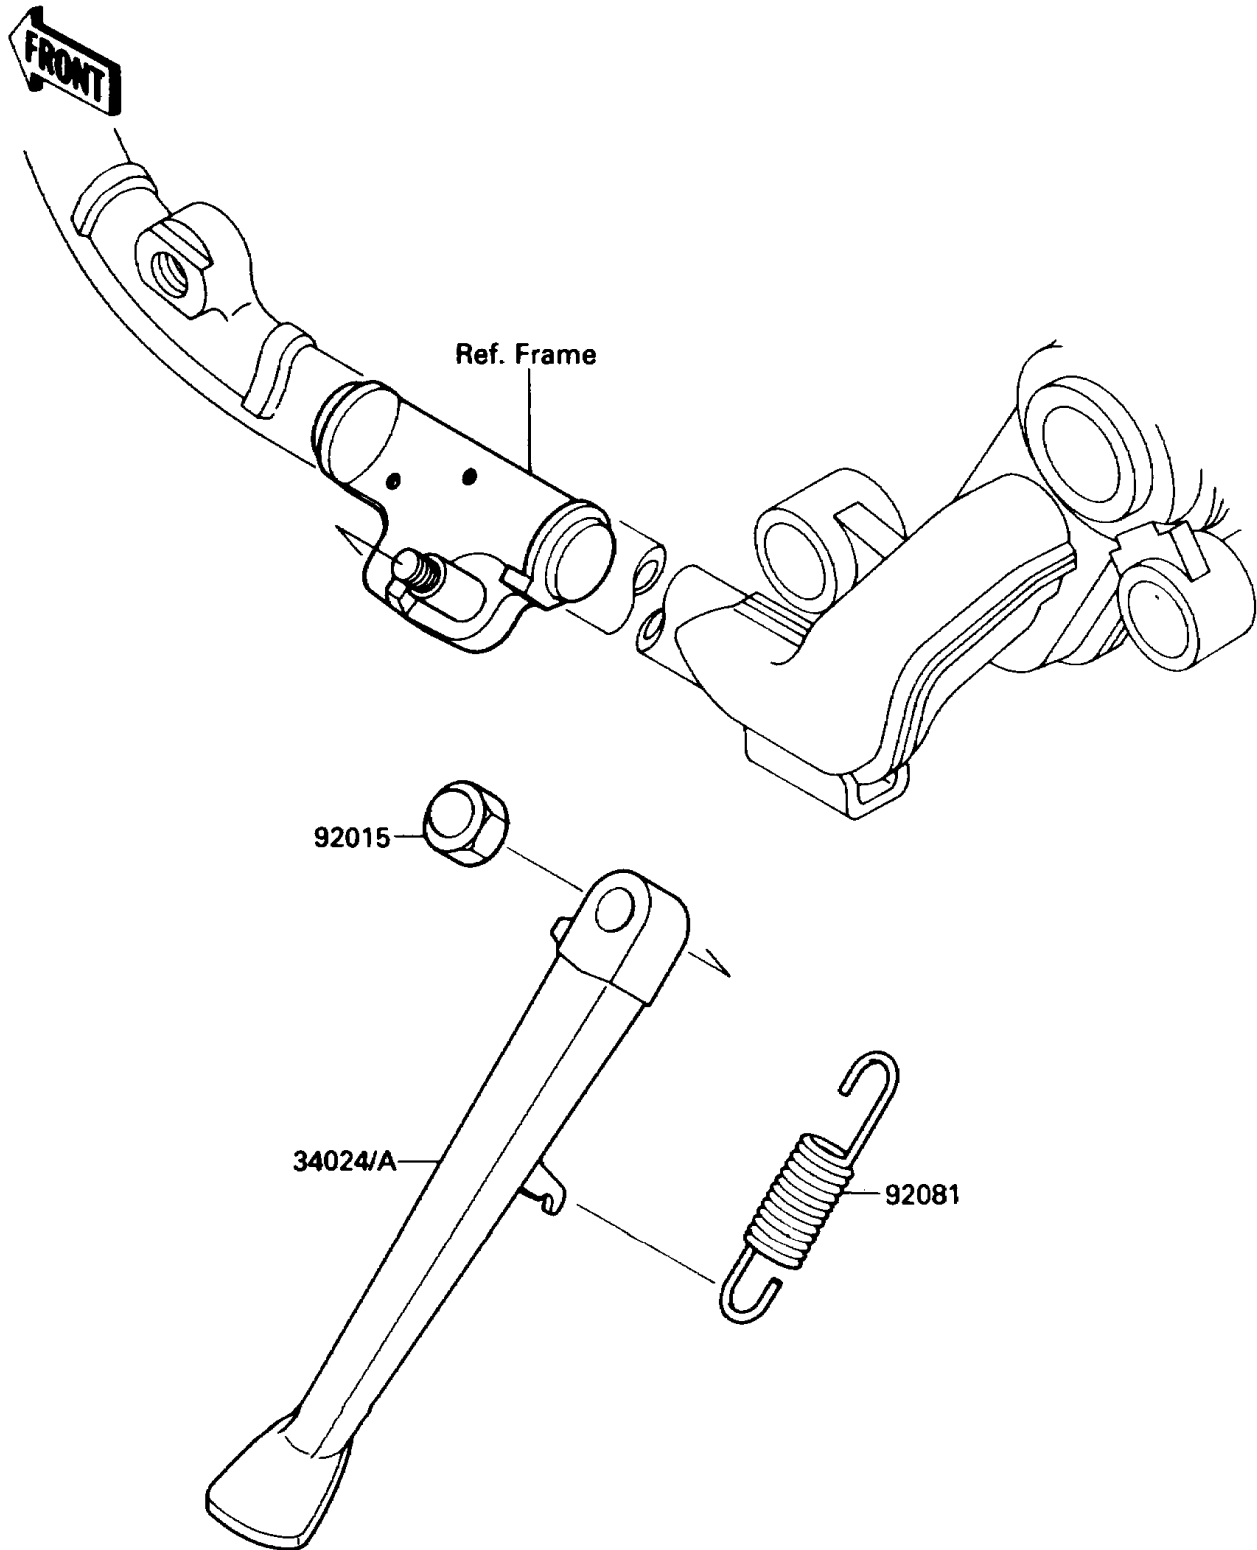

1988 Vulcan 88 PARTS DIAGRAM

Stand

F2190-0208

1988 Vulcan 88 PARTS LIST

Stand

ITEM NAME	PART NUMBER	QUANTITY
STAND-SIDE (Ref # 34024A)	34024-1250	1
NUT,CAP,10MM (Ref # 92015)	92015-1685	1
SPRING,STAND (Ref # 92081)	92081-1657	1