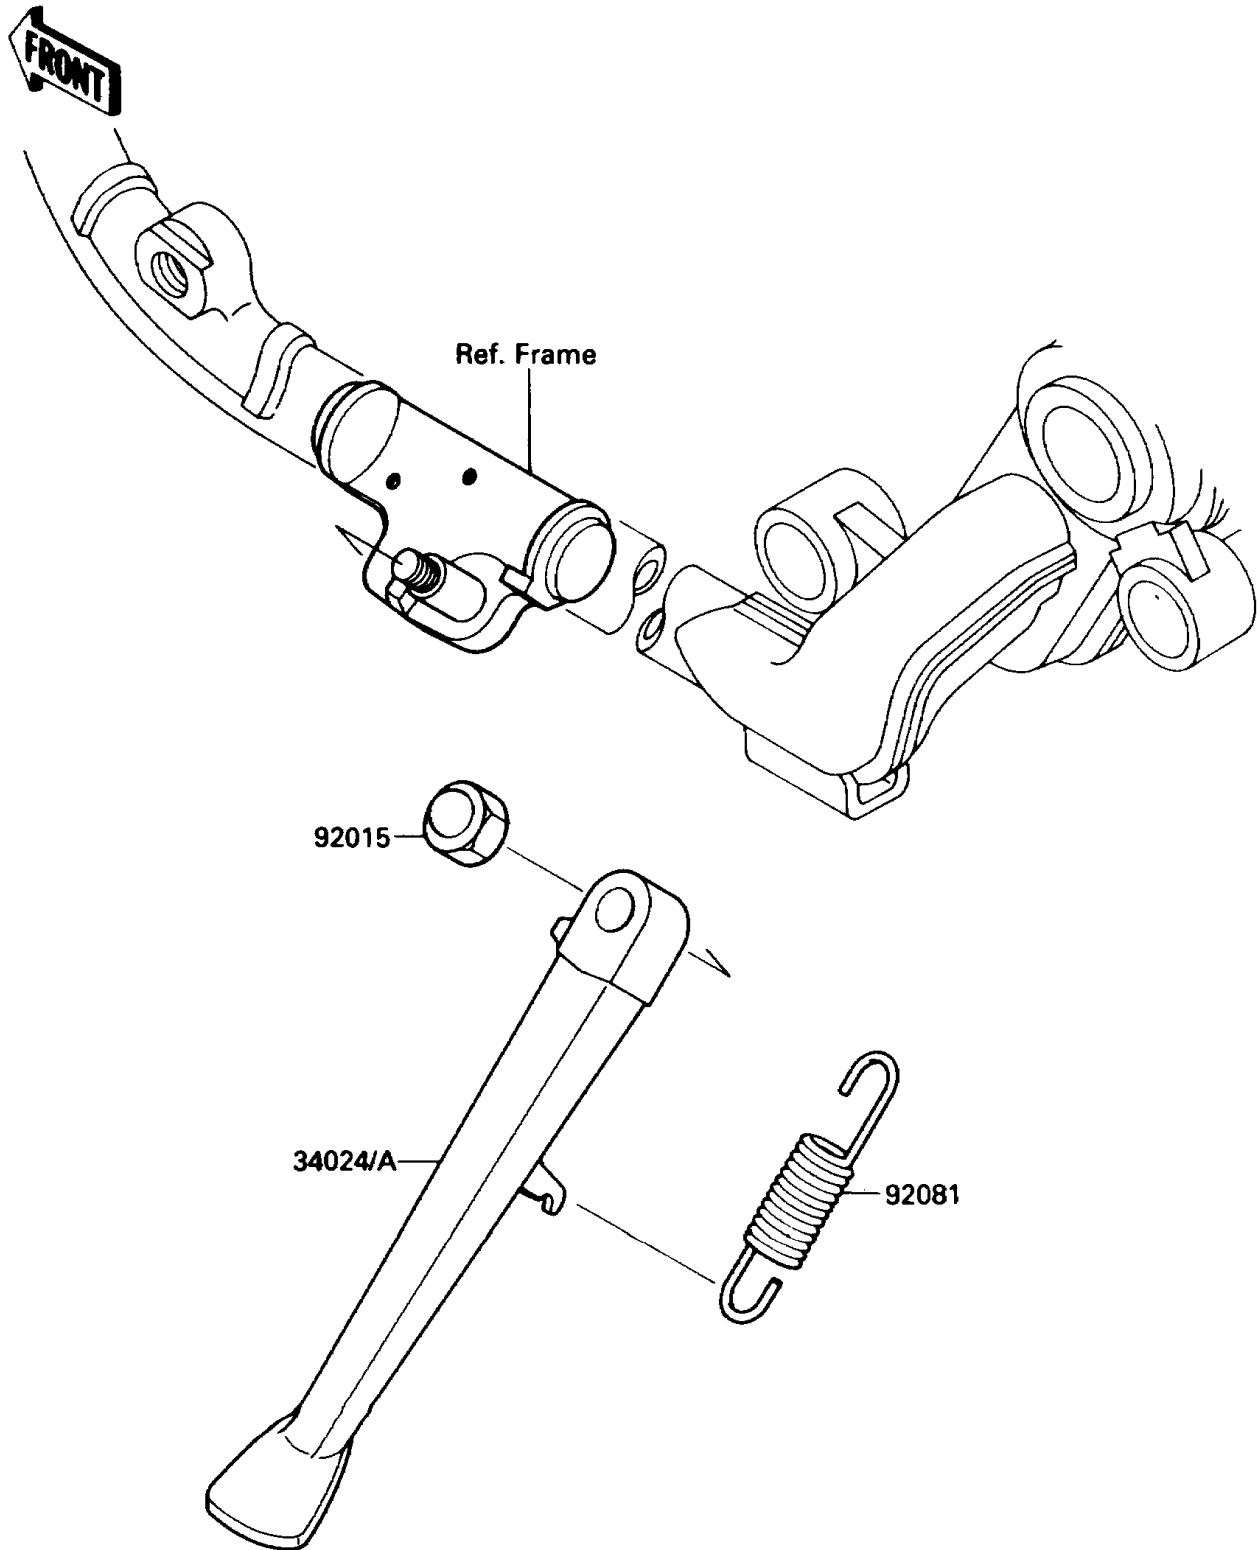

1988 Vulcan 88 PARTS DIAGRAM

Stand

F2190-0208

1988 Vulcan 88 PARTS LIST

Stand

ITEM NAME	PART NUMBER	QUANTITY
-----------	-------------	----------