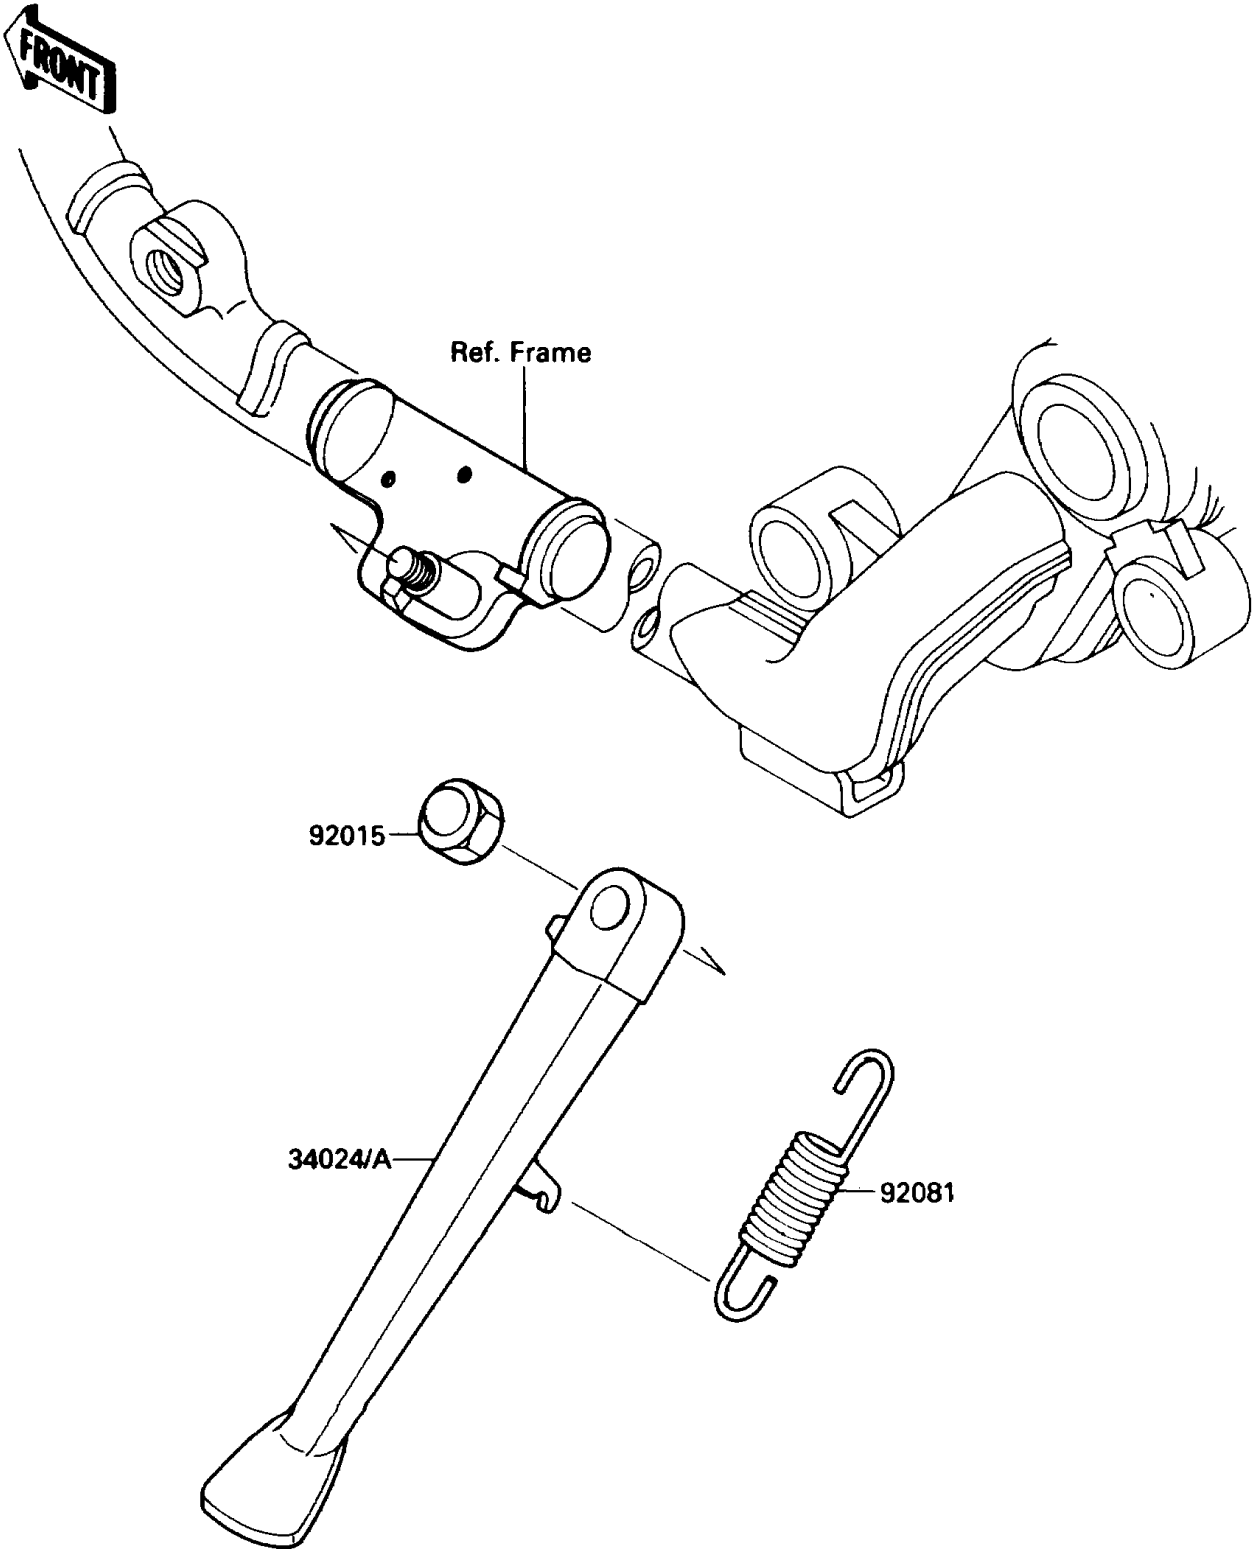

## 1987 Vulcan 88 PARTS DIAGRAM

Stand

F2190-0208

## 1987 Vulcan 88 PARTS LIST

Stand

ITEM NAME	PART NUMBER	QUANTITY
STAND-SIDE (Ref # 34024)	34024-1234	1
NUT,CAP,10MM (Ref # 92015)	92015-1685	1
SPRING,STAND (Ref # 92081)	92081-1657	1