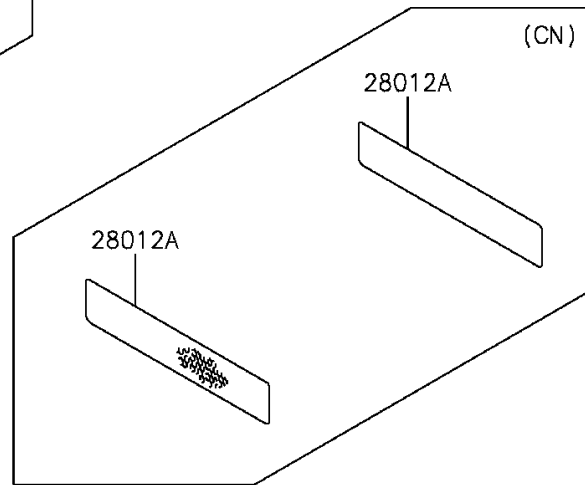

# 2016 MULE™ 610 4x4 PARTS DIAGRAM

Reflectors

F2790

# 2016 MULE™ 610 4x4 PARTS LIST

## Reflectors

ITEM NAME	PART NUMBER	QUANTITY
-----------	-------------	----------