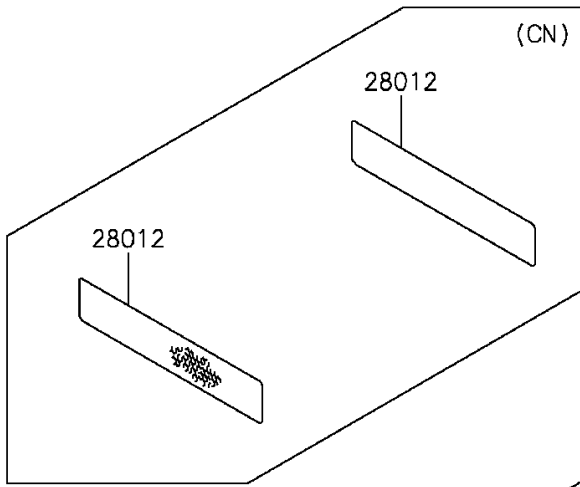

# 2016 MULE™ 610 4x4 PARTS DIAGRAM

Reflectors

F2790

## Reflectors

ITEM NAME	PART NUMBER	QUANTITY
-----------	-------------	----------