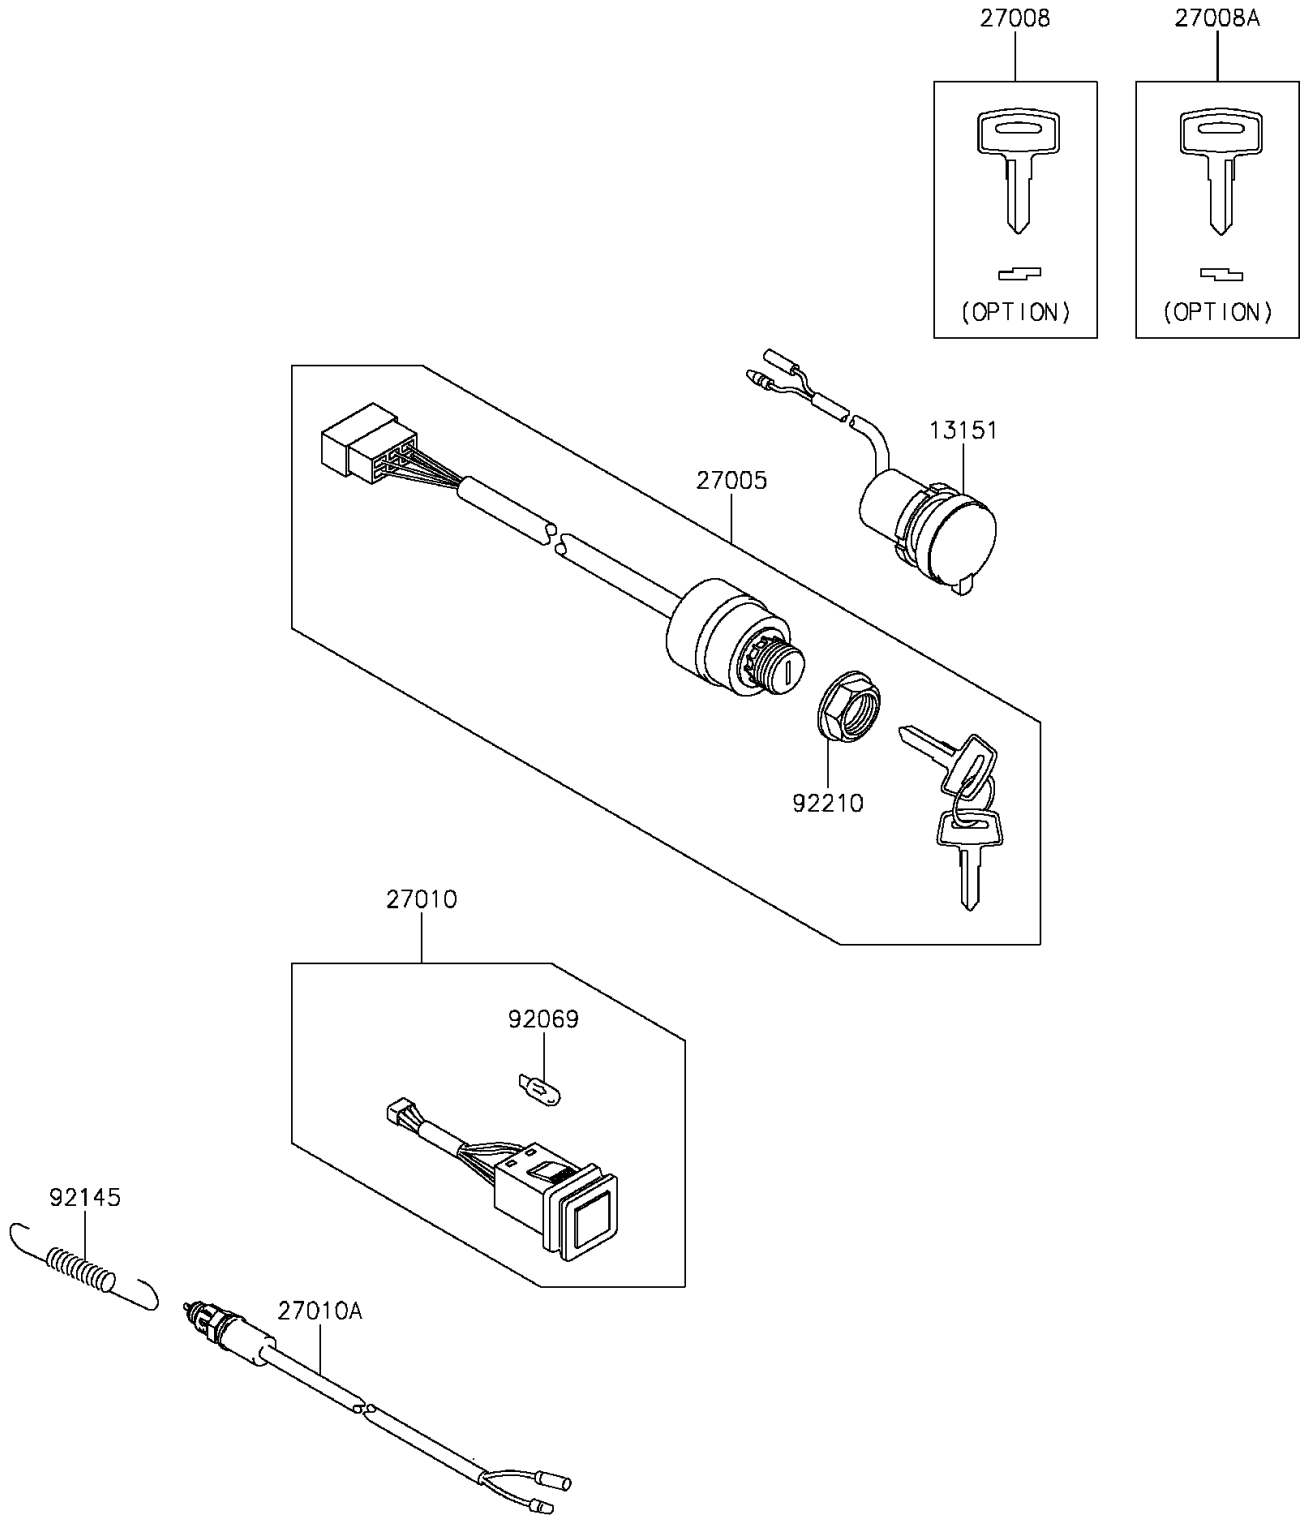

2016 MULE™ 610 4x4 PARTS DIAGRAM

Ignition Switch

F2770

2016 MULE™ 610 4x4 PARTS LIST

Ignition Switch

ITEM NAME	PART NUMBER	QUANTITY
SWITCH-COMP,D.C.TERMINAL (Ref # 13151)	13151-0003	1
SWITCH-ASSY-IGNITION (Ref # 27005)	27005-0011	1
KEY-LOCK,BLANK (Ref # 27008)	27008-1153	1
KEY-LOCK,BLANK (Ref # 27008A)	27008-1157	1
SWITCH,HEAD LAMP (Ref # 27010)	27010-0105	1
SWITCH,REAR BRAKE (Ref # 27010A)	27010-1475	1
BULB,12V 1.7W (Ref # 92069)	92069-0036	1
SPRING,REAR BRAKE SWITCH (Ref # 92145)	92145-7508	1
NUT,IGNITION SWITCH (Ref # 92210)	92210-1264	1