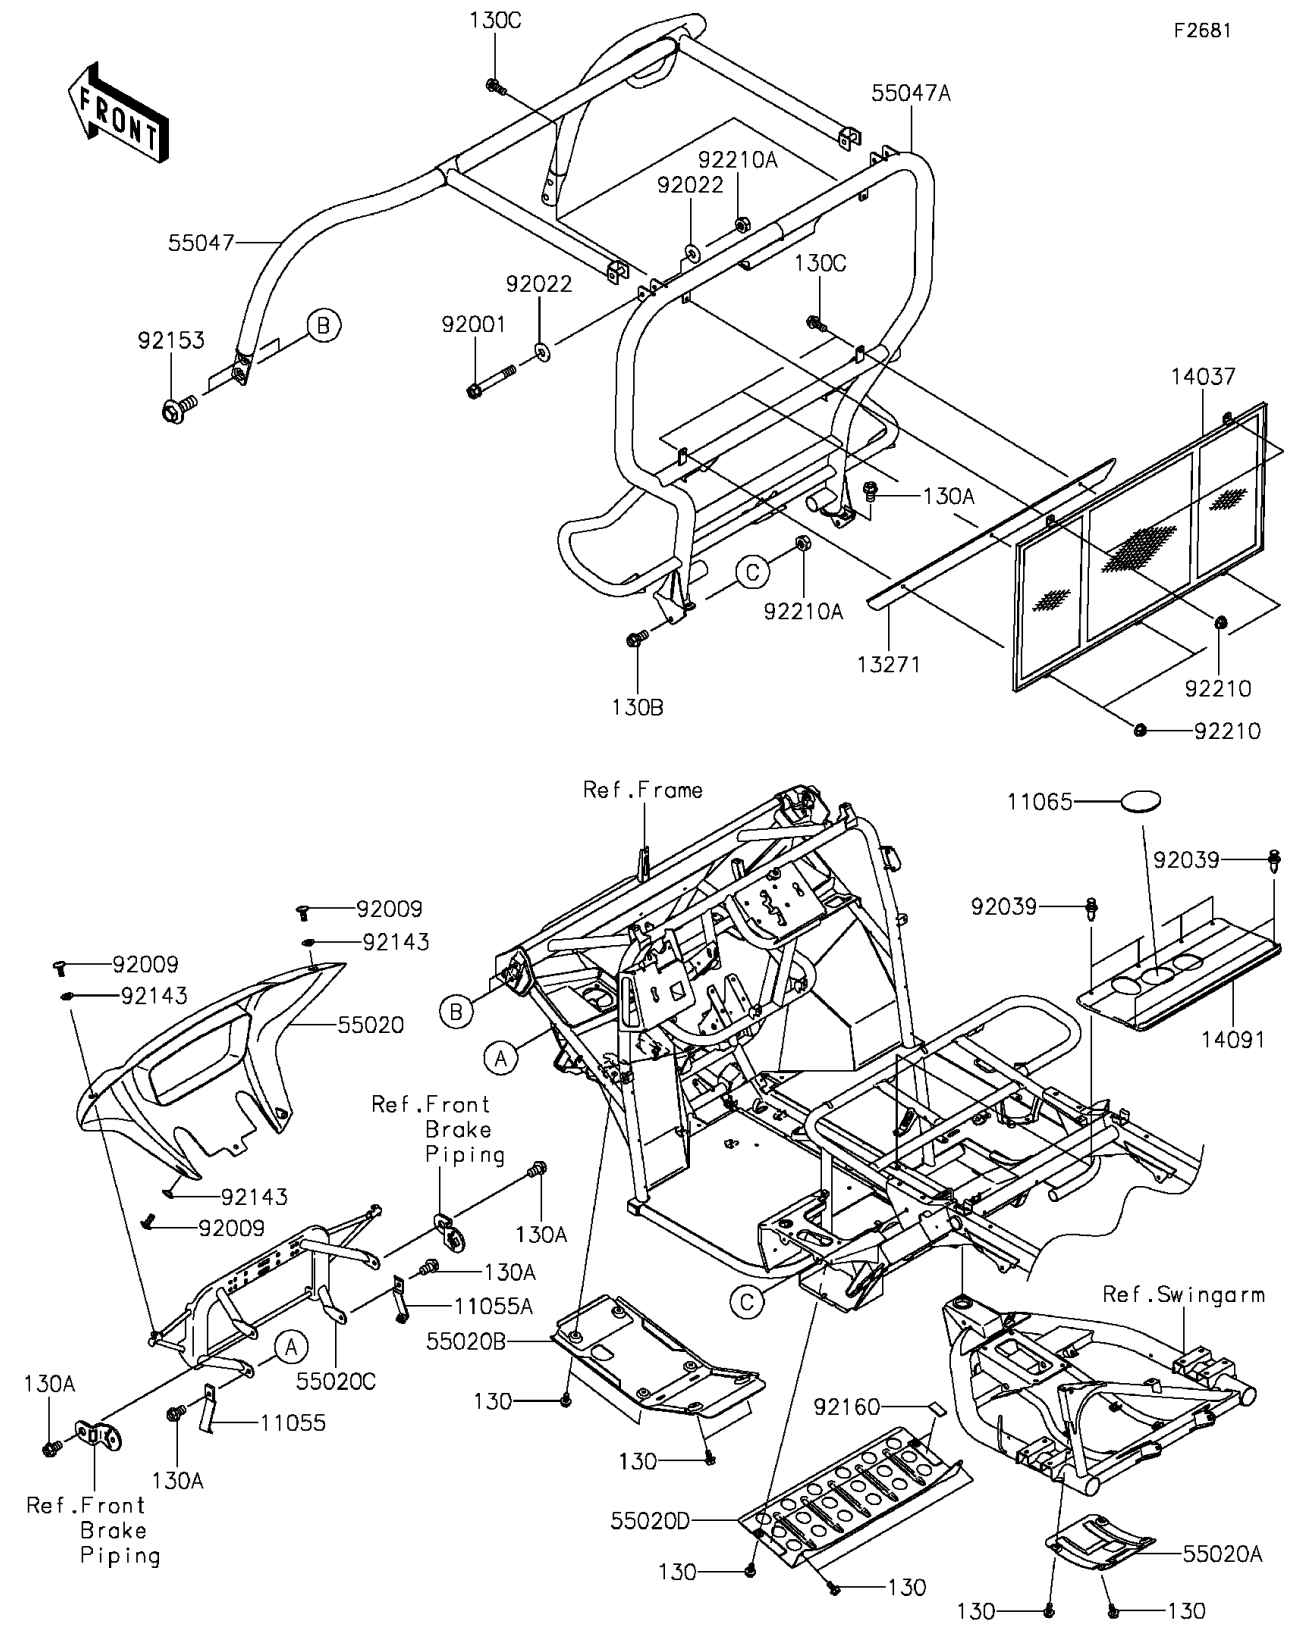

2016 MULE™ 610 4x4 PARTS DIAGRAM

Guards/Cab Frame

2016 MULE™ 610 4x4 PARTS LIST

Guards/Cab Frame

ITEM NAME	PART NUMBER	QUANTITY
-----------	-------------	----------