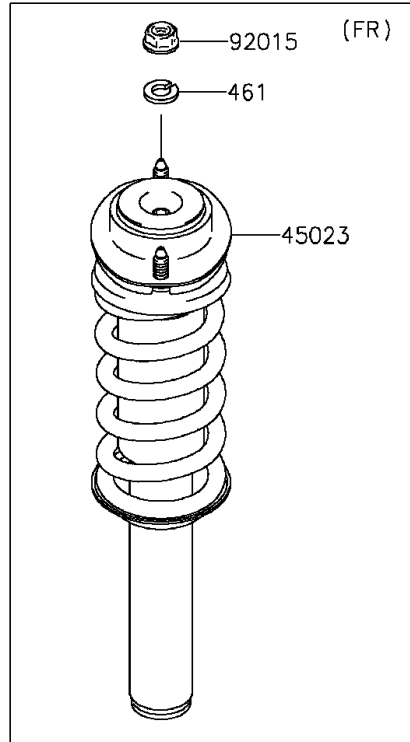

2016 MULE™ 610 4x4 XC

PARTS DIAGRAM

Shock Absorber(s)

F2280

2016 MULE™ 610 4x4 XC

PARTS LIST

Shock Absorber(s)

ITEM NAME	PART NUMBER	QUANTITY
SHOCKABSORBER (Ref # 45014)	45014-7506	2
STRUT (Ref # 45023)	45023-7507	2
NUT,FLANGED,10MM (Ref # 92015)	92015-1428	4
NUT,LOCK,10MM (Ref # 92015A)	92015-1597	4
DAMPER,SHOCKABSORBER (Ref # 92075)	92075-1784	4
SPRING,SHOCK,K=24.5/44.1N/MM (Ref # 92145)	92145-0400	2
BOLT,FLANGED,10X53.5 (Ref # 92153)	92153-1698	4
WASHER-SPRING,10MM (Ref # 461)	461DA1000	4