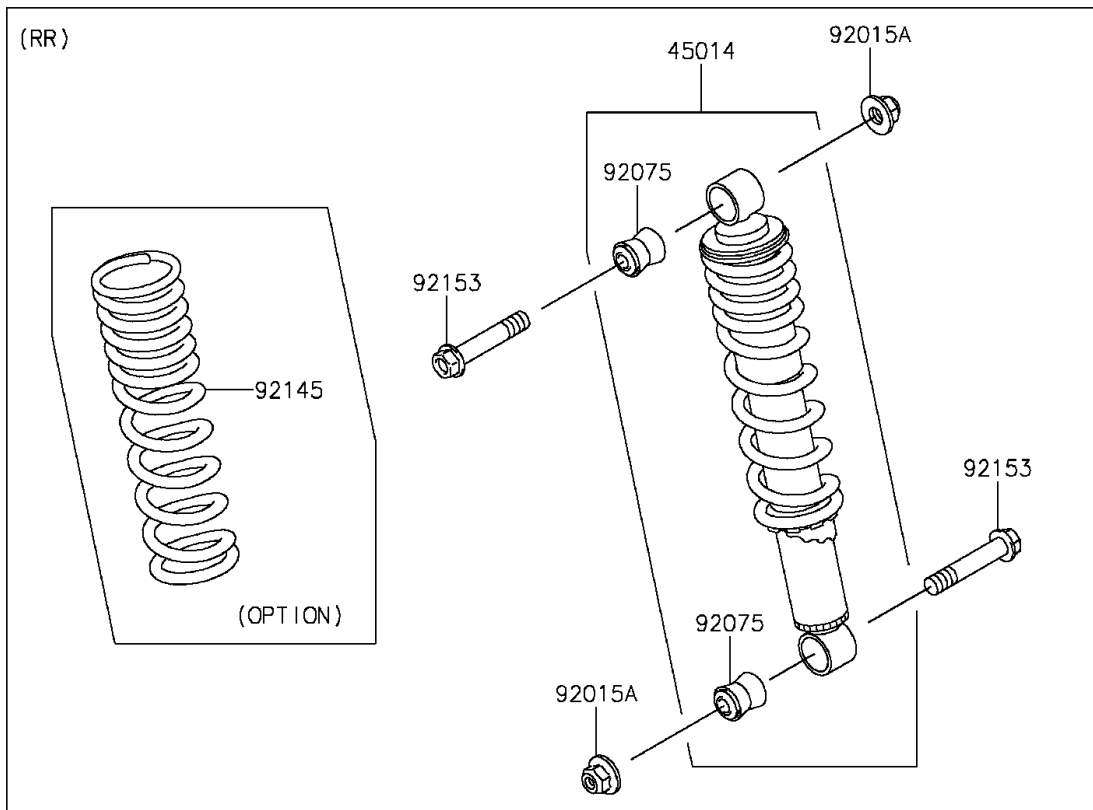

2016 MULE™ 610 4x4 XC

PARTS DIAGRAM

Shock Absorber(s)

F2280

2016 MULE™ 610 4x4 XC

PARTS LIST

Shock Absorber(s)

ITEM NAME	PART NUMBER	QUANTITY
SHOCKABSORBER (Ref # 45014)	45014-7506	2
STRUT (Ref # 45023)	45023-7507	2
NUT,FLANGED,10MM (Ref # 92015)	92015-1428	4
NUT,LOCK,10MM (Ref # 92015A)	92015-1597	4
DAMPER,SHOCKABSORBER (Ref # 92075)	92075-1784	4
SPRING,SHOCK,K=24.5/44.1N/MM (Ref # 92145)	92145-0400	2
BOLT,FLANGED,10X53.5 (Ref # 92153)	92153-1698	4
WASHER-SPRING,10MM (Ref # 461)	461DA1000	4