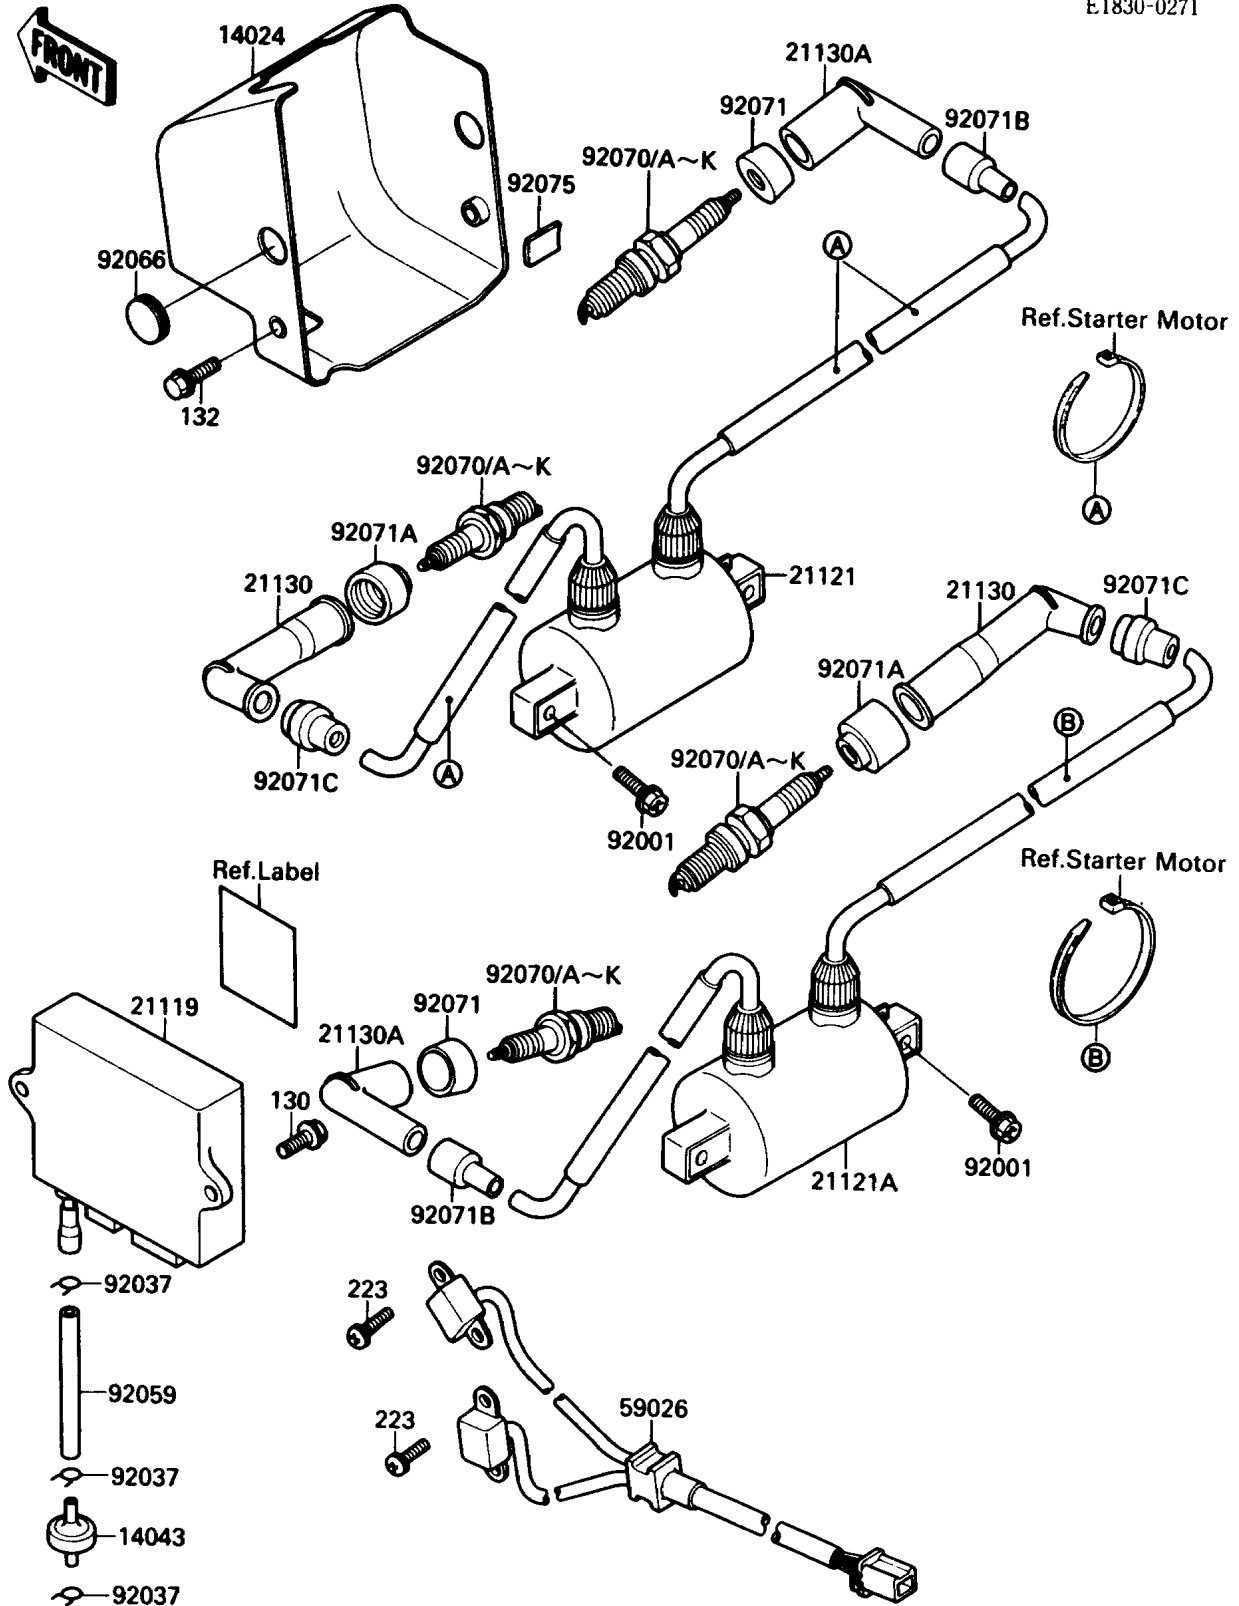

1989 Vulcan 88 PARTS DIAGRAM

Ignition Coil

E1830-0271

1989 Vulcan 88 PARTS LIST

Ignition Coil

ITEM NAME	PART NUMBER	QUANTITY
COVER,IGNITION COIL (Ref # 14024)	14024-1527	1
FILTER (Ref # 14043)	14043-1060	1
IGNITER (Ref # 21119)	21119-1217	1
COIL-IGNITION,FR (Ref # 21121)	21121-1154	1
COIL-IGNITION,RR (Ref # 21121A)	21121-1155	1
CAP-SPARK PLUG (Ref # 21130)	21130-1002	1
CAP-SPARK PLUG (Ref # 21130A)	21130-1003	1
COIL-PULSING (Ref # 59026)	59026-1085	1
BOLT,6X20 (Ref # 92001)	92001-1091	1
CLAMP,TUBE (Ref # 92037)	92037-1482	1
TUBE,3X7X140 (Ref # 92059)	92059-1687	1
PLUG (Ref # 92066)	92066-1286	1
PLUG-SPARK,DPR8EA-9(NGK) (Ref # 92070)	92070-1065	1
PLUG-SPARK,DP8EA-9(NGK) (Ref # 92070A)	92070-1066	1
PLUG-SPARK,X24EPR-U9(ND) (Ref # 92070B)		6
PLUG-SPARK,DP7EA9(NGK) (Ref # 92070F)	92070-1124	1
PLUG-SPARK,DPR7EA9(NGK) (Ref # 92070G)	92070-1125	1
PLUG-SPARK,DP6EA-9(NGK) (Ref # 92070H)	92070-1136	1
PLUG-SPARK,DPR6EA9(NGK) (Ref # 92070J)	92070-1138	1
GROMMET,SPARK PLUG CAP (Ref # 92071)	92071-1015	1
GROMMET,PLUG CAP (Ref # 92071A)	92071-1124	1
GROMMET,HIGH TENSION (Ref # 92071B)	92071-1154	1
GROMMET,HIGH TENSION (Ref # 92071C)	92071-1155	1
DAMPER,IGNITION (Ref # 92075)	92075-1982	1
BOLT-FLANGED,6X14 (Ref # 130)	130G0614	1
BOLT-FLANGED-SMALL (Ref # 132)	132J0616	1
SCREW-PAN-WS-CROS (Ref # 223)	223B0516	1