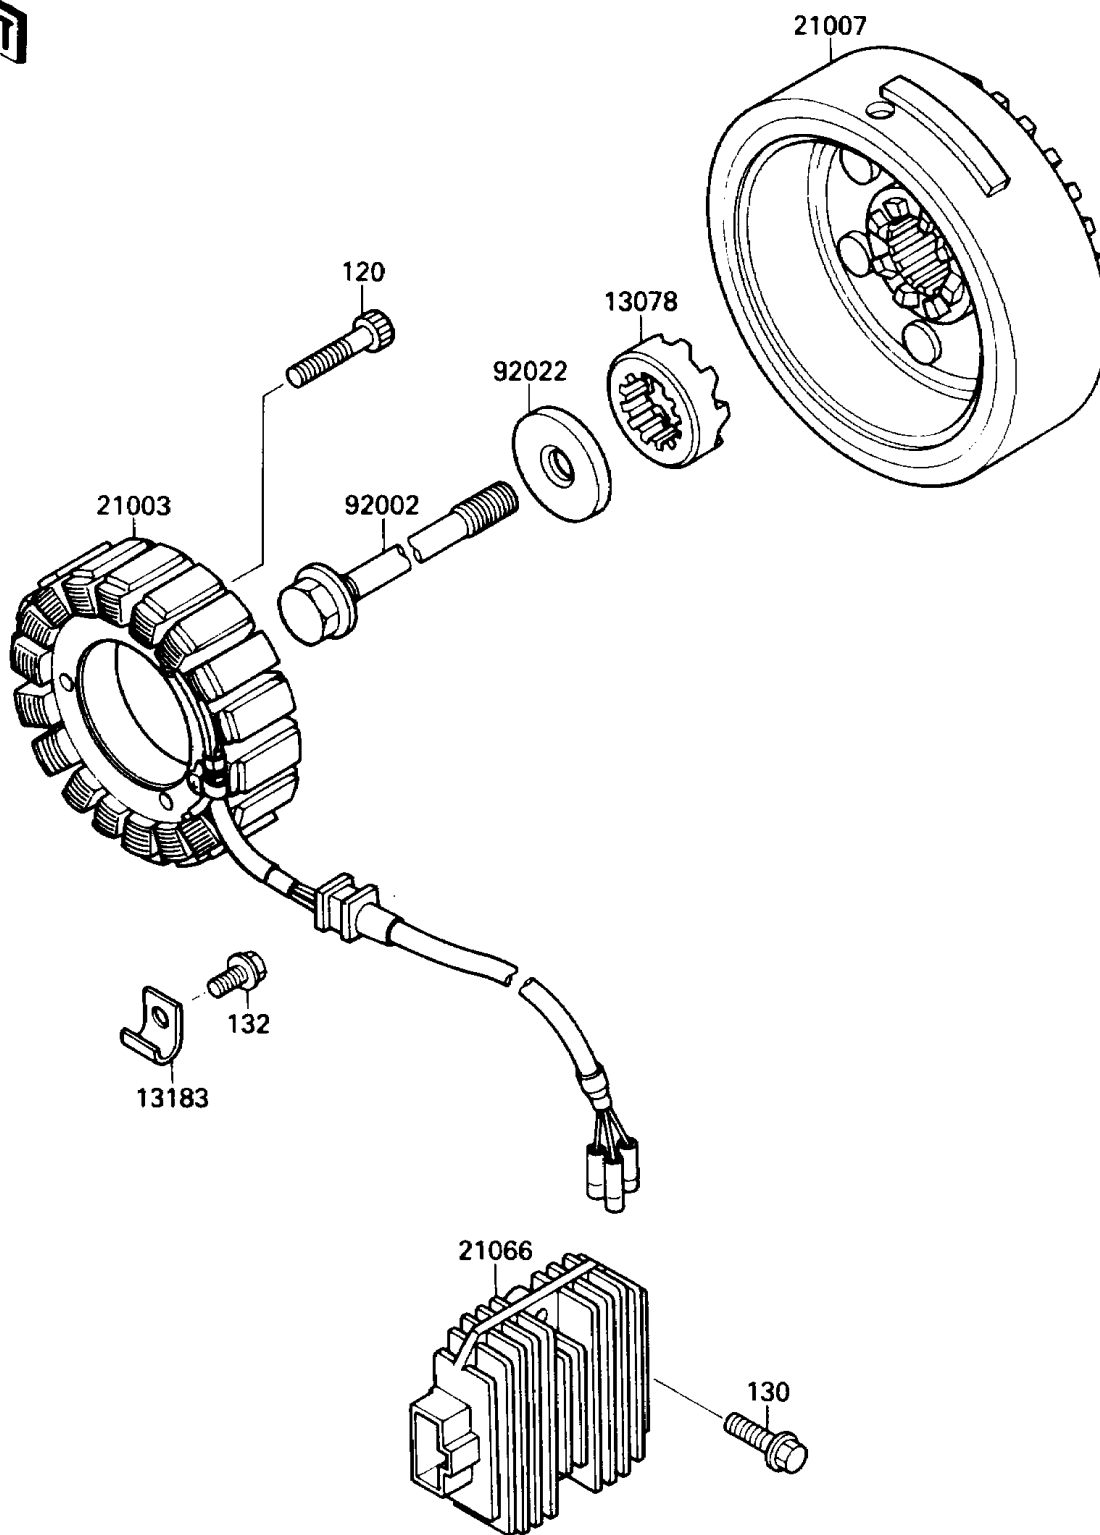

## 1987 Vulcan 88 PARTS DIAGRAM

Generator

E1810-0169

## 1987 Vulcan 88 PARTS LIST

Generator

ITEM NAME	PART NUMBER	QUANTITY
RATCHET (Ref # 13078)	13078-1056	1
PLATE (Ref # 13183)	13183-1072	1
STATOR (Ref # 21003)	21003-1164	1
ROTOR (Ref # 21007)	21007-1154	1
REGULATOR-VOLTAGE (Ref # 21066)	21066-1055	1
BOLT,GENERATOR,12X112 (Ref # 92002)	92002-1901	1
WASHER,GENERATOR (Ref # 92022)	92022-1904	1
BOLT-SOCKET,6X35 (Ref # 120)	120P0635	1
BOLT-FLANGED,6X20 (Ref # 130)	130B0620	1
BOLT-FLANGED-SMALL (Ref # 132)	132E0610	1