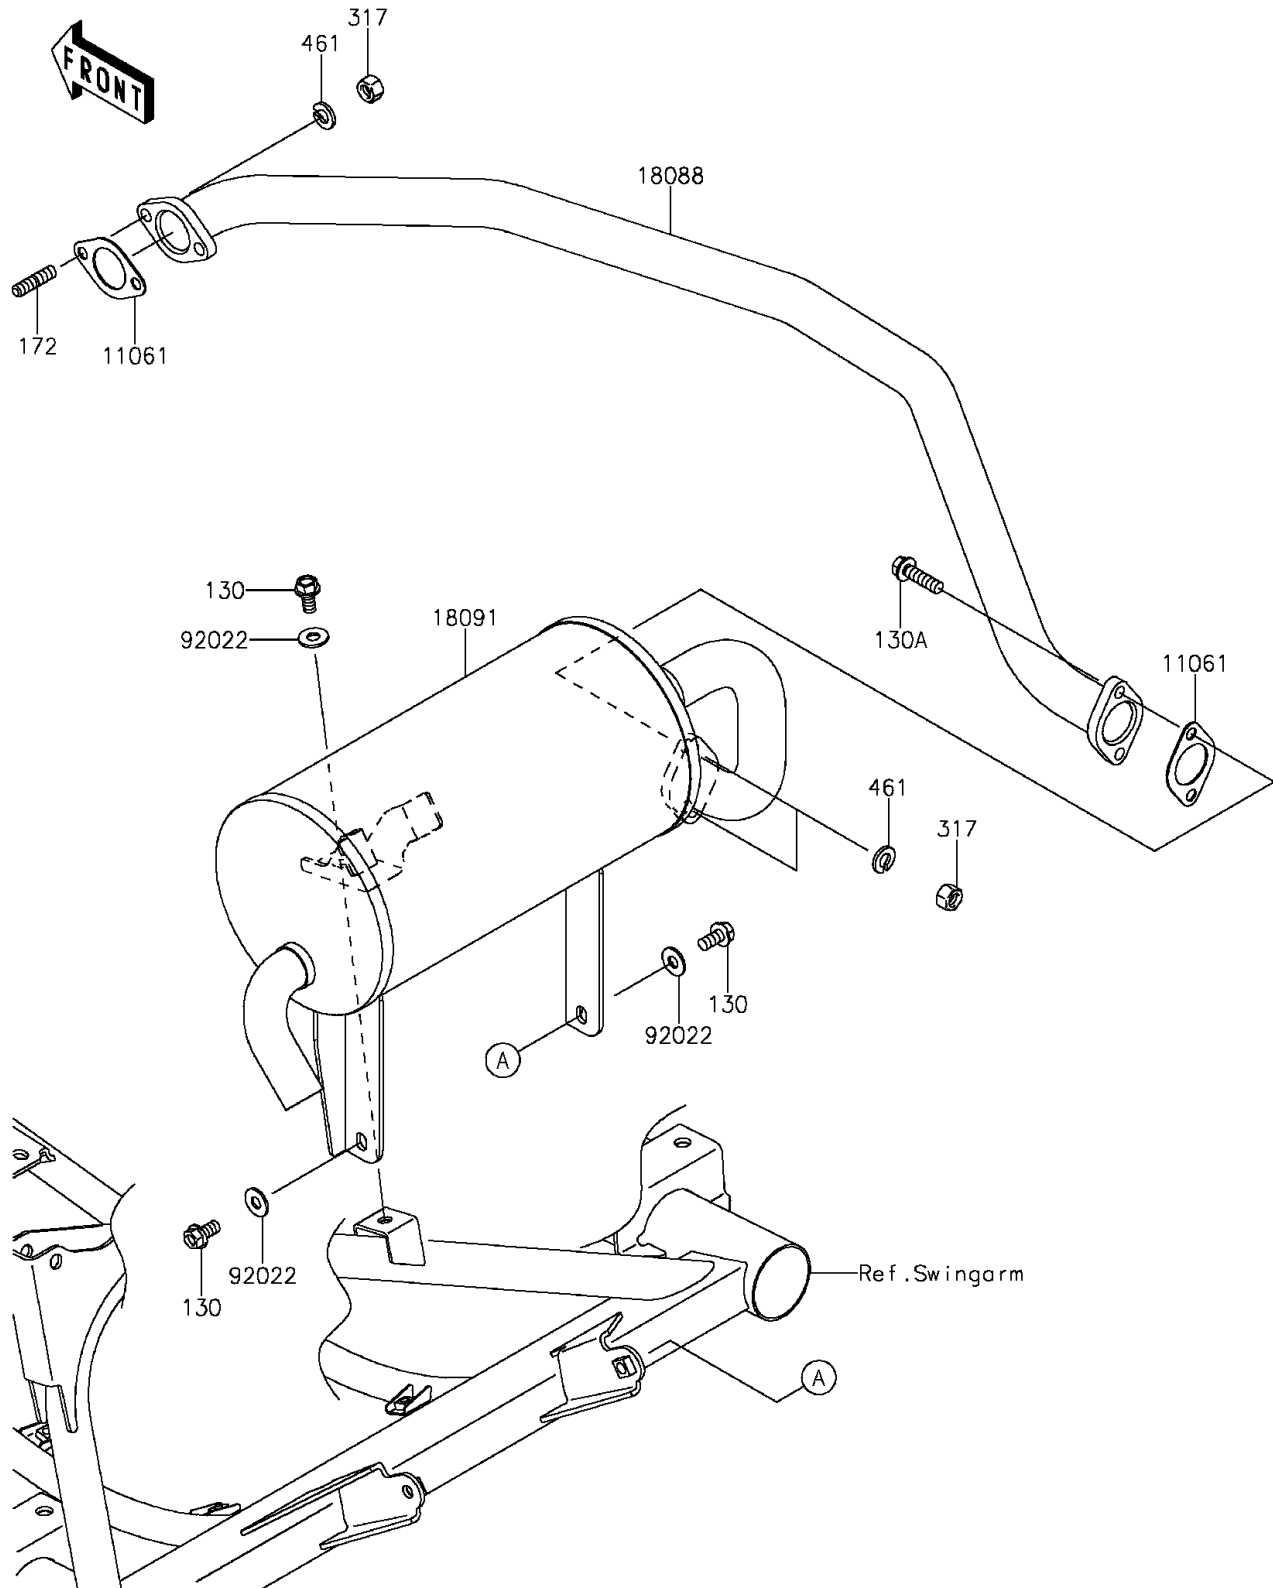

2016 MULE™ 610 4x4 XC

PARTS DIAGRAM

Muffler(s)

E1140

2016 MULE™ 610 4x4 XC

PARTS LIST

Muffler(s)

ITEM NAME	PART NUMBER	QUANTITY
GASKET (Ref # 11061)	11061-0132	2
PIPE-EXHAUST (Ref # 18088)	18088-0191	1
BODY-COMP-MUFFLER (Ref # 18091)	18091-0884	1
WASHER,8.5X20X1.6 (Ref # 92022)	92022-1561	3
BOLT-FLANGED,8X16 (Ref # 130)	130CA0816	3
BOLT-FLANGED,8X30 (Ref # 130A)	130CA0830	2
BOLT-STUD,8X22 (Ref # 172)	172BA0822	2
NUT-HEX-SMALL,8MM (Ref # 317)	317R0800	4
WASHER-SPRING,8MM (Ref # 461)	461DA0800	4