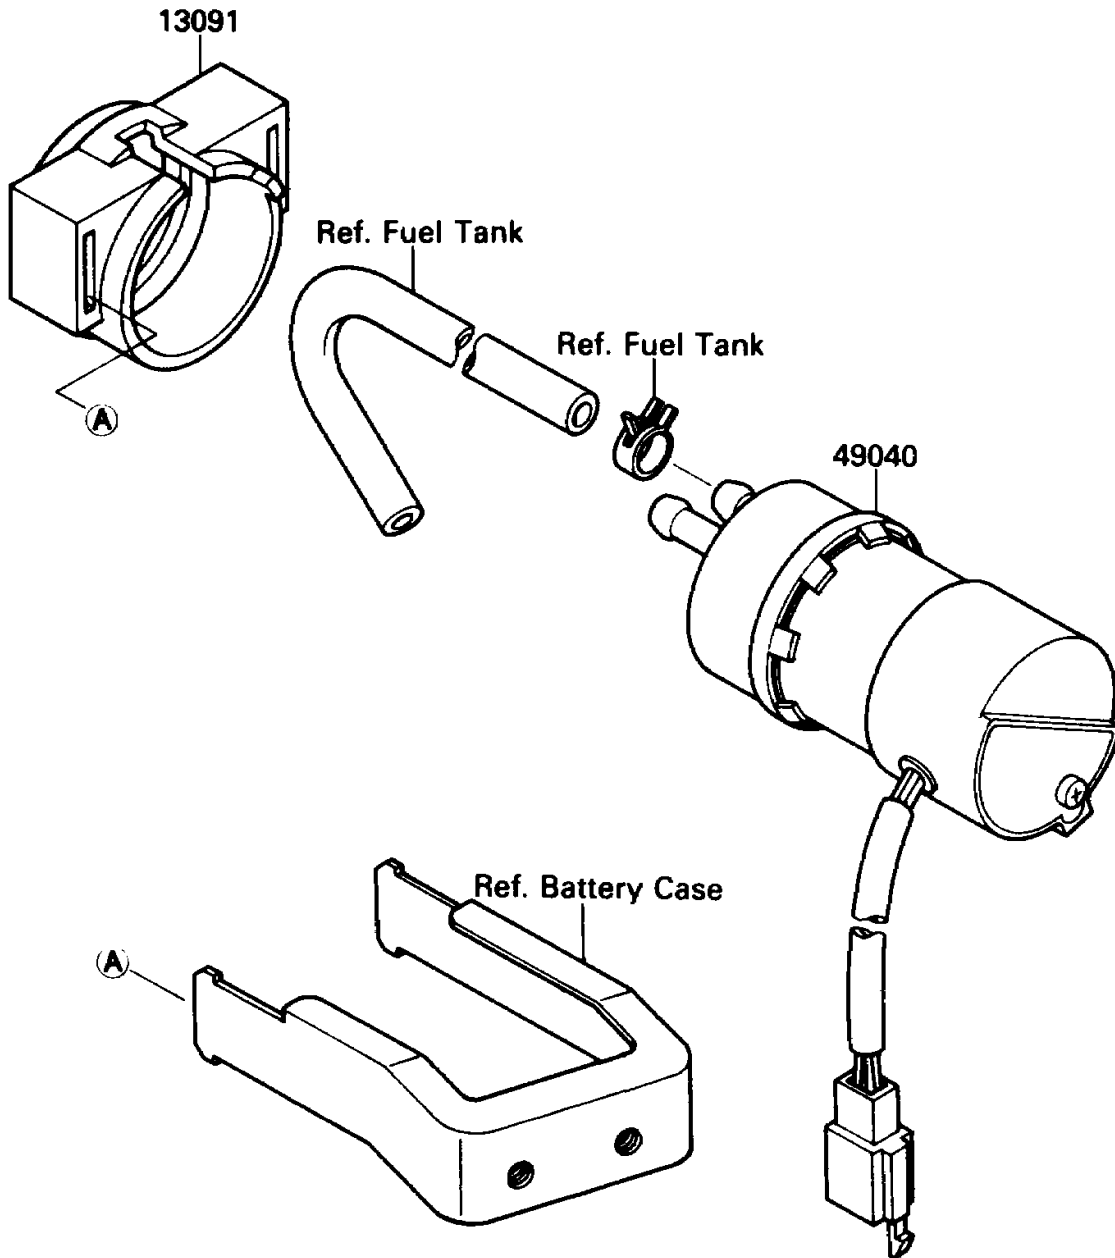

1988 Vulcan 88 PARTS DIAGRAM

Fuel Pump

E1520-0010

1988 Vulcan 88 PARTS LIST

Fuel Pump

ITEM NAME	PART NUMBER	QUANTITY
HOLDER (Ref # 13091)	13091-1512	1
PUMP-FUEL (Ref # 49040)	49040-1054	1