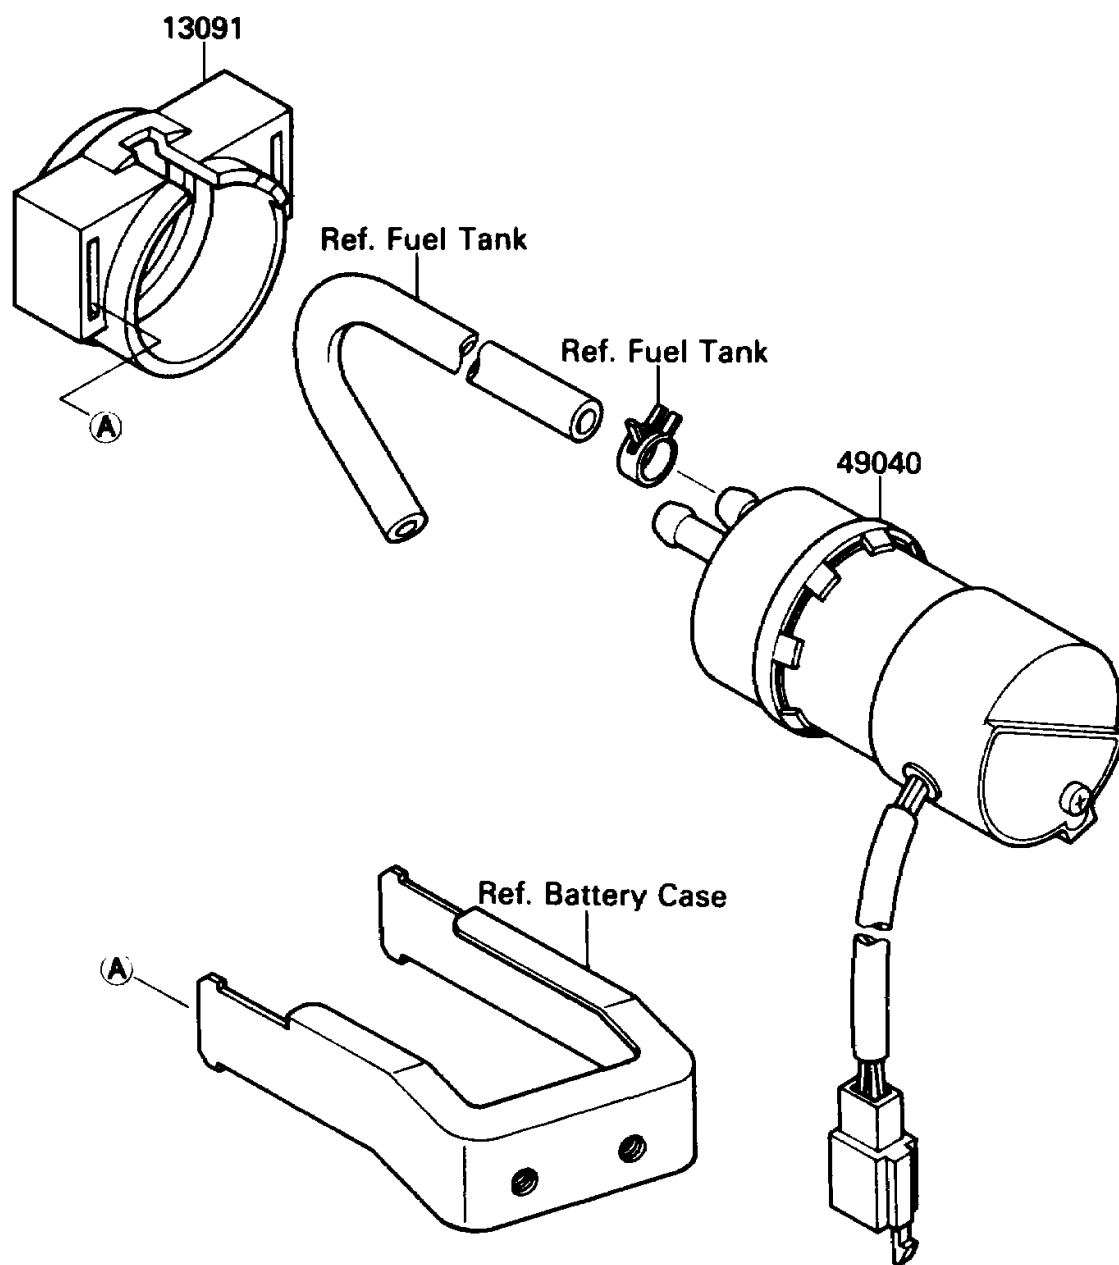

## 1987 Vulcan 88 PARTS DIAGRAM

Fuel Pump

E1520-0010

## 1987 Vulcan 88 PARTS LIST

Fuel Pump

ITEM NAME	PART NUMBER	QUANTITY
HOLDER (Ref # 13091)	13091-1512	1
PUMP-FUEL (Ref # 49040)	49040-1054	1