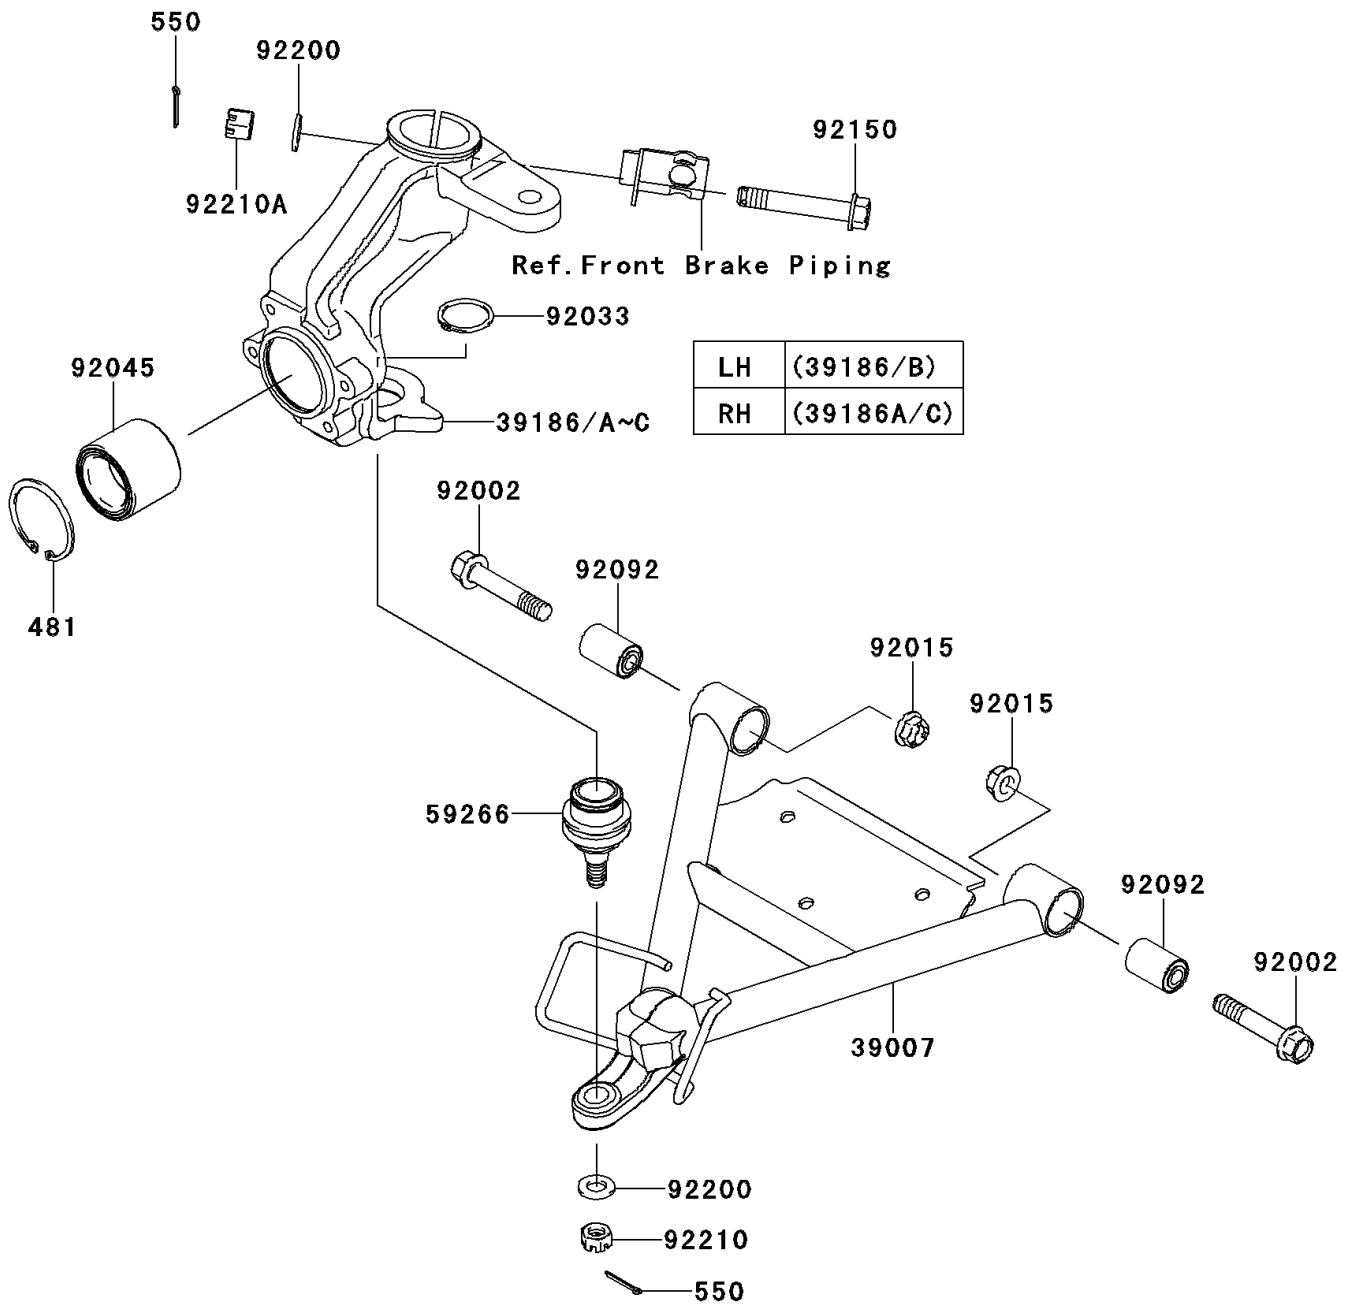

2014 MULE™ 600 PARTS DIAGRAM

Suspension

F2150

2014 MULE™ 600 PARTS LIST

Suspension

ITEM NAME	PART NUMBER	QUANTITY
-----------	-------------	----------