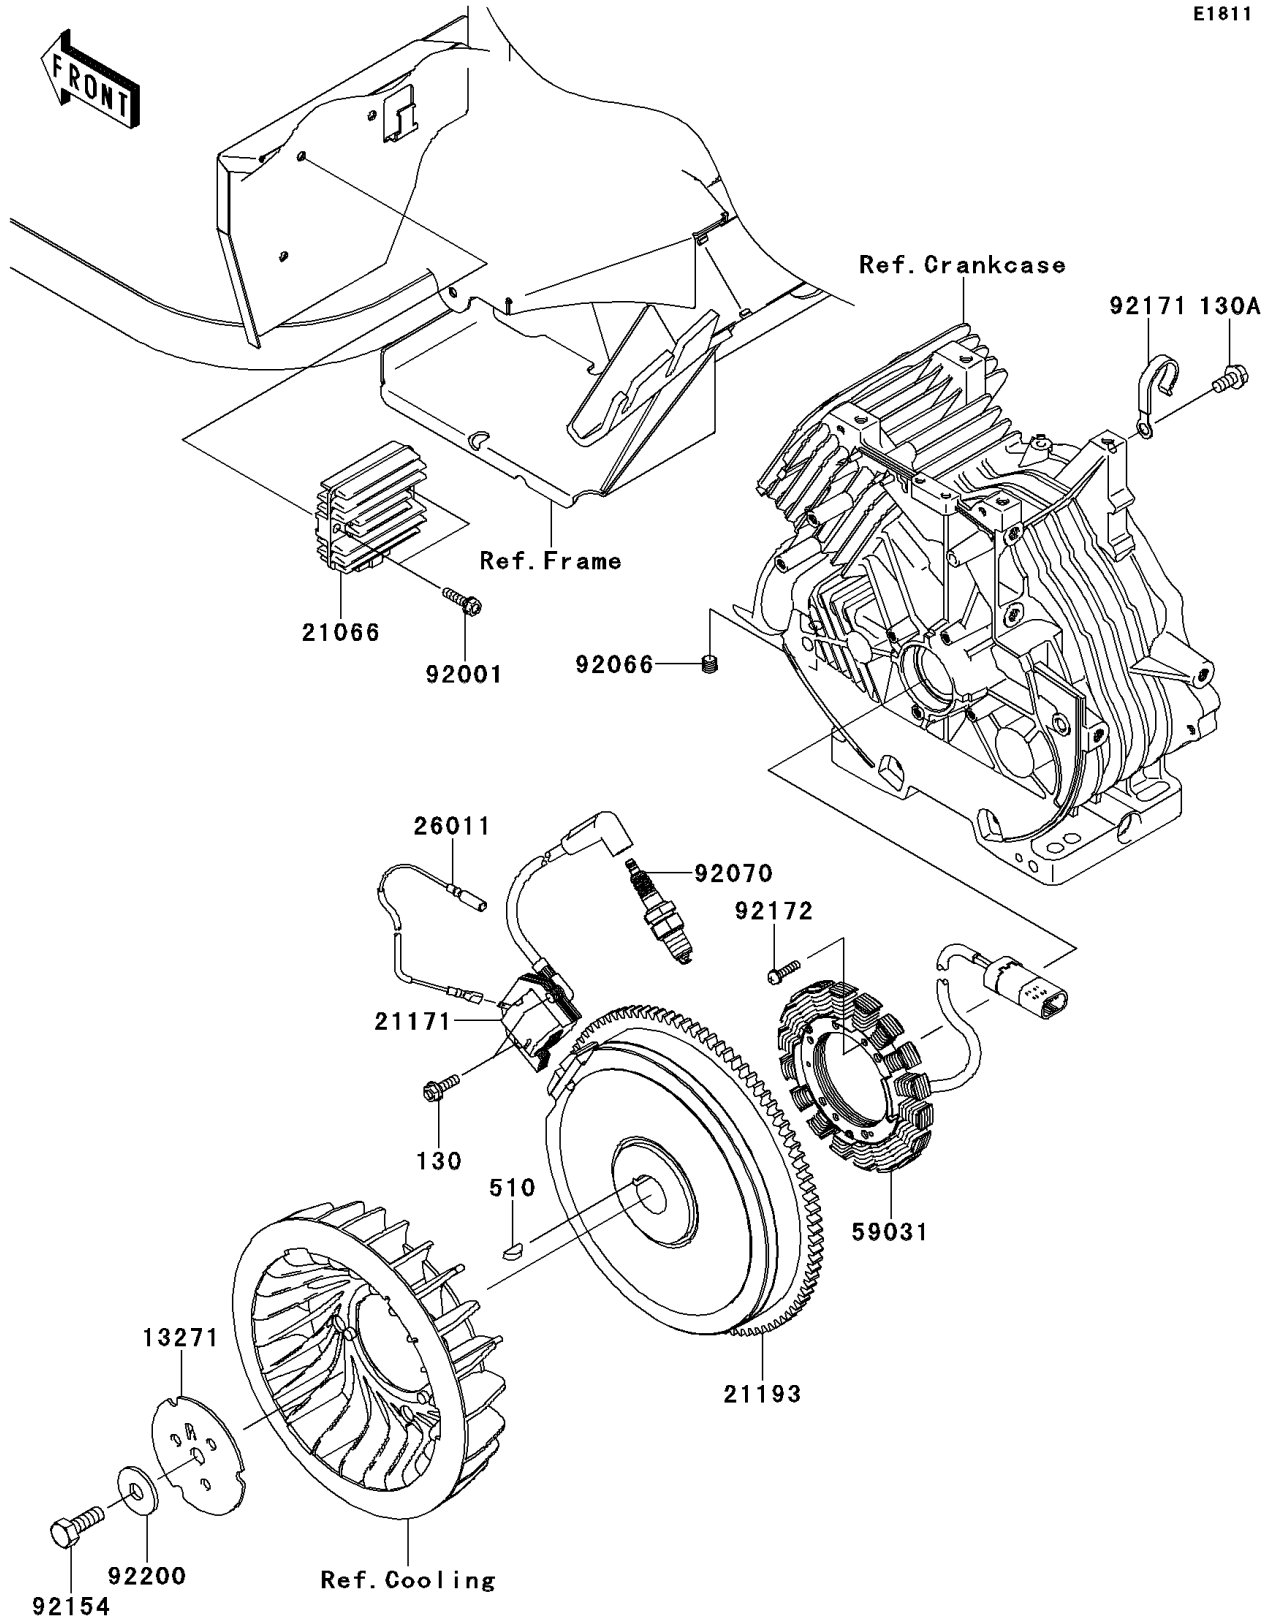

# 2011 MULE™ 610 4x4 XC PARTS DIAGRAM

Generator/Ignition Coil

E1811

## 2011 MULE™ 610 4x4 XC PARTS LIST

### Generator/Ignition Coil

ITEM NAME	PART NUMBER	QUANTITY
PLATE,FAN (Ref # 13271)	13271-7029	1
REGULATOR-VOLTAGE (Ref # 21066)	21066-0039	1
COIL-ASSY-IGNITION (Ref # 21171)	21171-7035	1
FLYWHEEL-ASSY (Ref # 21193)	21193-7050	1
WIRE-LEAD (Ref # 26011)	26011-7014	1
COIL-CHARGING (Ref # 59031)	59031-2132	1
BOLT,FLANGED,6X22 (Ref # 92001)	92001-1352	2
PLUG (Ref # 92066)	92066-7026	1
PLUG-SPARK,BPR5ES(NGK),SOLID (Ref # 92070)	92070-2088	1
BOLT,12X30 (Ref # 92154)	92154-7003	1
CLAMP (Ref # 92171)	92171-7005	1
SCREW,5X20 (Ref # 92172)	92172-7018	4
WASHER (Ref # 92200)	92200-7002	1
BOLT-FLANGED,6X20 (Ref # 130)	130AA0620	2
BOLT-FLANGED,8X16 (Ref # 130A)	130AA0816	1
KEY-WOODRUFF (Ref # 510)	510A5100	1