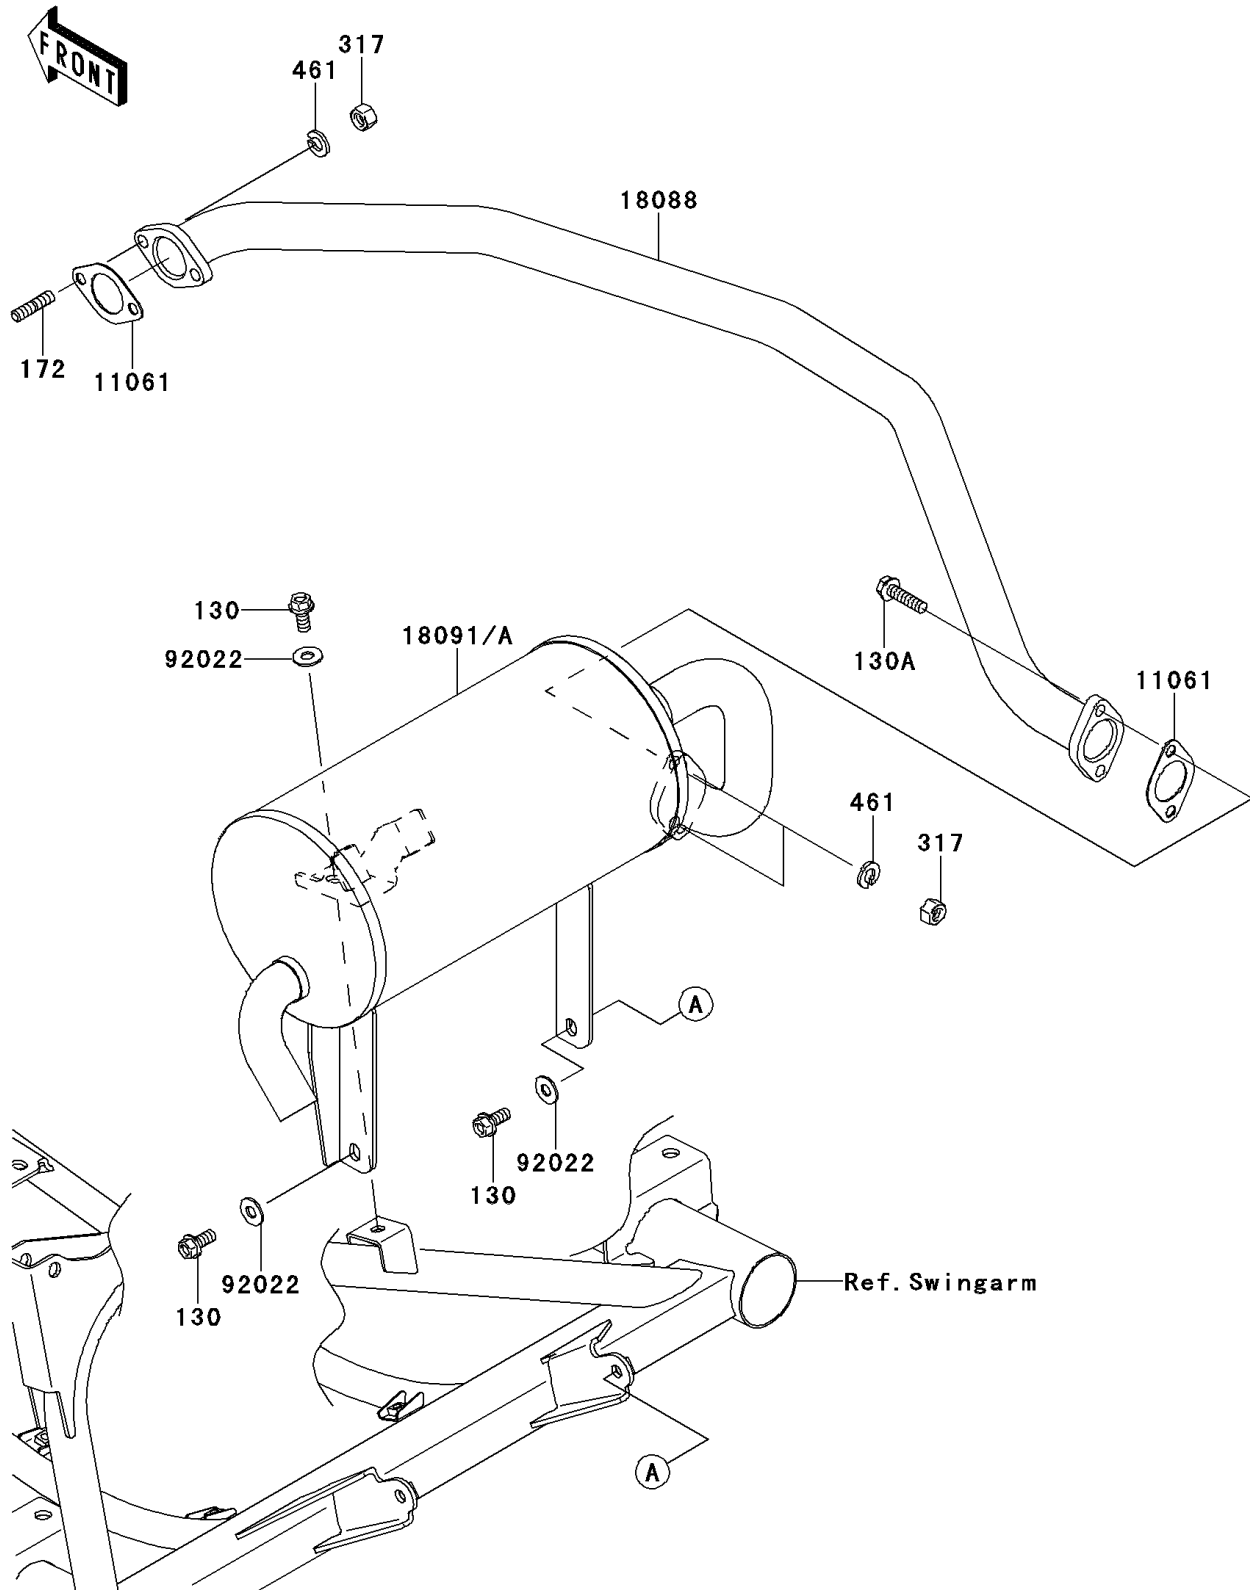

## PARTS DIAGRAM

### Muffler(s)

E1140

## PARTS LIST

### Muffler(s)

ITEM NAME	PART NUMBER	QUANTITY
GASKET (Ref # 11061)	11061-0132	2
PIPE-EXHAUST (Ref # 18088)	18088-0191	1
BODY-COMP-MUFFLER (Ref # 18091)	18091-0656	1
WASHER,8.5X20X1.6,BLACK (Ref # 92022)	92022-1317	3
BOLT-FLANGED,8X16 (Ref # 130)	130CB0816	3
BOLT-FLANGED,8X30 (Ref # 130A)	130CB0830	2
BOLT-STUD,8X18 (Ref # 172)	172BA0818	2
NUT-HEX-SMALL (Ref # 317)	317R0800	4
WASHER-SPRING,8MM (Ref # 461)	461DA0800	4