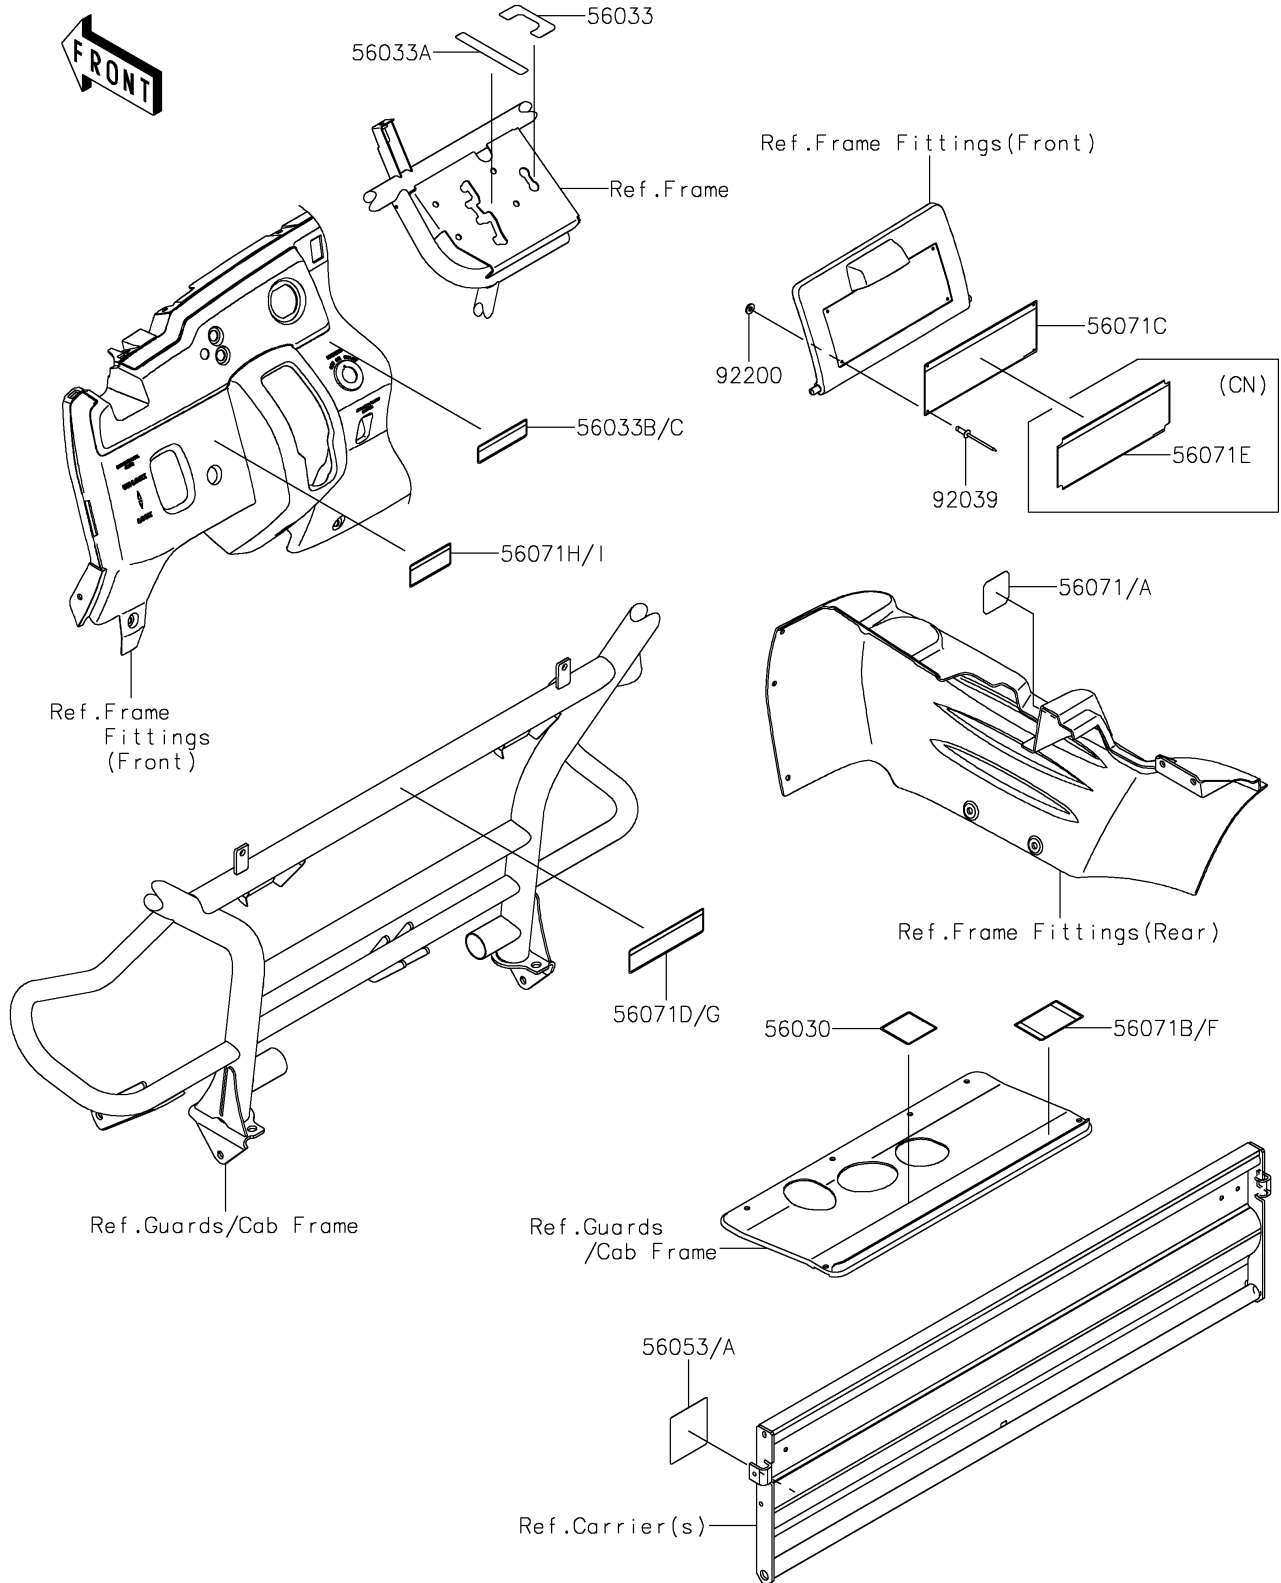

# 2020 MULE SX™ 4x4 XC LE FI PARTS DIAGRAM

Labels

F2860

## 2020 MULE SX™ 4x4 XC LE FI PARTS LIST

### Labels

ITEM NAME	PART NUMBER	QUANTITY
LABEL,OIL GAUGE (Ref # 56030)	56030-0984	1
LABEL-MANUAL,2/4WD (Ref # 56033)	56033-0052	1
LABEL-MANUAL,SHIFT (Ref # 56033A)	56033-0056	1
LABEL-MANUAL,SHIFT NOTICE (Ref # 56033B)	56033-0822	1
LABEL-SPECIFICATION,TIRE&LOAD (Ref # 56053)	56053-1509	1
LABEL-WARNING,GASOLINE (Ref # 56071)	56071-0588	1
LABEL-WARNING,HOT SURFACE (Ref # 56071B)	56071-0596	1
LABEL-WARNING,GENERAL (Ref # 56071C)	56071-0597	1
LABEL-WARNING,CARGO BED (Ref # 56071D)	56071-0599	1
LABEL-WARNING,CARGO BED (Ref # 56071H)	56071-0638	1
RIVET,3.2X8 (Ref # 92039)	92039-3763	4
WASHER,3.5X8X1 (Ref # 92200)	92200-1251	4