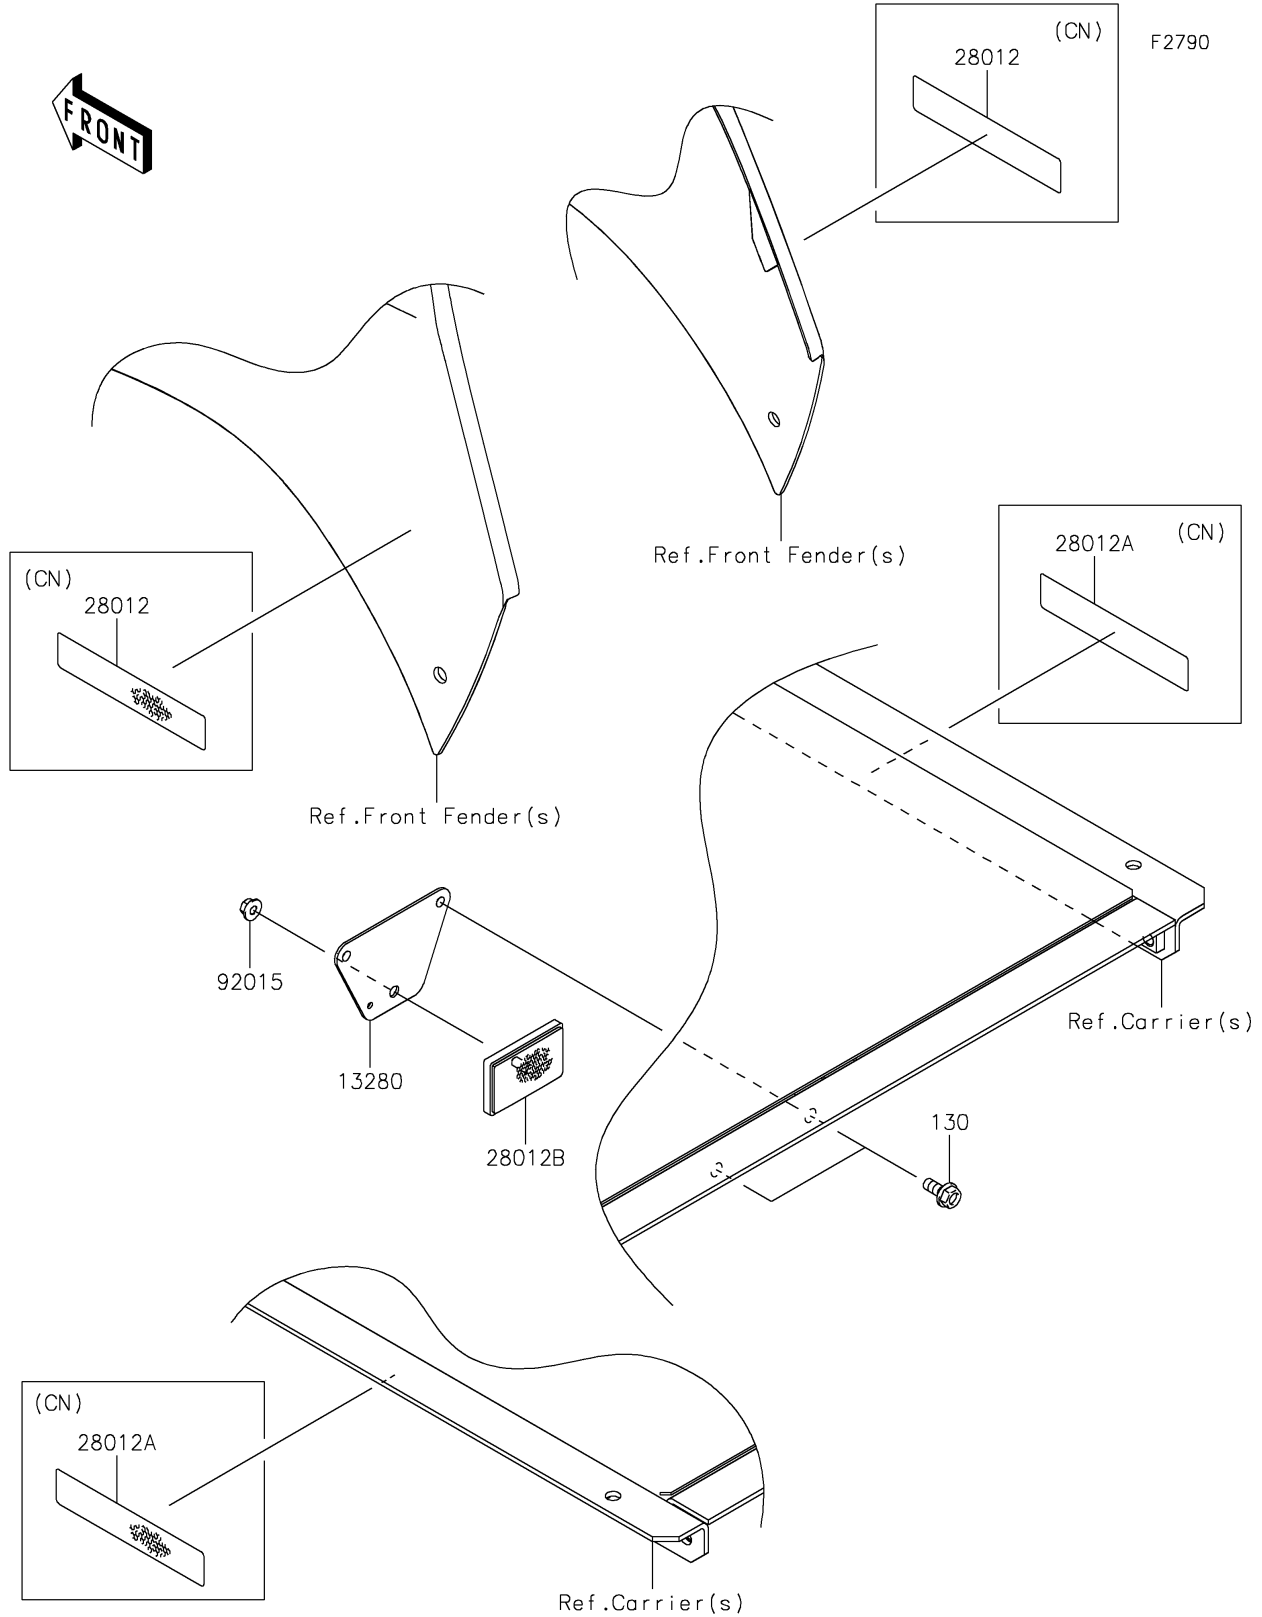

2020 MULE SX™ 4x4 XC LE FI PARTS DIAGRAM

Reflectors

2020 MULE SX™ 4x4 XC LE FI PARTS LIST

Reflectors

ITEM NAME	PART NUMBER	QUANTITY
HOLDER,REFLECTOR (Ref # 13280)	13280-0937	1
REFLECTOR-REFLEX (Ref # 28012B)	28012-1088	1
NUT,FLANGED,5MM (Ref # 92015)	92015-1259	1
BOLT-FLANGED,6X14 (Ref # 130)	130BA0614	2