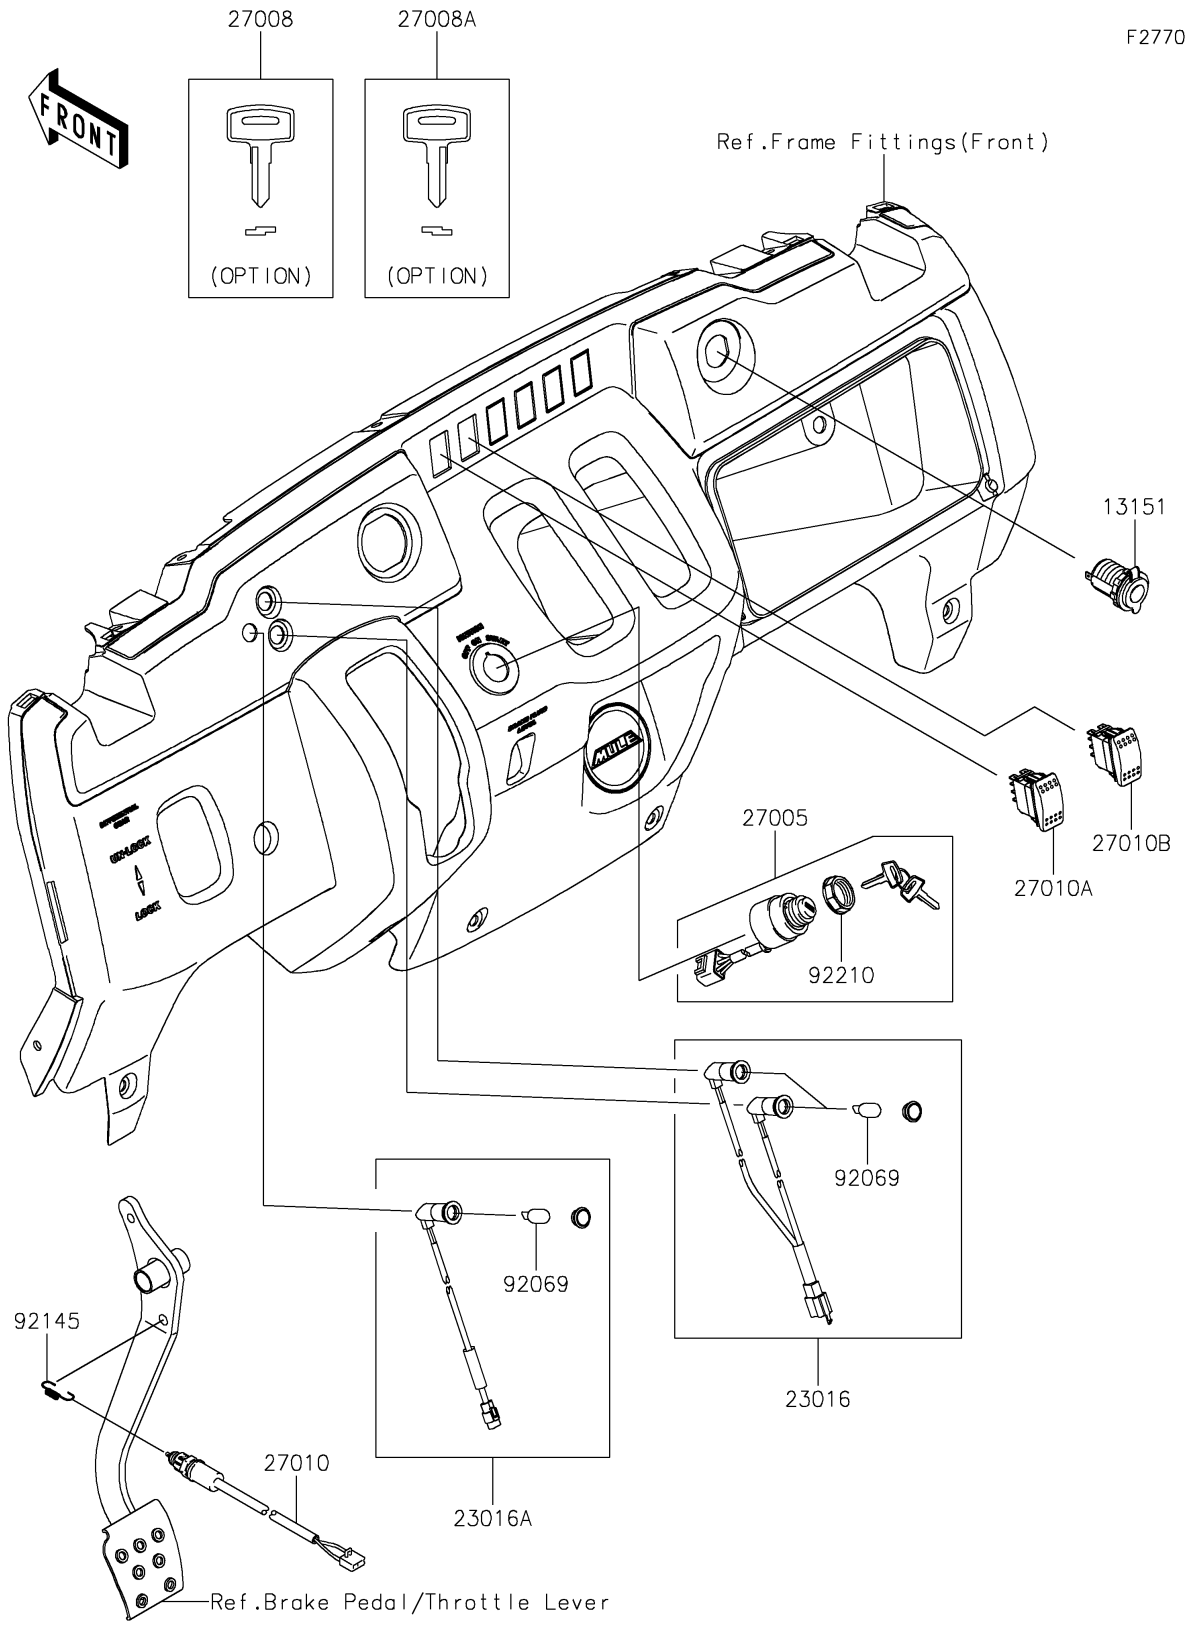

2020 MULE SX™ 4x4 XC LE FI PARTS DIAGRAM

Ignition Switch

2020 MULE SX™ 4x4 XC LE FI PARTS LIST

Ignition Switch

ITEM NAME	PART NUMBER	QUANTITY
SWITCH-COMP,OUTLET,12V (Ref # 13151)	13151-0556	1
LAMP-ASSY,PARKING&OIL TEMP (Ref # 23016)	23016-0628	1
LAMP-ASSY,MIL (Ref # 23016A)	23016-0629	1
SWITCH-ASSY-IGNITION (Ref # 27005)	27005-1146	1
KEY-LOCK,BLANK (Ref # 27008)	27008-1153	1
KEY-LOCK,BLANK (Ref # 27008A)	27008-1157	1
SWITCH,BRAKE (Ref # 27010)	27010-0724	1
SWITCH,OUTER (Ref # 27010A)	27010-0806	1
SWITCH,OUTER (Ref # 27010B)	27010-0807	1
BULB,12V 1.7W,T10WB (Ref # 92069)	92069-0103	3
SPRING,REAR BRAKE SWITCH (Ref # 92145)	92145-7508	1
NUT,IGNITION SWITCH (Ref # 92210)	92210-1264	1